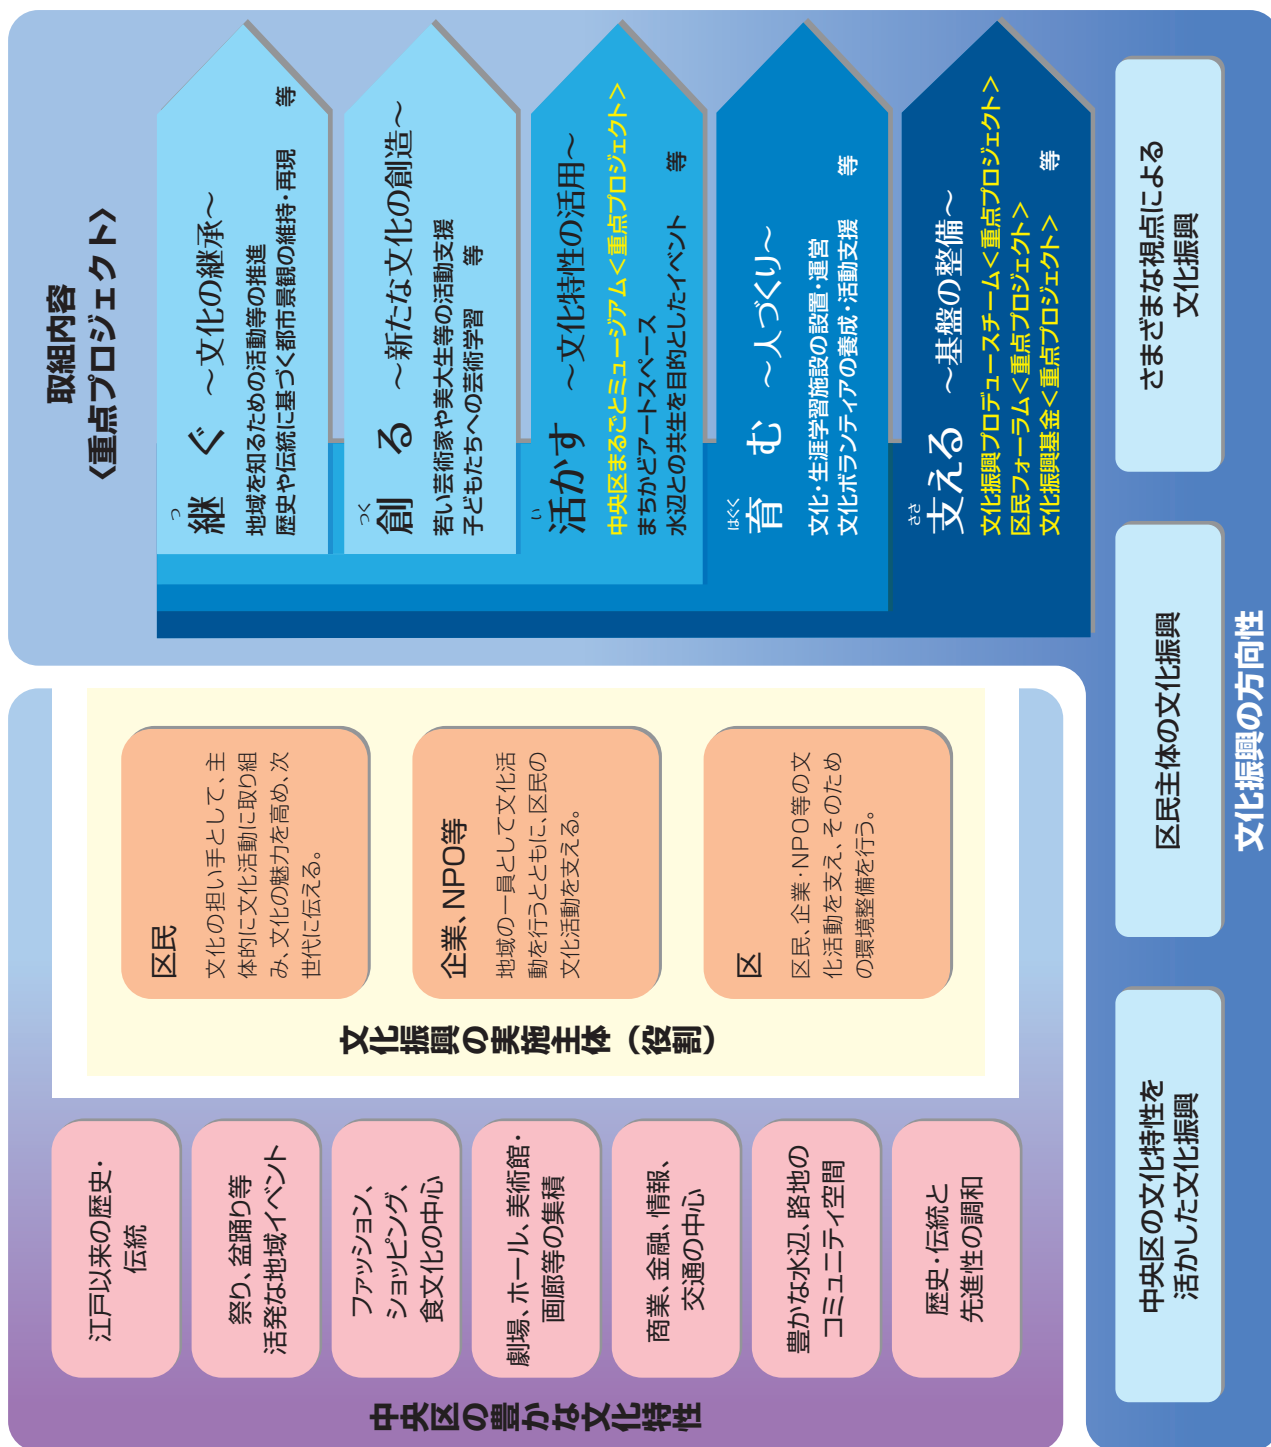

中央区文化振興プランの概要図

めざしていく  
都心コミュニティの姿

- 区民一人ひとりの心豊かな生活の実現
- 住民、在勤者、訪問者等みんなが互いを尊重し協力し合う

世界への発信  
世界との交流