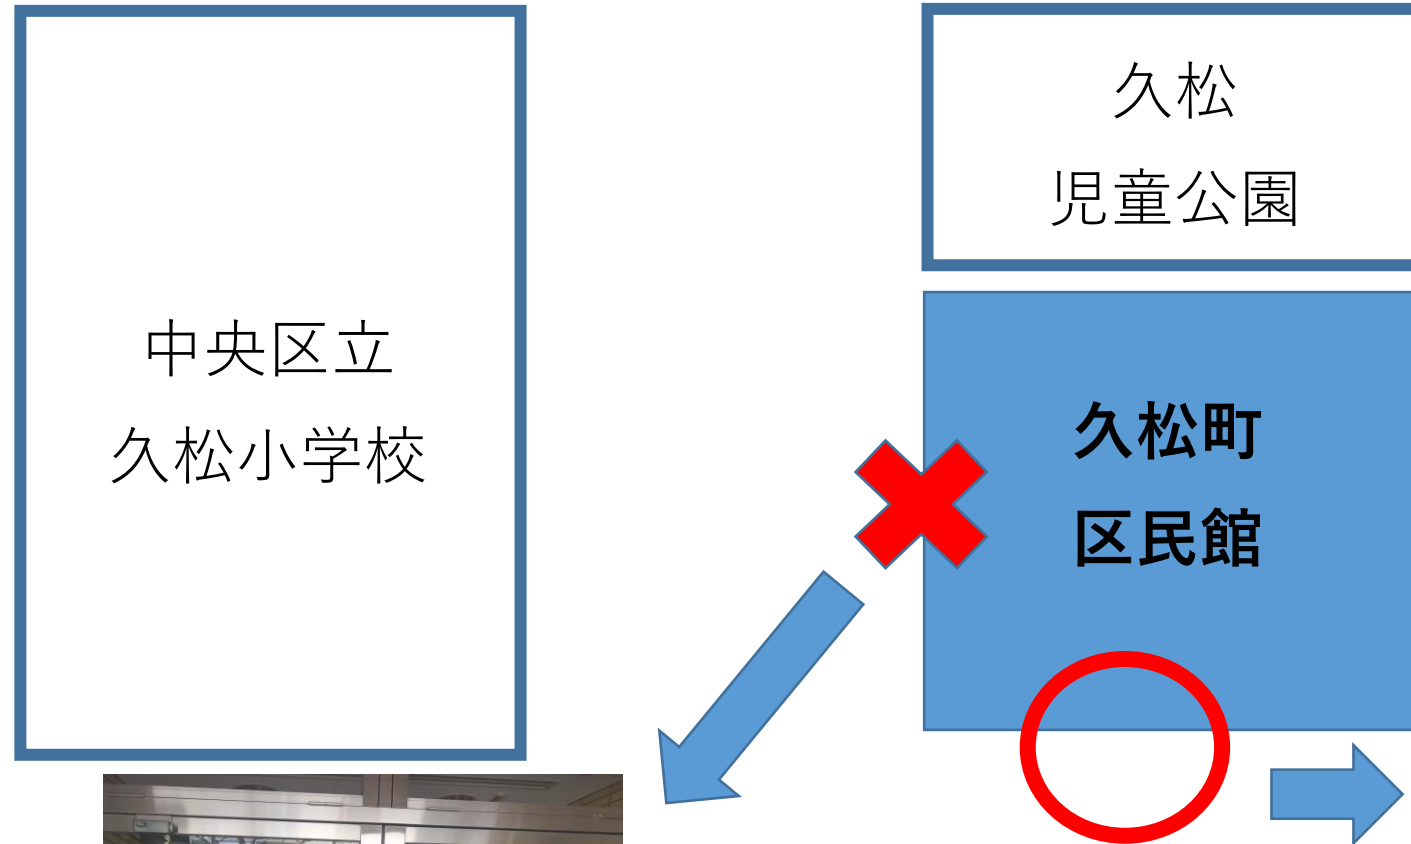

# 日本橋休日応急薬局の出入り口について

日本橋休日応急薬局と久松町区民館の出入り口は異なります。

薬局側から区民館へのおり抜けはできませんので、専用の出入り口をご利用ください。

日本橋休日応急薬局  
専用出入り口

※入口に入って右側にあるエレベーターを使用し4階に上がってください。

久松町区民館  
専用出入り口