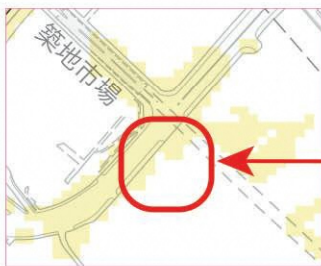

交番「築地市場」削除