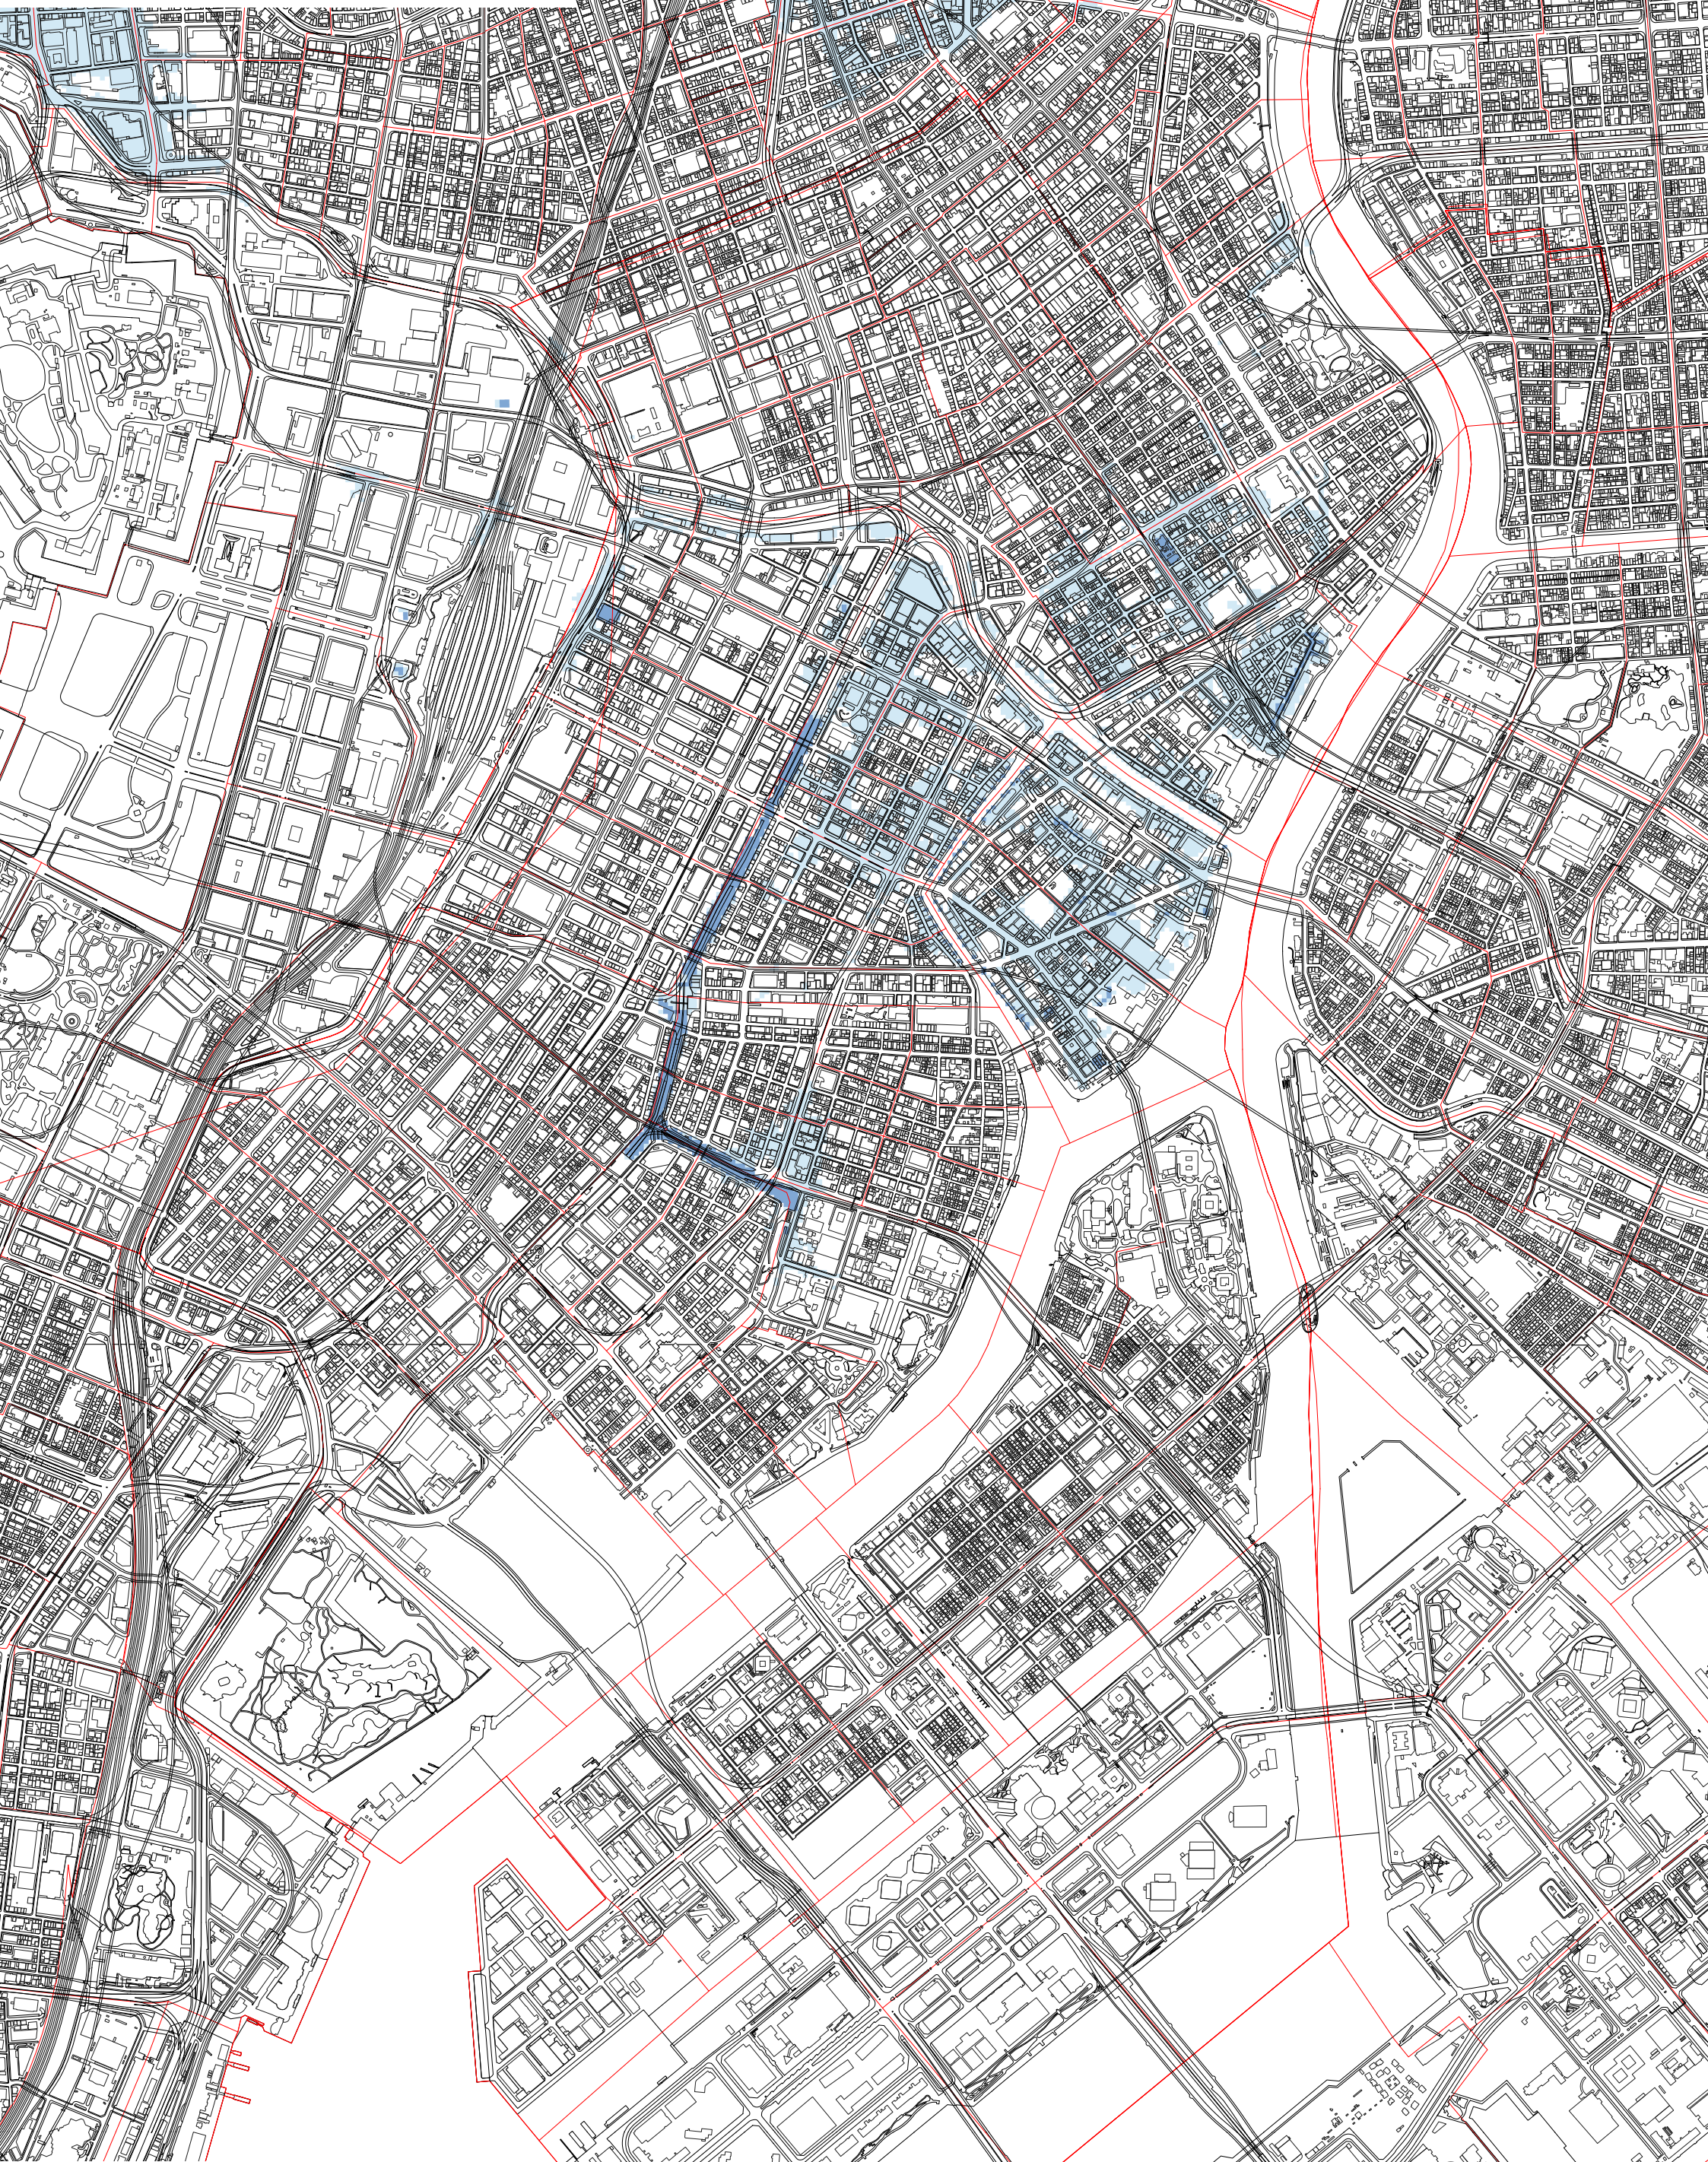

神田川洪水浸水継続時間

浸水継続時間

凡例

12時間未満

12時間以上~1日未満