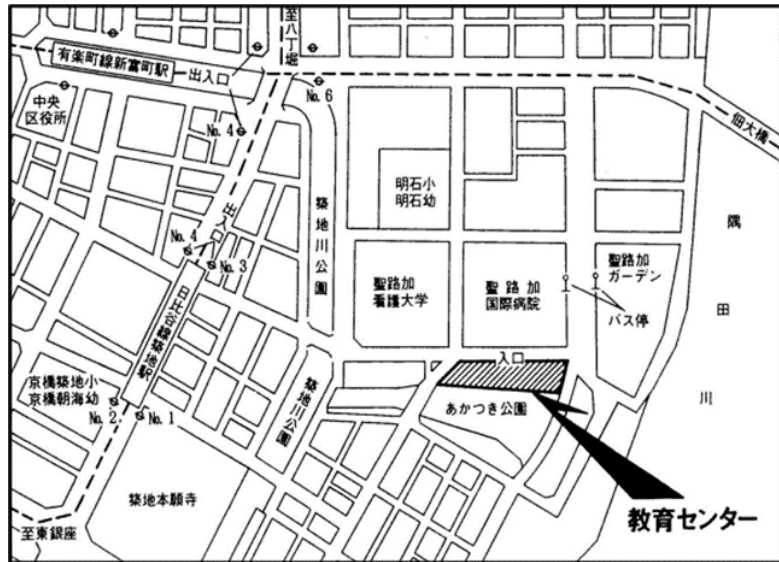

会場案内

○東京メトロ日比谷線

築地駅下車 徒歩6分

○東京メトロ有楽町線

新富町駅下車 徒歩10分

○都バス

東15 東京駅八重洲口ー深川車庫
聖路加病院前下車 徒歩2分

※中央区保健所とは別の入り口です。