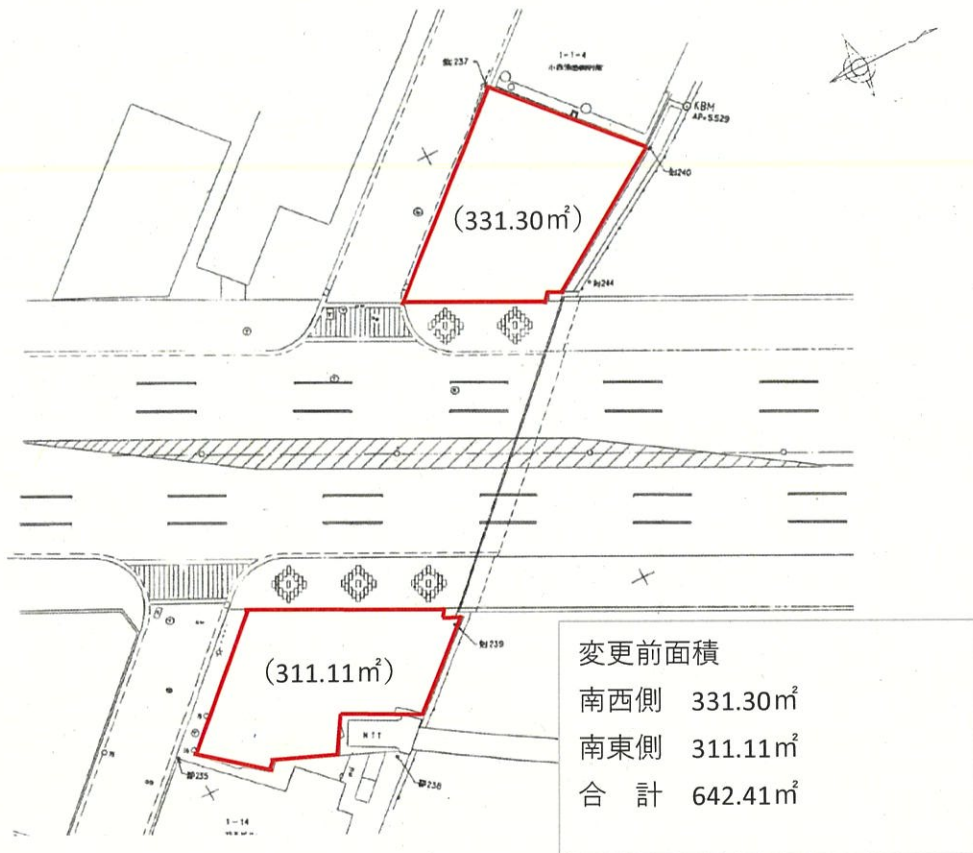

中央区告示第百七十四号

次のとおり中央区立児童遊園の区域を変更しますので、中央区立児童遊園条例（昭和三十
四年三月中央区条例第六号）第三条第二項の規定により告示します。

令和八年六月二十三日

中央区長 山本 泰

人

一名 中央区立茅場橋南児童遊園

二位 東京都中央区日本橋茅場町一丁目一番一号

三位 令和八年七月一日

四位 面積

六四二・四一平方メートル	変更前
五九六・一一平方メートル	変更後

五 区域 別紙図面のとおり

案内図

茅場橋南児童遊園

茅場橋南兒童遊園變更平面図

変更前

変更後