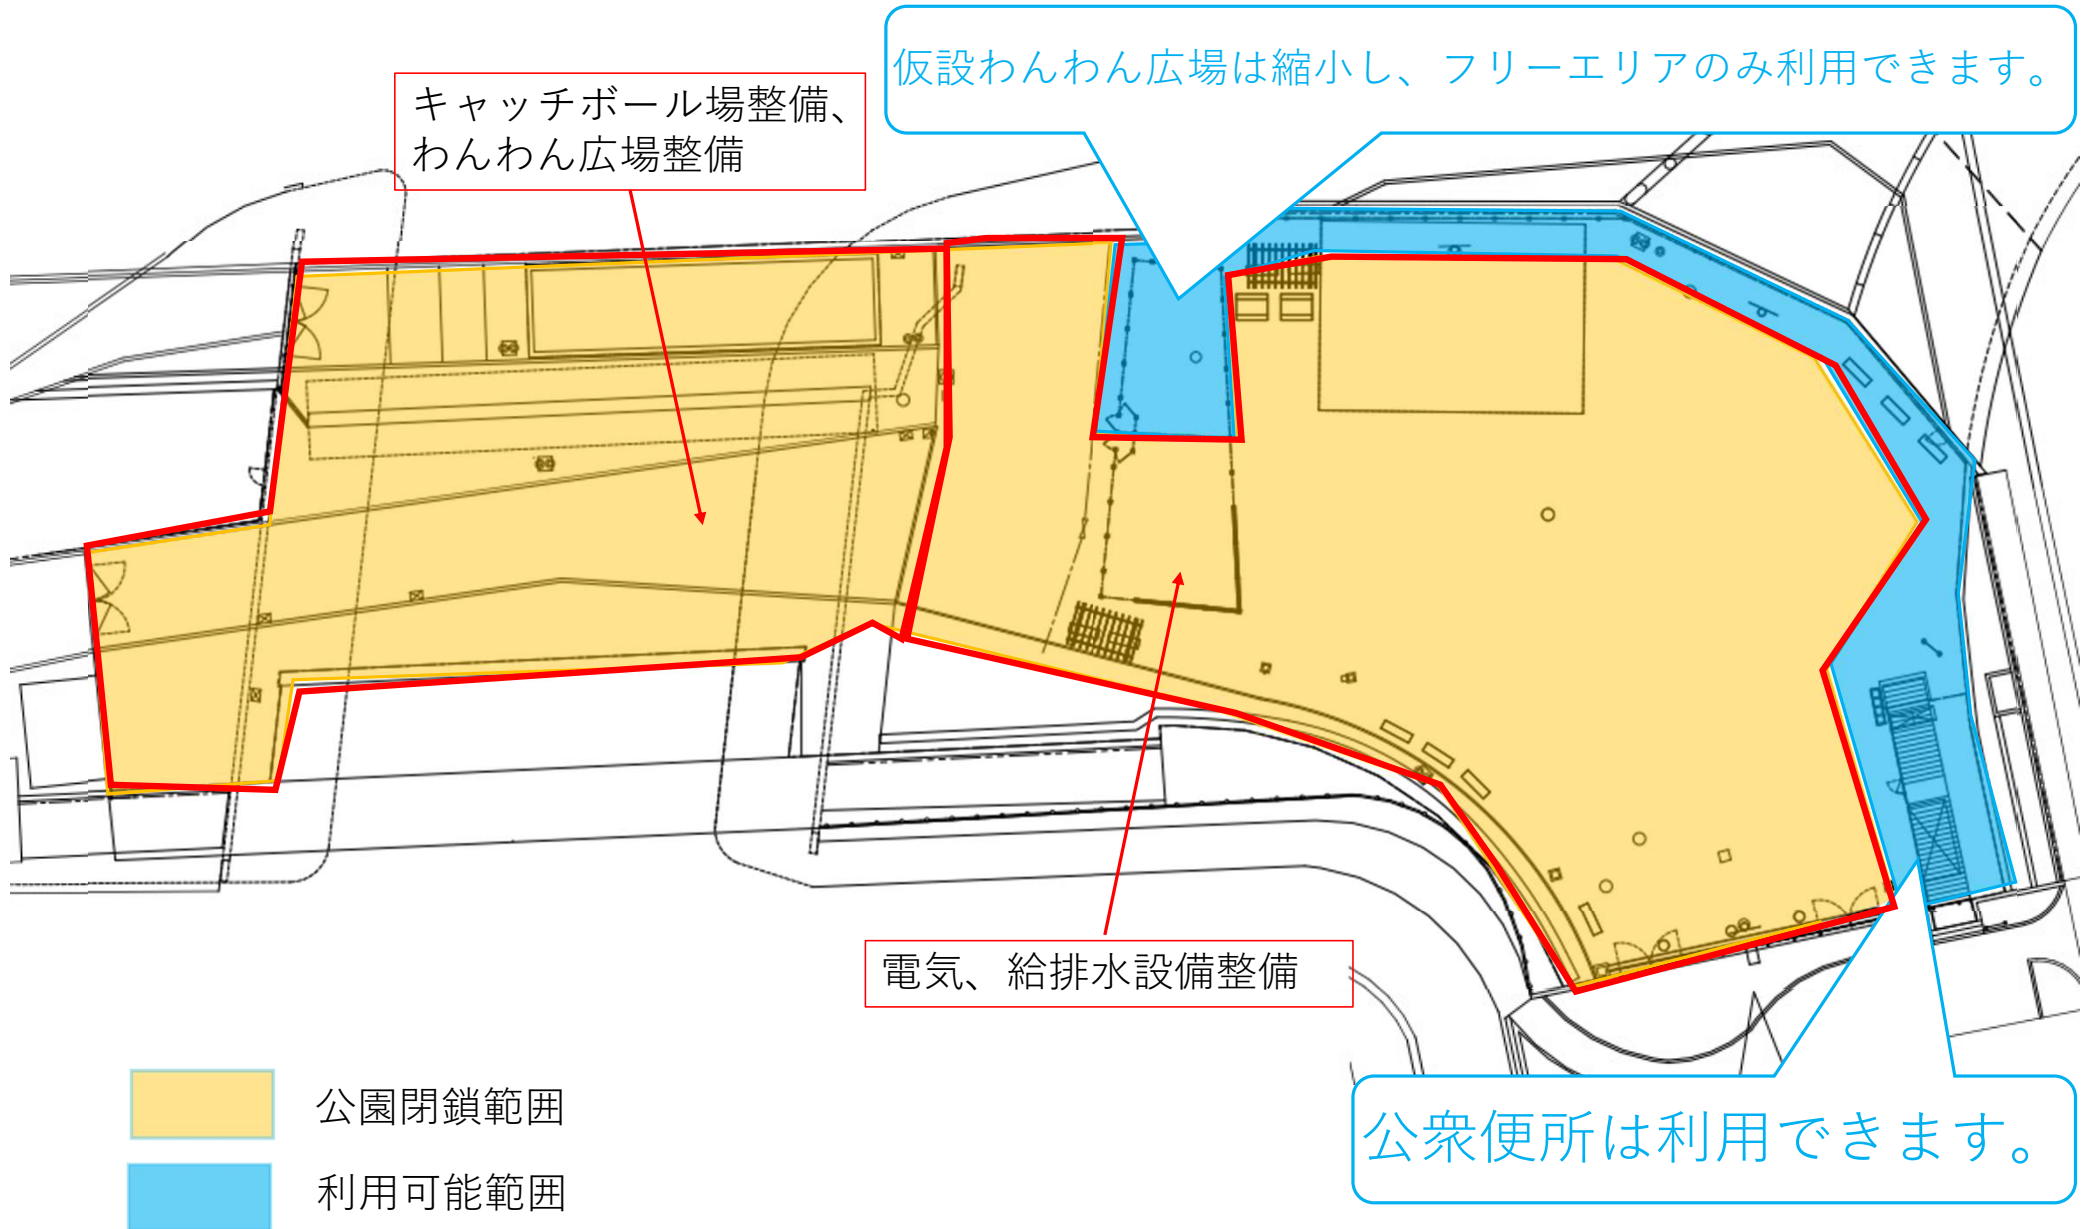

## STEP2：6月15日（月）～6月末（予定）

キャッチボール場整備、  
わんわん広場整備

既存設備撤去、仮設通路整備

多目的広場で利用できる場所は  
ありません。

# 築地川公園多目的広場閉鎖予定範囲 STEP 3：7月初旬～8月初旬（予定）

# 築地川公園多目的広場閉鎖予定範囲 STEP4：8月中旬～9月末（予定）