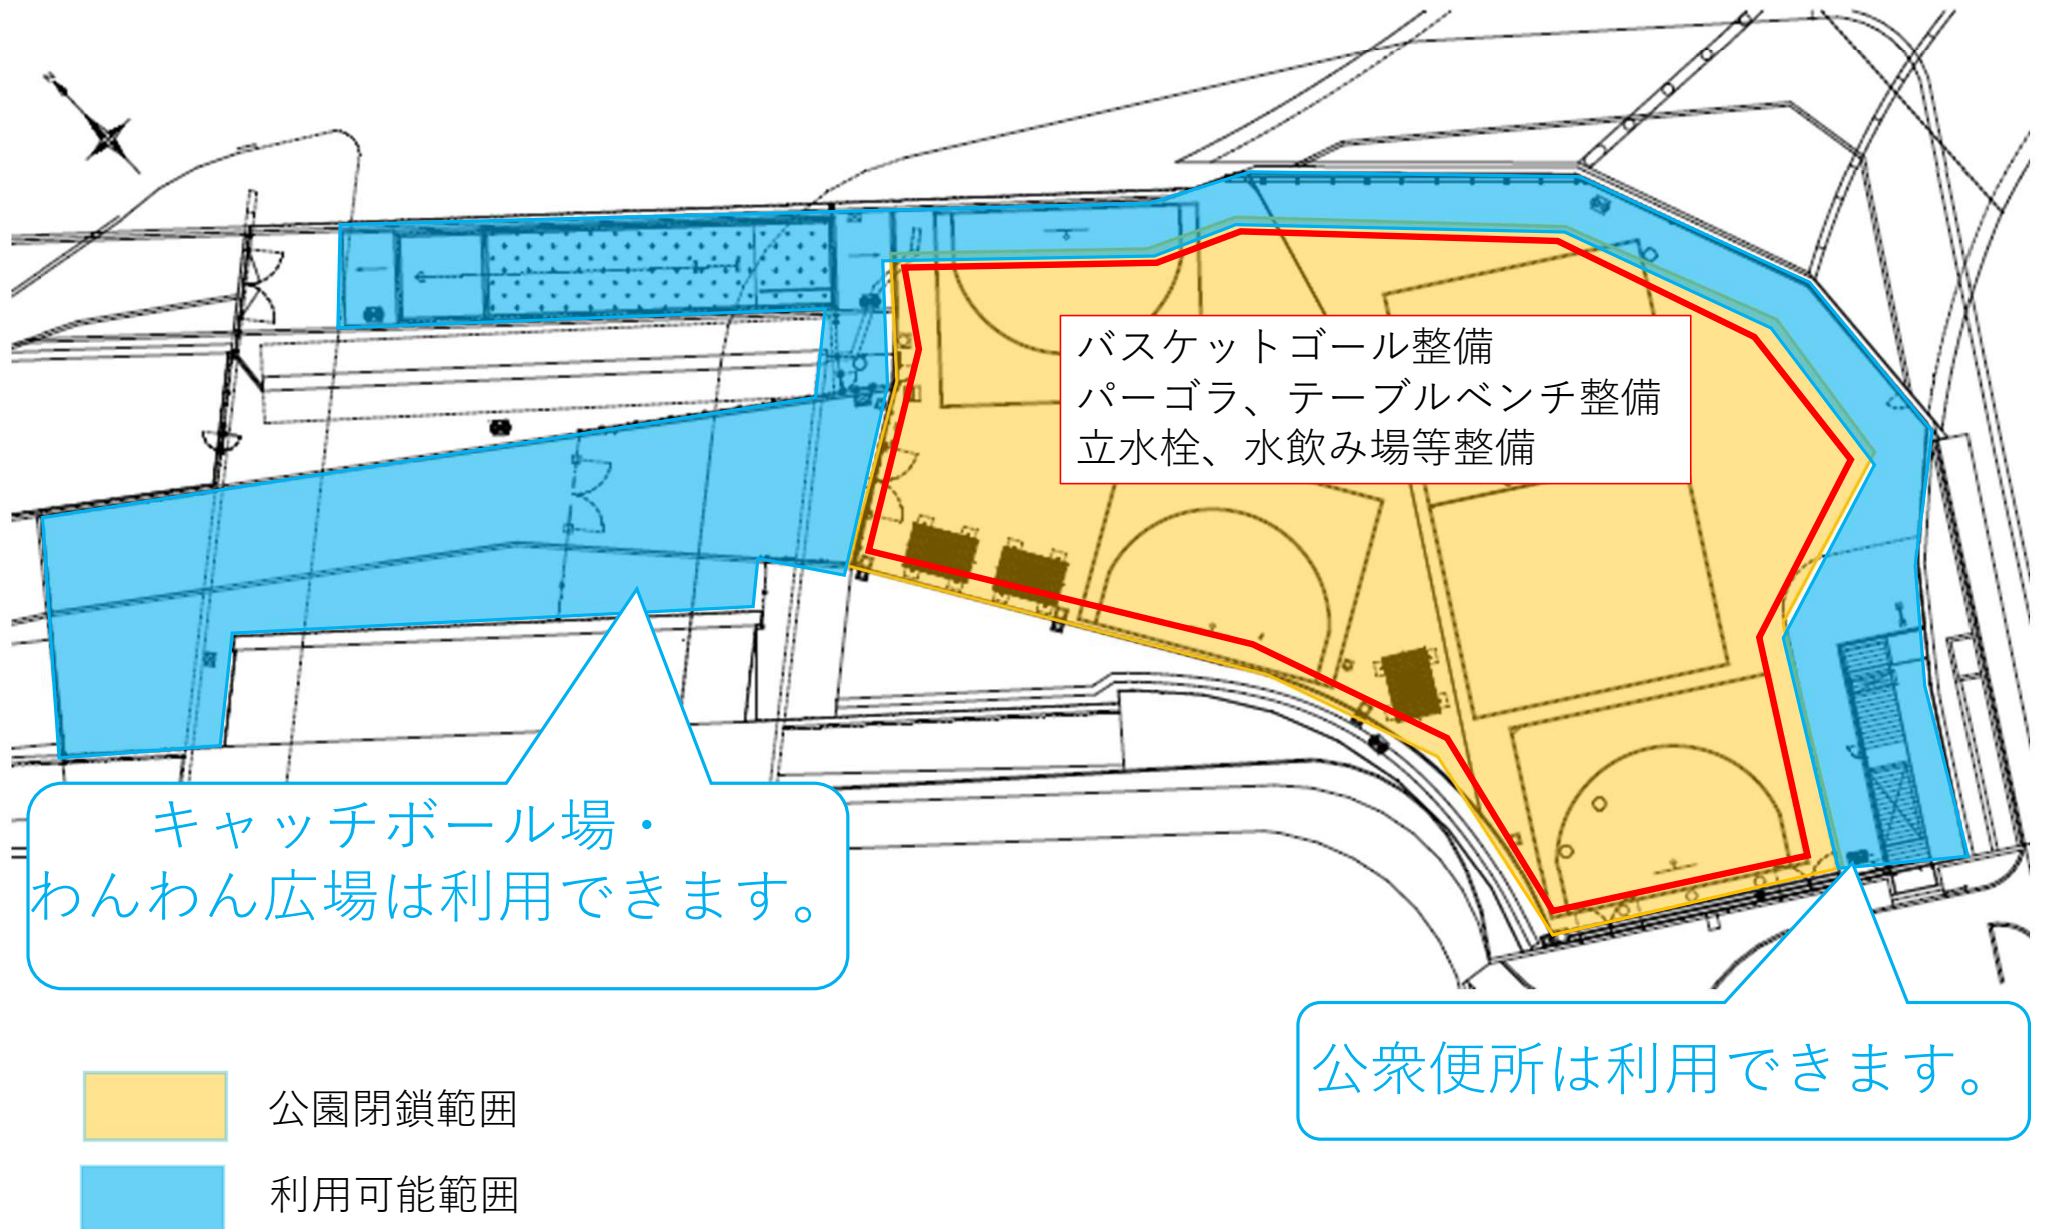

## STEP2：6月15日（月）～6月末（予定）

キャッチボール場整備、  
わんわん広場整備

既存設備撤去、仮設通路整備

多目的広場で利用できる場所は  
ありません。

# 築地川公園多目的広場閉鎖予定範囲 STEP 3：7月初旬～8月初旬（予定）

# 築地川公園多目的広場閉鎖予定範囲 STEP4：8月中旬～9月末（予定）