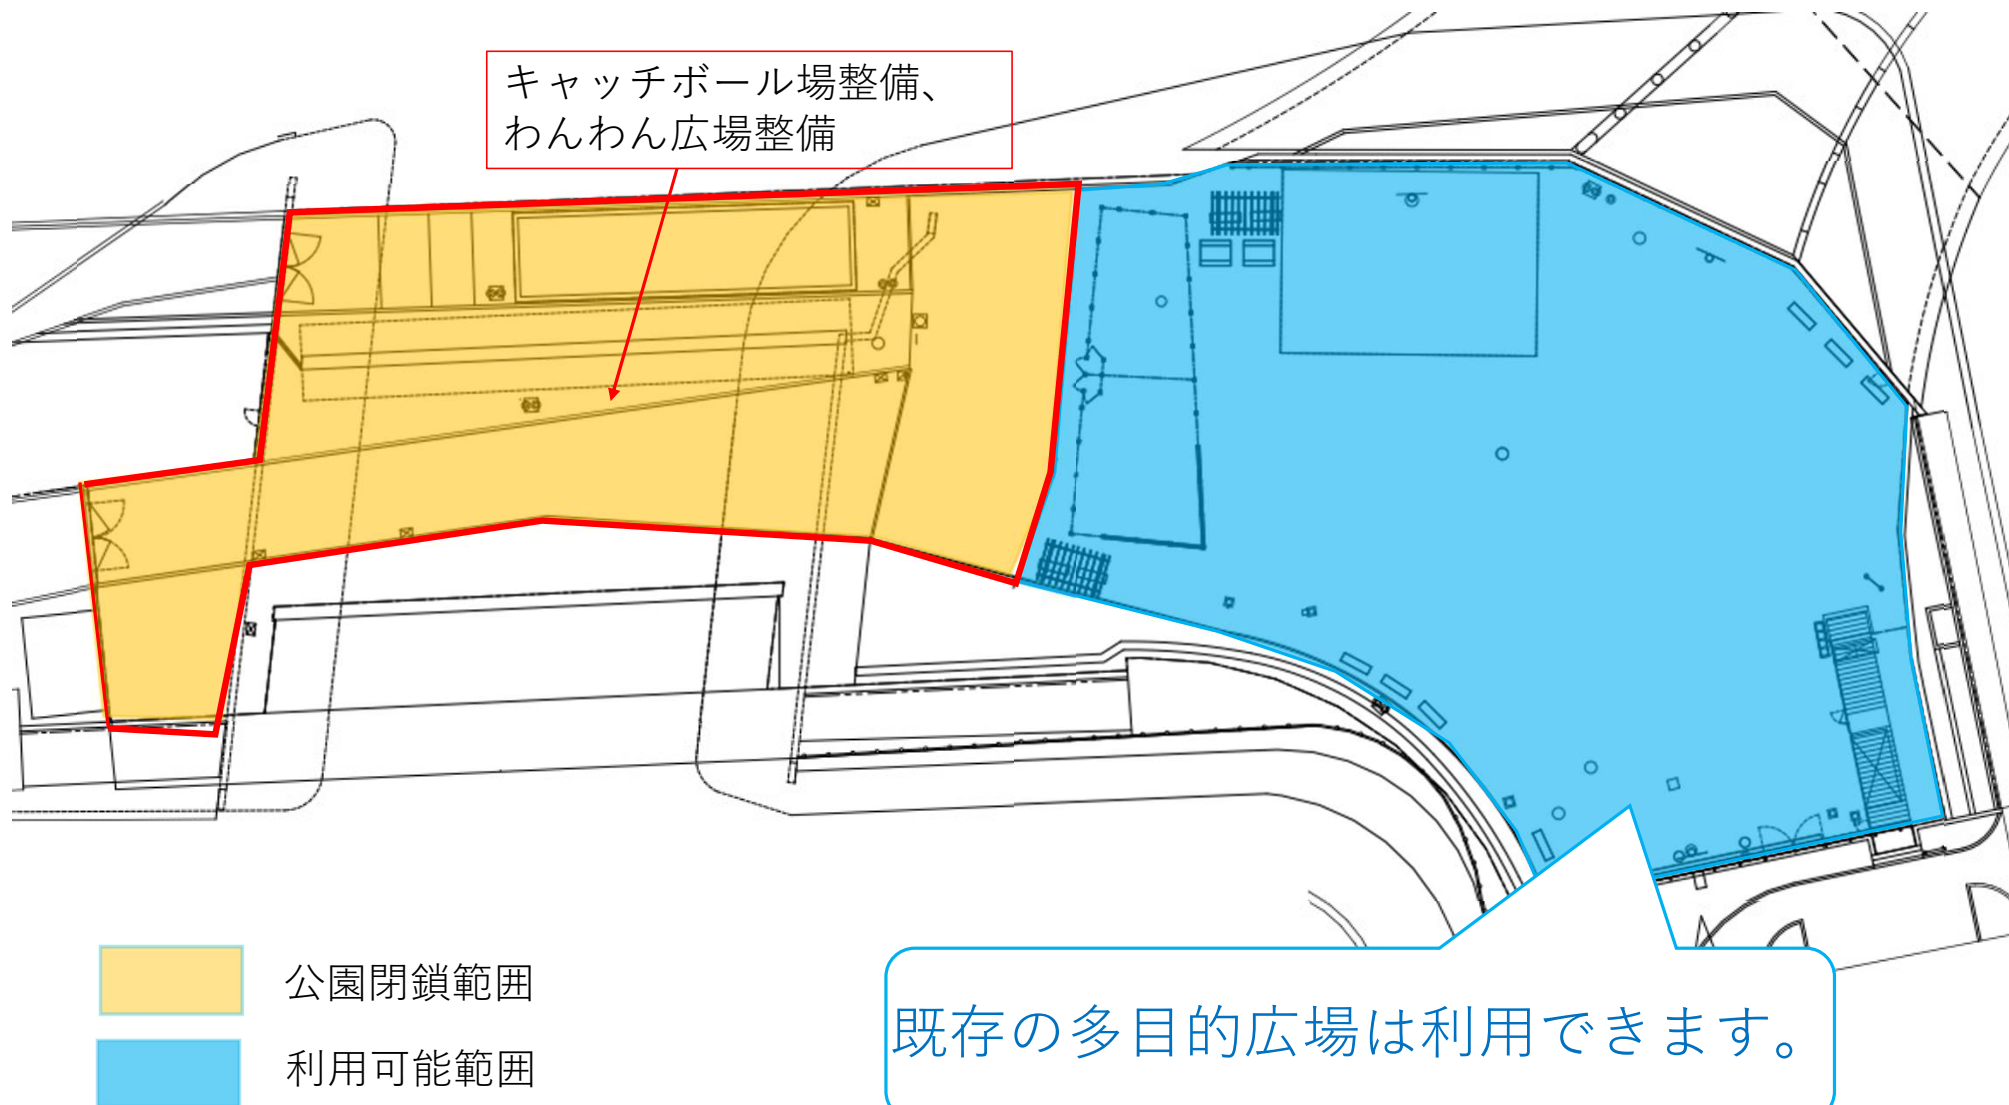

# 築地川公園多目的広場閉鎖予定範囲

STEP 1：6月1日（月）～6月14日（日）（予定）