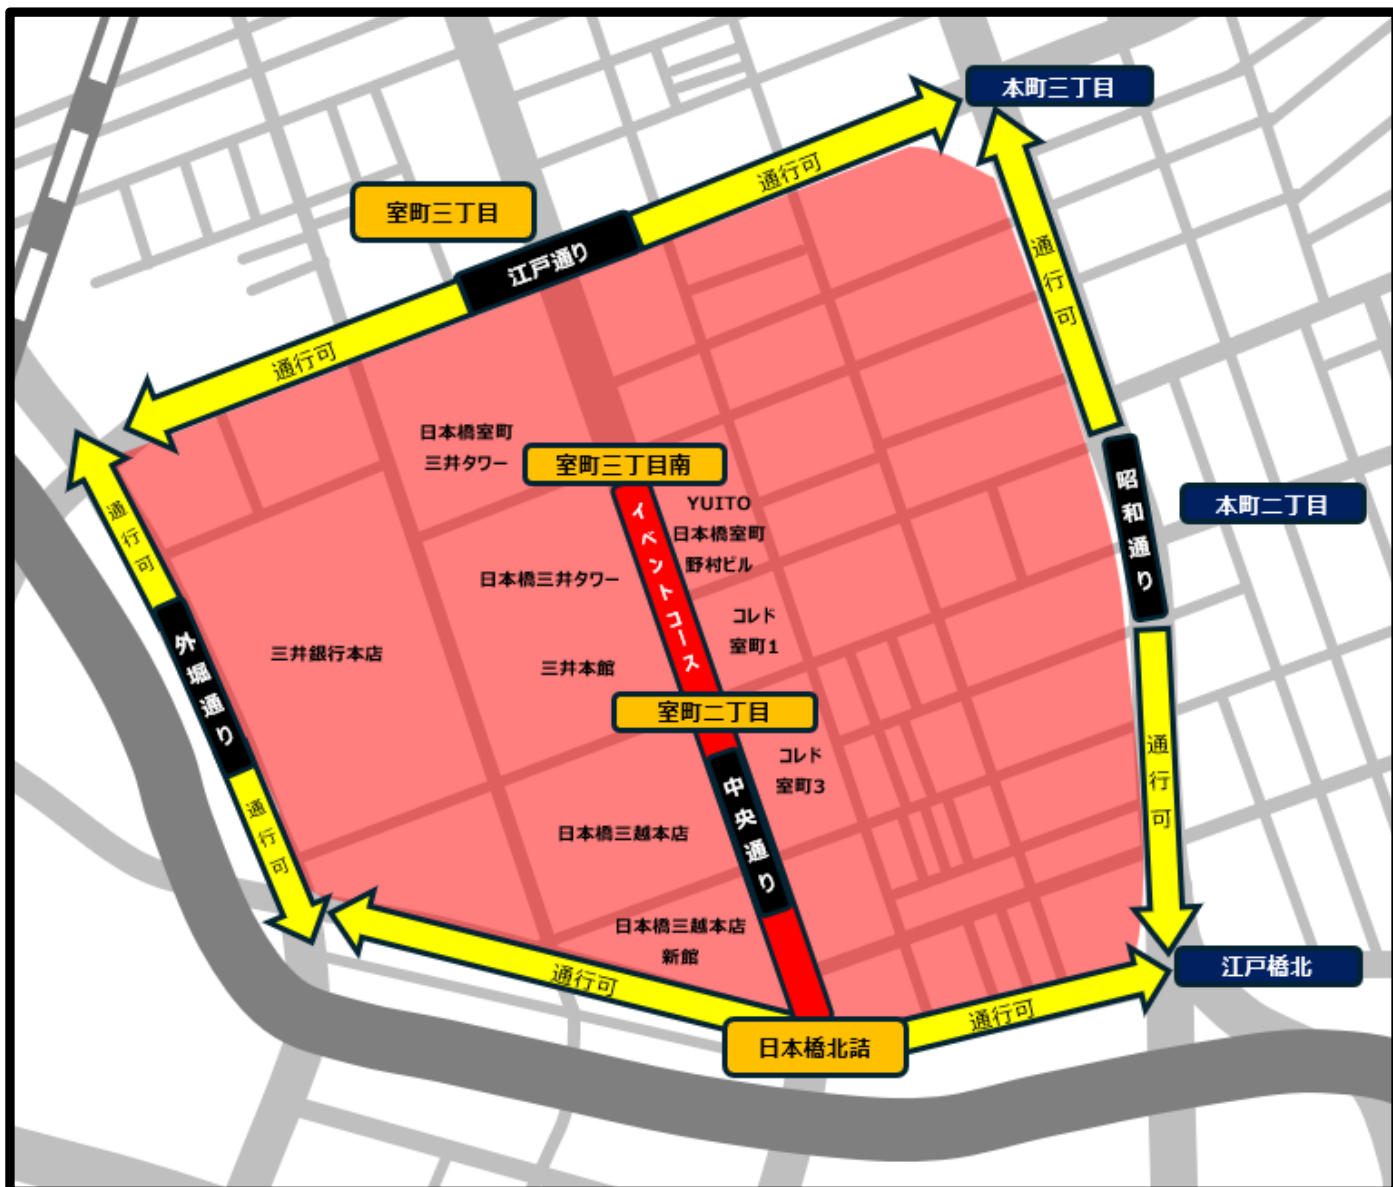

ミラノ・コルティナ2026冬季オリンピック・パラリンピック

TEAM JAPAN 応援感謝パレード

イベント開催に伴う中央区の資源（プラマーク） 回収についてのお知らせ

**4/25(土)は、以下の枠内エリアの中央区の資源
(プラマーク) の回収は中止となります。**

下記地図の「エリア枠内」が対象となります。

エリア枠内

ご迷惑をお掛けしますが次回の回収日にお出しいたきますようご協力をお願いいたします。

資源回収に関するお問い合わせ先：中央区環境土木部 中央清掃事務所 作業係 電話 03-3562-1521