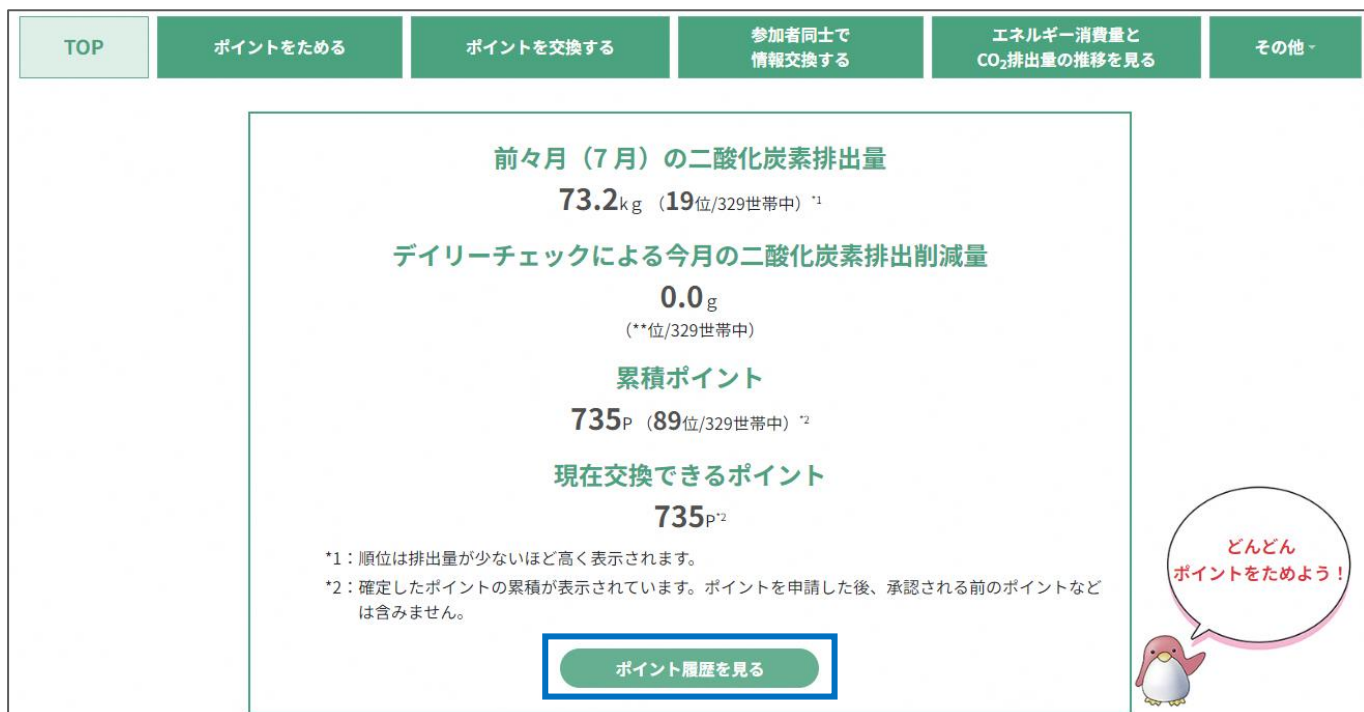

【檜原村自然体験ツアー優先枠の確認方法】

① 中央エコアクト（家庭用）の参加者ページにログインし、TOPページ（下記画面）を開いてください。

② 「ポイント履歴を見る」（下図青枠の箇所）から、令和8年度中に獲得したポイントを確認してください。なお、「ウェルカムポイント」（300pt）・「継続ポイント」（300pt）・「友達招待ポイント」（300pt）は、対象外のため差し引いてください。
※ ポイントアップキャンペーンにより獲得ポイント数が増加した場合は、増加分も含めて差し引いてください。

③ 合計のポイント数が「50pt」以上である場合には、優先枠のお申込みが可能です。

〔補足〕

- ・ウェルカムポイント：
参加登録時に獲得できるポイント（300pt/1回限り）
- ・継続ポイント：
毎年4月1日に付与されるポイント（300pt/年1回）
- ・友達招待ポイント：
友達を招待したときに獲得できるポイント（300pt/1人）
または招待されたときに獲得できるポイント（300pt/1人）

【問合せ先】