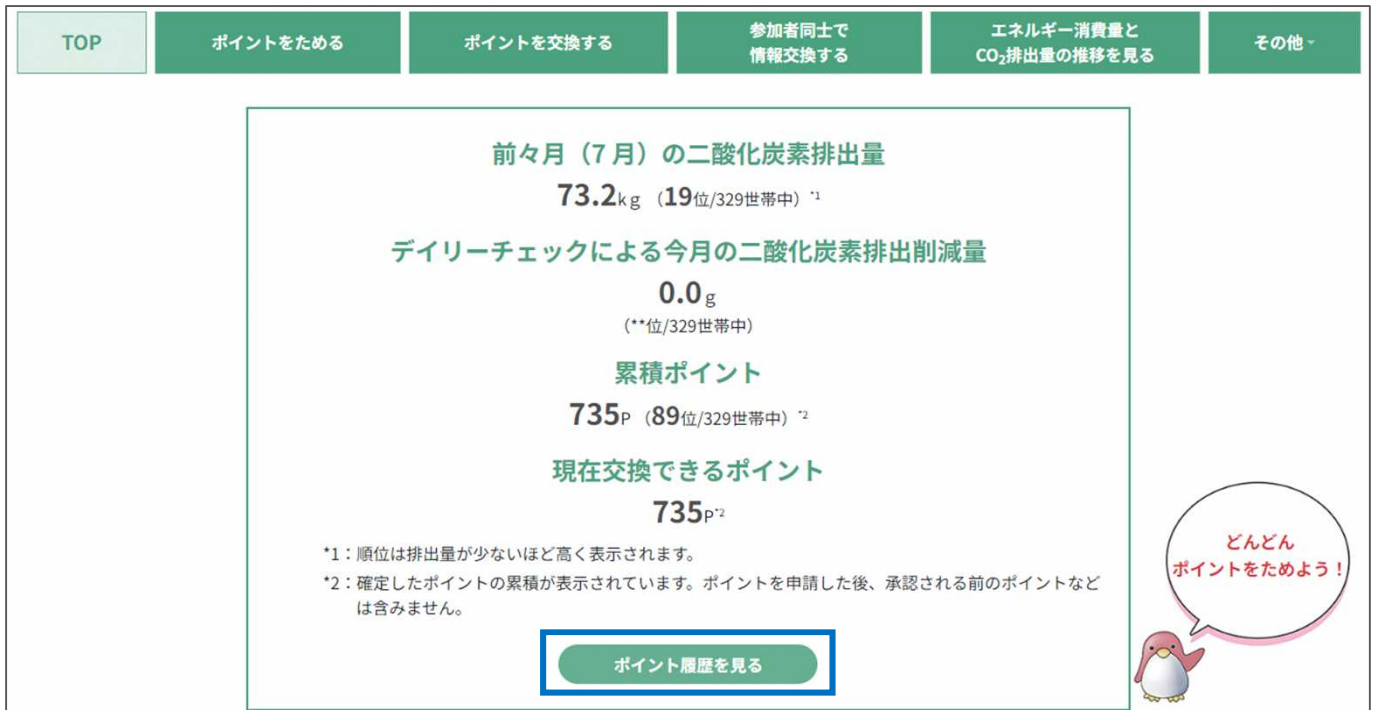

【檜原村自然体験ツアー優先枠の確認方法】

① 中央エコアクト（家庭用）の参加者ページにログインし、TOPページ（下記画面）を開いてください。

② 「ポイント履歴を見る」（下図青枠の箇所）から、令和6年度中に獲得したポイントを確認してください。なお、「ウェルカムポイント」（300pt）と、獲得している方は「継続ポイント」（300pt）と「友達紹介ポイント」（300pt）は対象外なので差し引いてください。

③ 合計のポイント数が「50pt」以上である場合には、優先枠のお申込みが可能です。

〔補足〕

- ・ウェルカムポイント：
参加登録時に獲得できるポイント（300pt/1回限り）
- ・継続ポイント：
エコアクトの利用を1年以上継続したときに獲得できるポイント（300pt/2年目以降）
- ・友達紹介ポイント：
友達を招待したときに獲得できるポイント（300pt/1人）
または招待されたときに獲得できるポイント（300pt/1人）