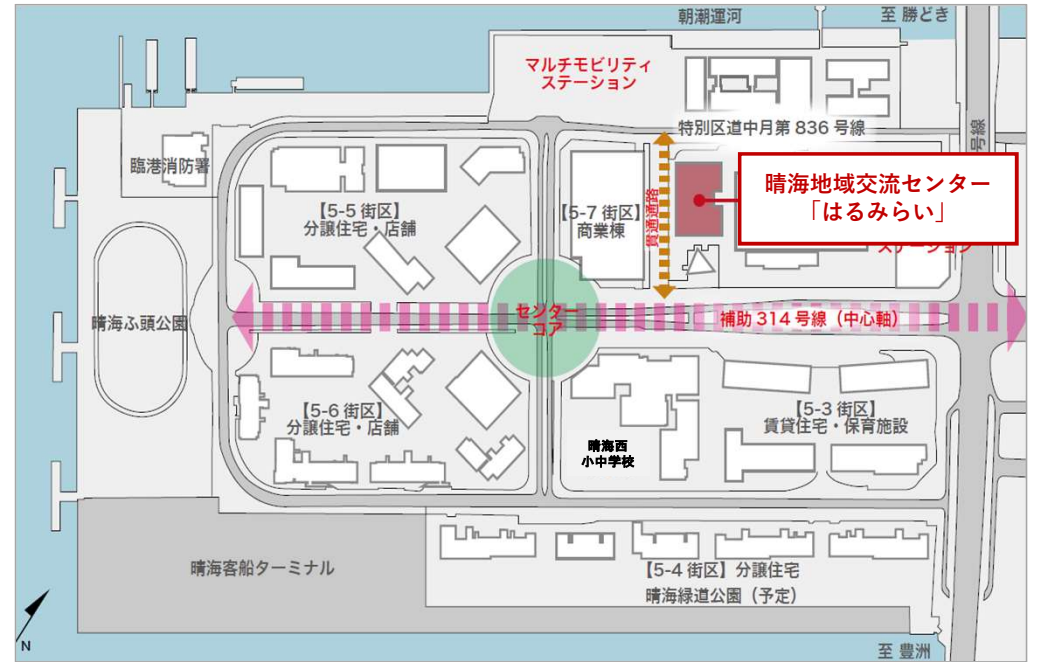

晴海地域交流センター「はるみらい」について

■施設概要

名称	晴海地域交流センター「はるみらい」
所在地	中央区晴海五丁目2番3号
敷地面積	約29,700㎡(中央清掃工場の敷地を含む)
延床面積	4,560.7㎡
構造・規模	・鉄筋コンクリート(一部鉄骨鉄筋コンクリート)造 ・地下1階 地上4階 塔屋1階建
改修内容	内部改修工事、外部防水改修工事、 電気設備改修工事、機械設備改修工事
開設日	令和5年12月17日(日)
フロア図	別紙のとおり

■施設周辺

■貫通通路