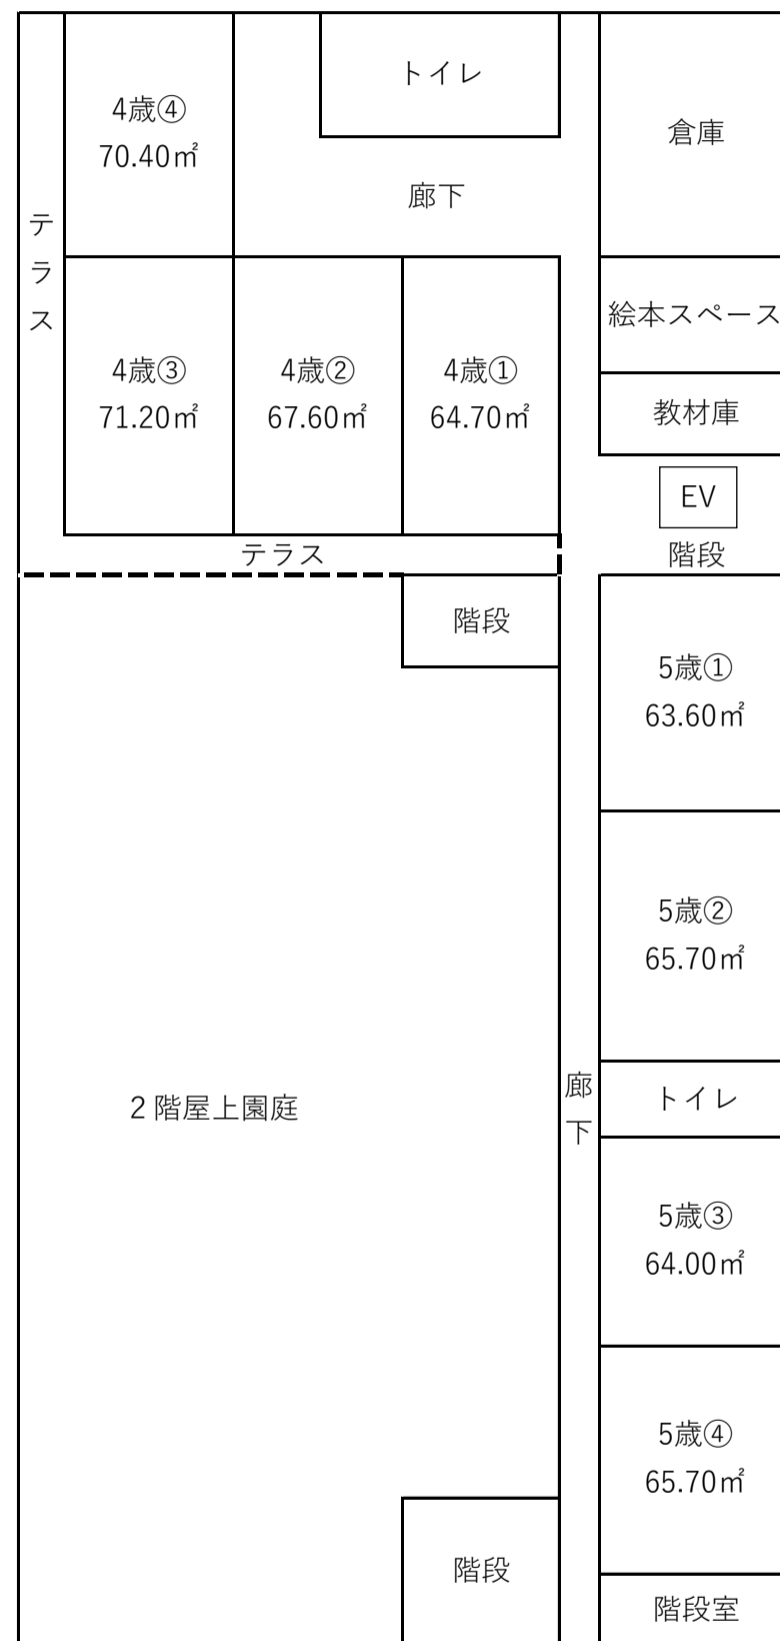

■ ポピンズナーサリースクール

HARUMI FLAG PORT VILLAGE (分園)

1F

0歳児	1歳児	2歳児	3歳児	4歳児	5歳児	合計
12人	36人	36人	30人	14人	13人	141人
本園					分園	

1階

2階

3階

定員表	1号	2,3号	合計
1歳児	—	20名	20名
2歳児	—	20名	20名
3歳児	50名	20名	70名
4歳児	40名	20名	60名
5歳児	40名	20名	60名
合計	130名	100名	230名