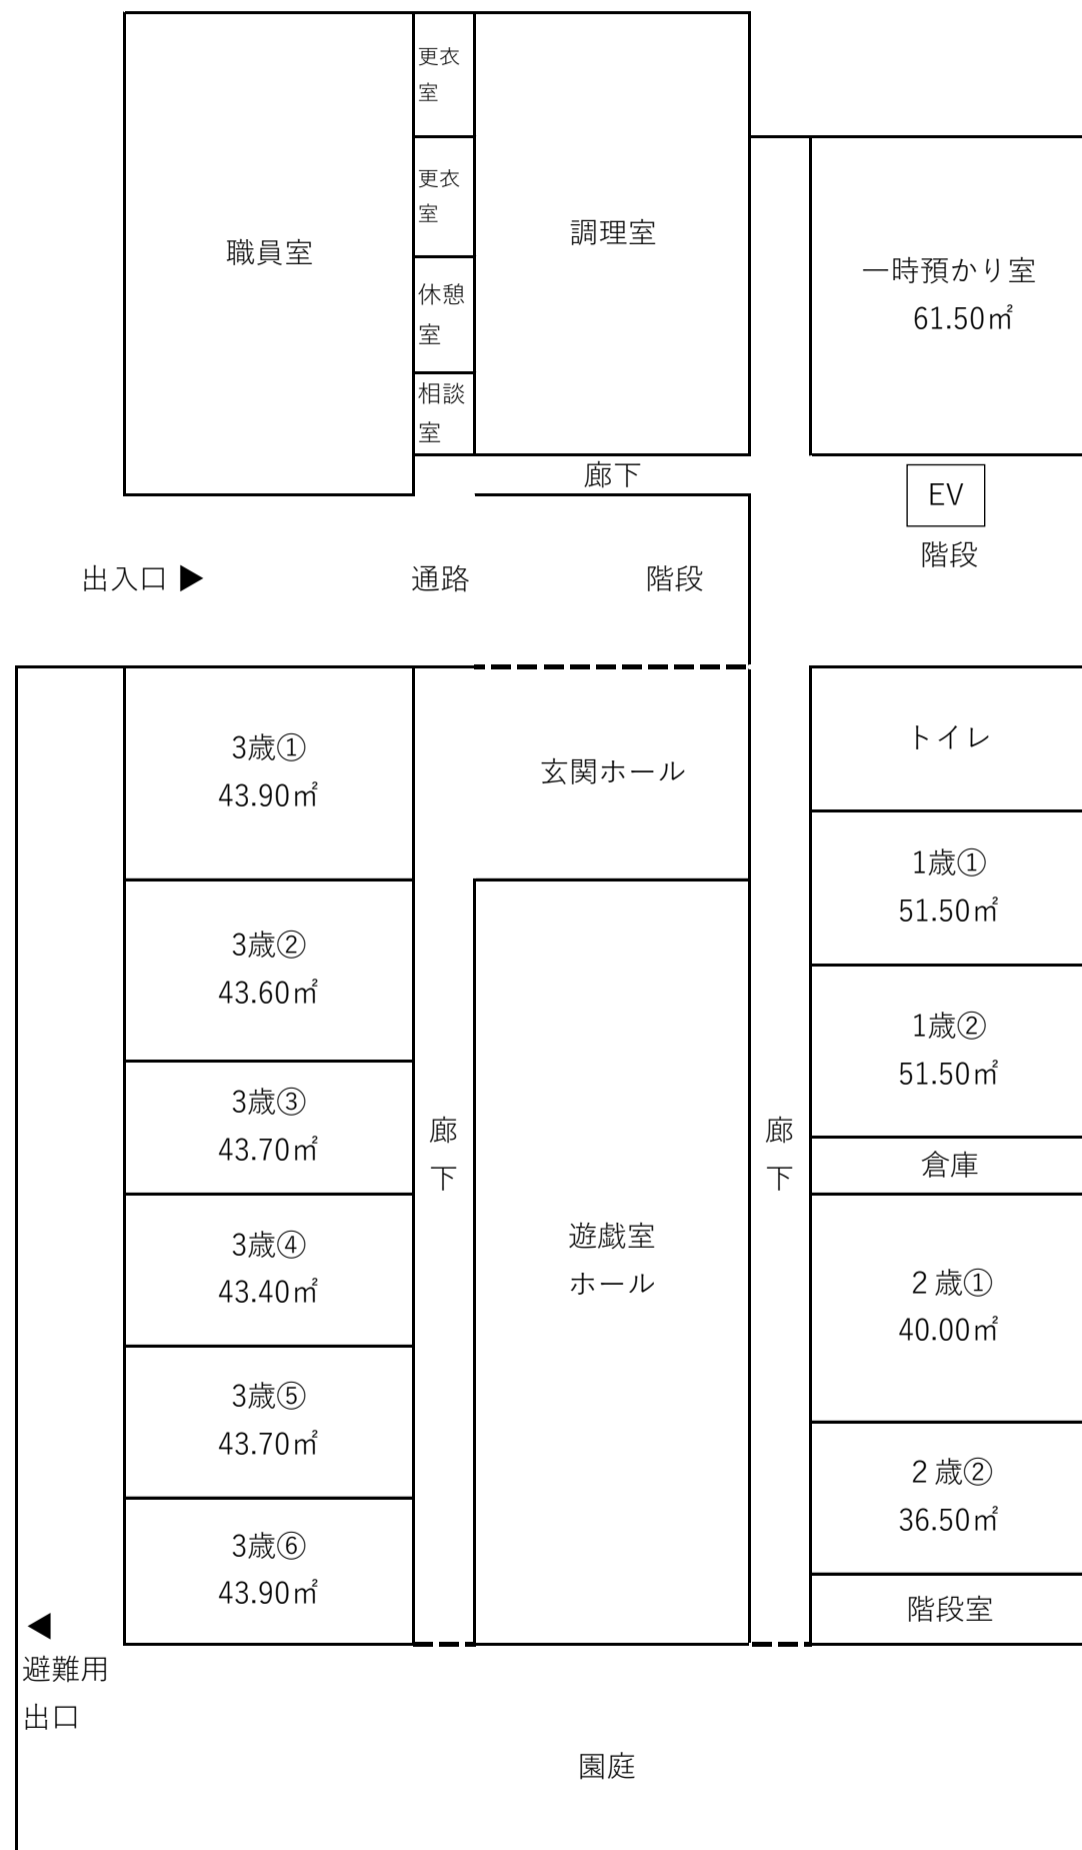

■ ポピンズナーサリースクール

HARUMI FLAG PORT VILLAGE (分園)

1F

0歳児	1歳児	2歳児	3歳児	4歳児	5歳児	合計
12人	36人	36人	30人	14人	13人	141人
本園					分園	

1階

2階

3階

定員表	1号	2,3号	合計
1歳児	—	20名	20名
2歳児	—	20名	20名
3歳児	50名	20名	70名
4歳児	40名	20名	60名
5歳児	40名	20名	60名
合計	130名	100名	230名