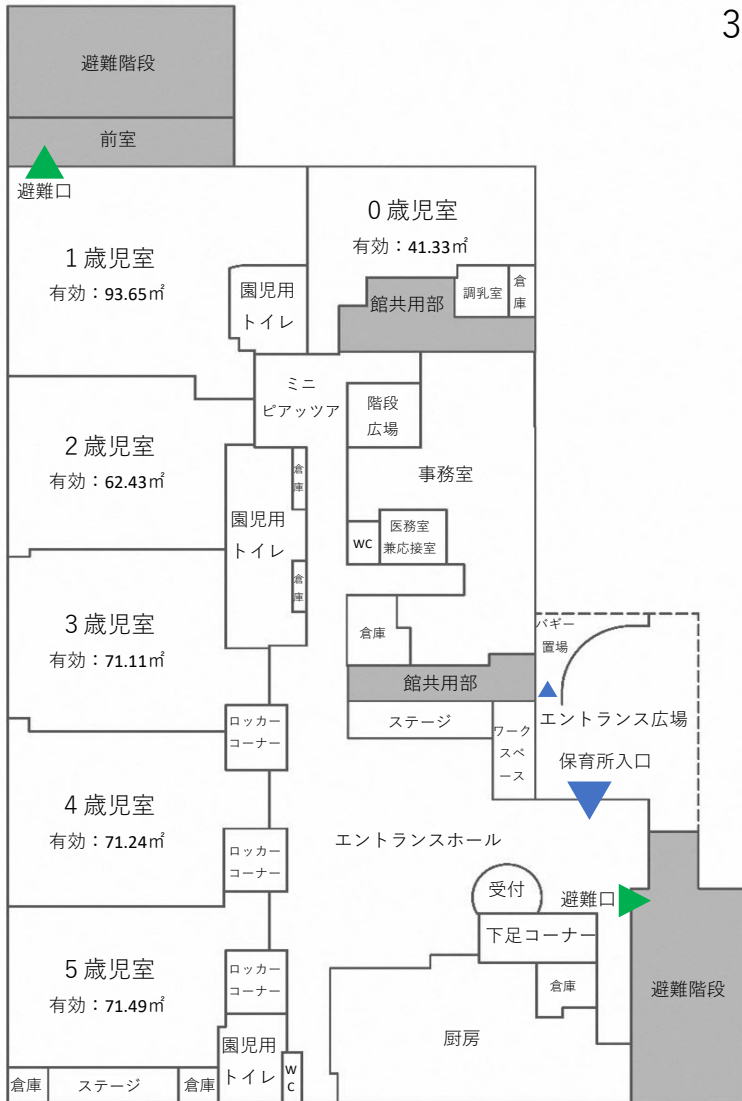

施設の状況			設置者名称	認可・認定定員数	当該確認に係る事業開始予定年月日	利用定員									
						1号認定			2号認定			3号認定			計
施設名	施設種別	所在地				3歳	4歳	5歳	3歳	4歳	5歳	満1歳未満	満1歳以上		
												1歳	2歳		
さくらさくみらい パークタワー勝どき	保育所	勝どき4-6-2 パークタワー勝どきミッド 2階	(株) さくらさくみらい	30 (54)	令和6年 4月1日	0	0	0	7 (11)	3 (11)	3 (11)	0	10	7 (11)	30 (54)
ポピンズナーサリースクール ららテラス HARUMI FLAG	保育所	晴海5-2-31 ららテラス HARUMI FLAG 3階	(株) ポピンズエデュケア	118 (153)	令和6年 4月1日	0	0	0	27 (30)	16 (30)	12 (30)	9	27	27	118 (153)
ポピンズナーサリースクール HARUMI FLAG PORT VILLAGE	保育所	【本園】 晴海5-3-2 HARUMI FLAG PORT VILLAGE B棟1階 【分園】 晴海5-3-1 HARUMI FLAG PORT VILLAGE A棟1階	(株) ポピンズエデュケア	141 (204)	令和6年 4月1日	0	0	0	30 (40)	14 (40)	13 (40)	12	36	36	141 (204)
渋谷教育学園晴海西こども園	認定 こども園	晴海4-8-1 晴海特別出張所等複合施設 1～3階	(学)渋谷教育学園	230 (450)	令和6年 4月1日	50 (100)	40 (100)	40 (100)	20 (30)	20 (30)	20 (30)	0	20 (30)	20 (30)	230 (450)
計				519 (861)	—	50 (100)	40 (100)	40 (100)	84 (111)	53 (111)	48 (111)	21	93 (103)	90 (104)	519 (861)

() 内は最終定員

※子ども・子育て支援法

第31条第2項： 市町村長は、前項の規定により特定教育・保育施設の利用定員を定めようとするときは、第72条第1項（市町村等における合議制の機関）の審議会その他の合議制の機関を設置している場合にあつてはその意見を、その他の場合にあつては子どもの保護者その他子ども・子育て支援に係る当事者の意見を聴かなければならない。

第43条第2項： 市町村長は、前項の規定により特定地域型保育事業の利用定員を定めようとするときは、第72条第1項の審議会その他の合議制の機関を設置している場合にあつてはその意見を、その他の場合にあつては子どもの保護者その他子ども・子育て支援に係る当事者の意見を聴かなければならない。

1歳児	2歳児	3歳児	4歳児	5歳児	合計
10人	7人	7人	3人	3人	30人

■ ポピンズナーサリースクール ららテラス HARUMI FLAG

3F

0歳児	1歳児	2歳児	3歳児	4歳児	5歳児	合計
9人	27人	27人	27人	16人	12人	118人

■ ポピンズナーサリースクール

HARUMI FLAG PORT VILLAGE (本園)

1F

0歳児	1歳児	2歳児	3歳児	4歳児	5歳児	合計
12人	36人	36人	30人	14人	13人	141人
本園					分園	