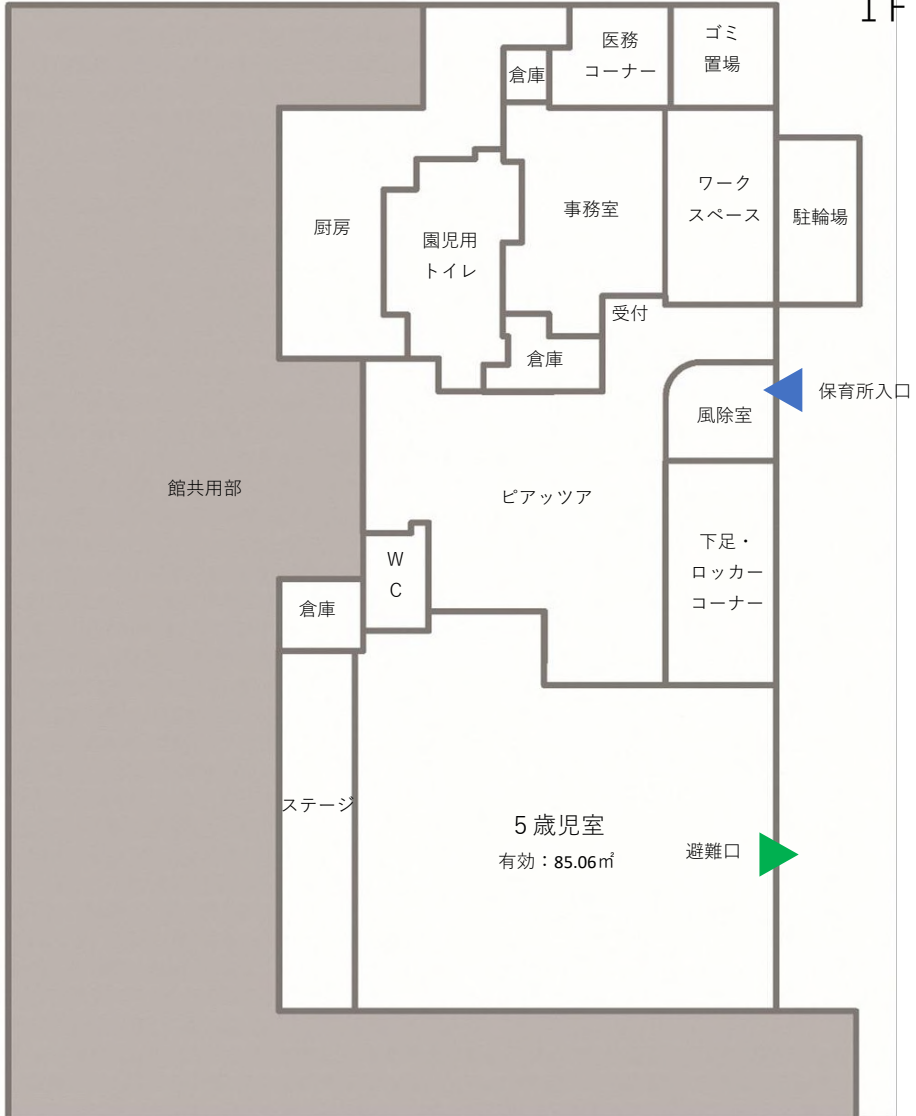

■ ポピンズナーサリースクール

HARUMI FLAG PORT VILLAGE (分園)

1F

0歳児	1歳児	2歳児	3歳児	4歳児	5歳児	合計
12人	36人	36人	30人	14人	13人	141人
本園					分園