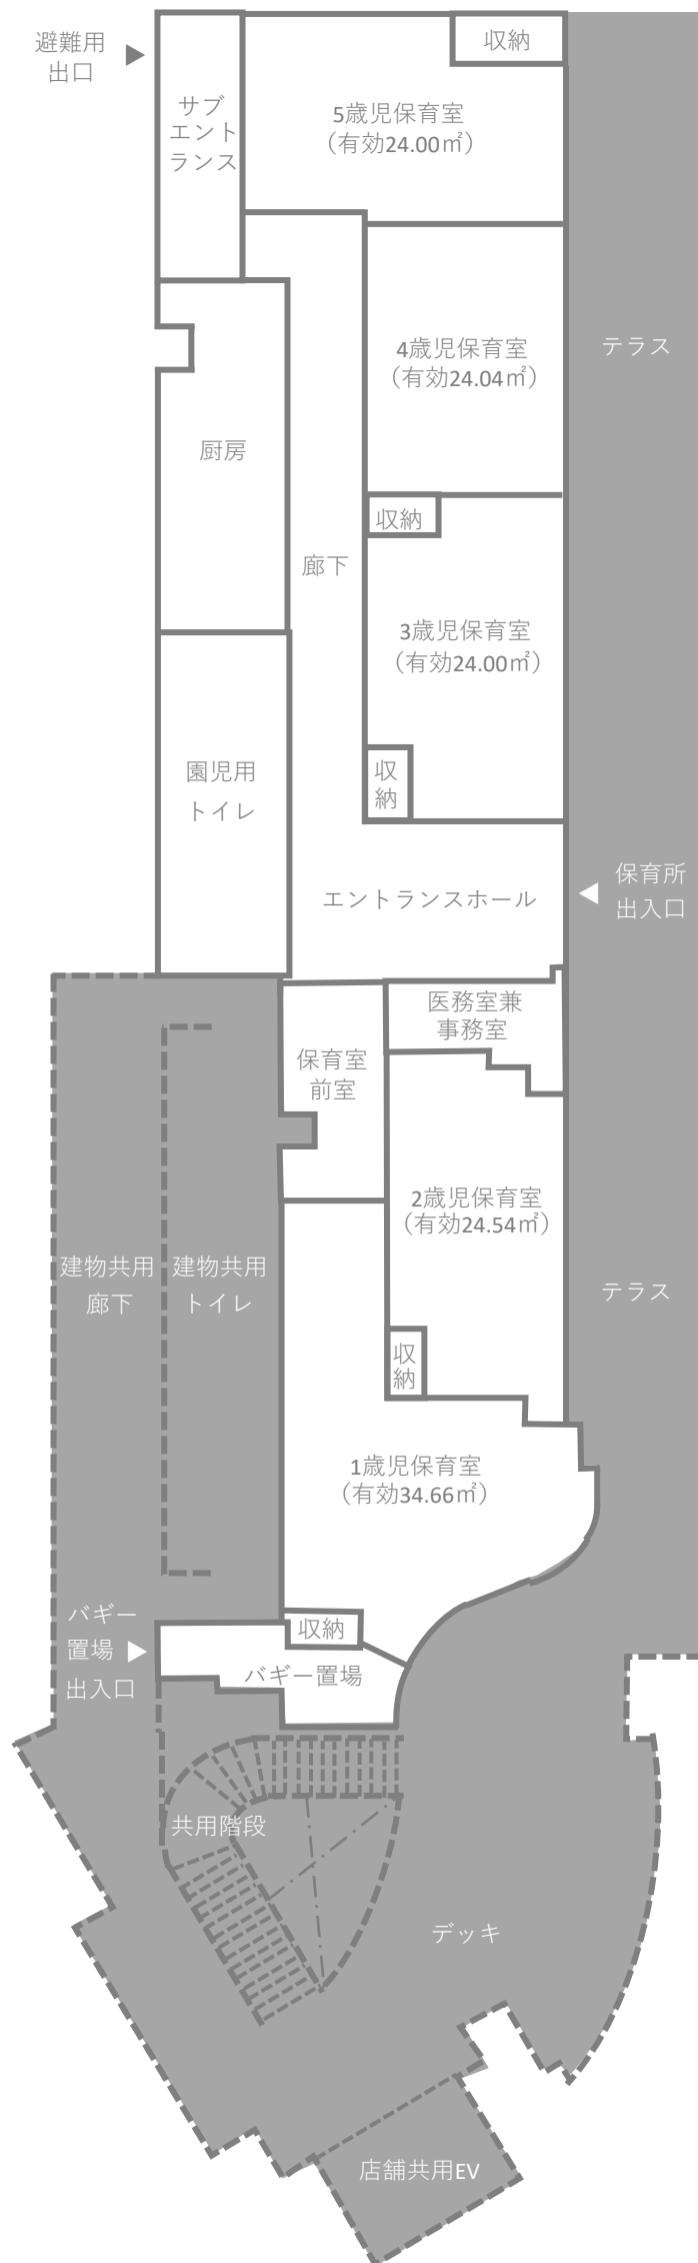

1歳児	2歳児	3歳児	4歳児	5歳児	合計
10人	7人	7人	3人	3人	30人