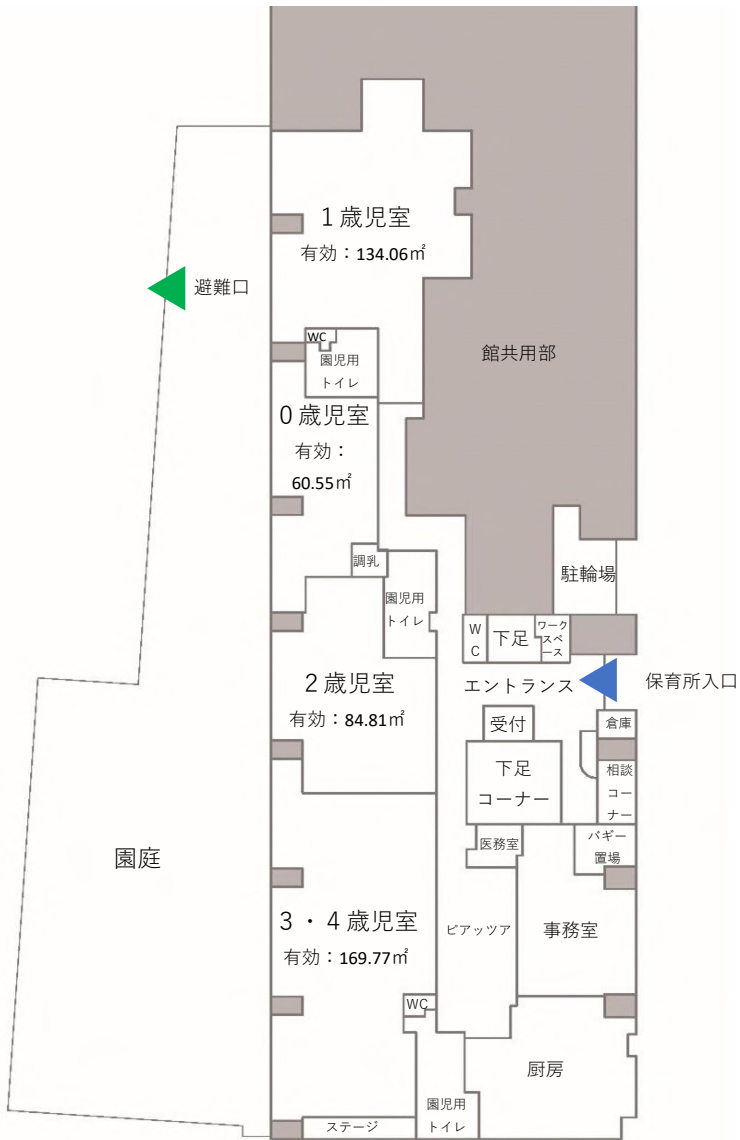

1歳児	2歳児	3歳児	4歳児	5歳児	合計
10人	7人	7人	3人	3人	30人

■ ポピンズナーサリースクール ららテラス HARUMI FLAG

3F

0歳児	1歳児	2歳児	3歳児	4歳児	5歳児	合計
9人	27人	27人	27人	16人	12人	118人

■ ポピンズナーサリースクール

HARUMI FLAG PORT VILLAGE (本園)

1F

0歳児	1歳児	2歳児	3歳児	4歳児	5歳児	合計
12人	36人	36人	30人	14人	13人	141人
本園					分園	