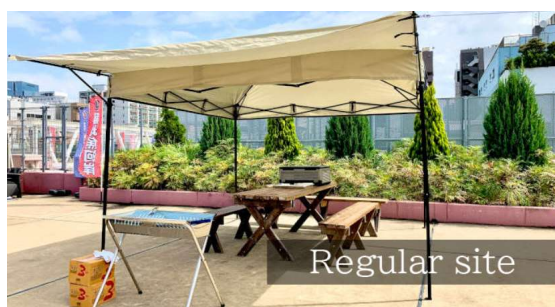

◎追加する返礼品メニュー一覧

(1) 築地魚河岸・浜焼きBBQテラス利用券【NPO法人 築地食のまちづくり協議会】

メニュー※	必要寄附額	提供予定数
① 本格BBQ向け『レギュラーサイト』	65,000円	10
② 贅沢空間『ゆったりソファ席サイト』	65,000円	10
③ 贅沢空間『ゆったりソファ席サイト』 食材(水産)付	120,000円	10
④ 贅沢空間『ゆったりソファ席サイト』 食材(肉)付	120,000円	10

※レギュラーサイト

(区画定員10名まで)

Regular site

※ゆったりソファ席サイト

(区画定員6名まで)

Sofa seat site

(2) 歌舞伎座観劇券【株式会社 松竹】

メニュー	必要寄附額	提供予定数
① 1等席ペアチケット (食事付)	140,000円	20