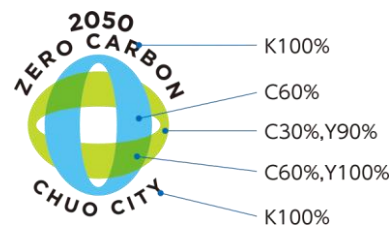

中央区ゼロカーボンシティ ロゴマーク 使用マニュアル

余白 アイソレーション

ロゴの視認性や品質を守るため他の意匠やテキストと併用する場合はロゴの大きさに対し、周囲に130%の余白をとってください。

最小サイズ

最低限の視認性を確保するため、最小使用サイズを以下の通りとします。

カラー

ロゴマークで使用している色は原則として以下に示された4色の指定に従います。

CMYK	C30%,Y90%	C60%	C60%,Y100%	K100%

DIC	DIC128	DIC2175	DIC171	DIC582 もしくは黒

RGB	R195,G215,B44	R84,G194,B240	R111,G185,B44	R0,G0,B0

カラー表示

グレースケール表示

禁則事項

1. 視認性を著しく損なう背景については余白を確保し、色の改変を禁止します。

2. ロゴマークの変形やバランスの改変を禁止します。