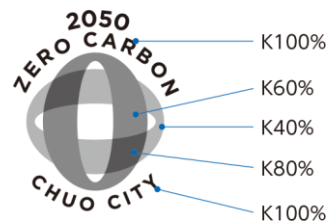

中央区ゼロカーボンシティ ロゴマーク 使用マニュアル

余白 アイソレーション

ロゴの視認性や品質を守るため他の意匠やテキストと併用する場合はロゴの大きさに対し、周囲に130%の余白をとってください。

最小サイズ

最低限の視認性を確保するため、最小使用サイズを以下の通りとします。

カラー

ロゴマークで使用している色は原則として以下に示された4色の指定に従います。

CMYK	C30%,Y90%	C60%	C60%,Y100%	K100%

DIC	DIC128	DIC2175	DIC171	DIC582 もしくは黒

RGB	R195,G215,B44	R84,G194,B240	R111,G185,B44	R0,G0,B0

カラー表示

グレースケール表示

禁則事項

1. 視認性を著しく損なう背景については余白を確保し、色の改変を禁止します。

2. ロゴマークの変形やバランスの改変を禁止します。