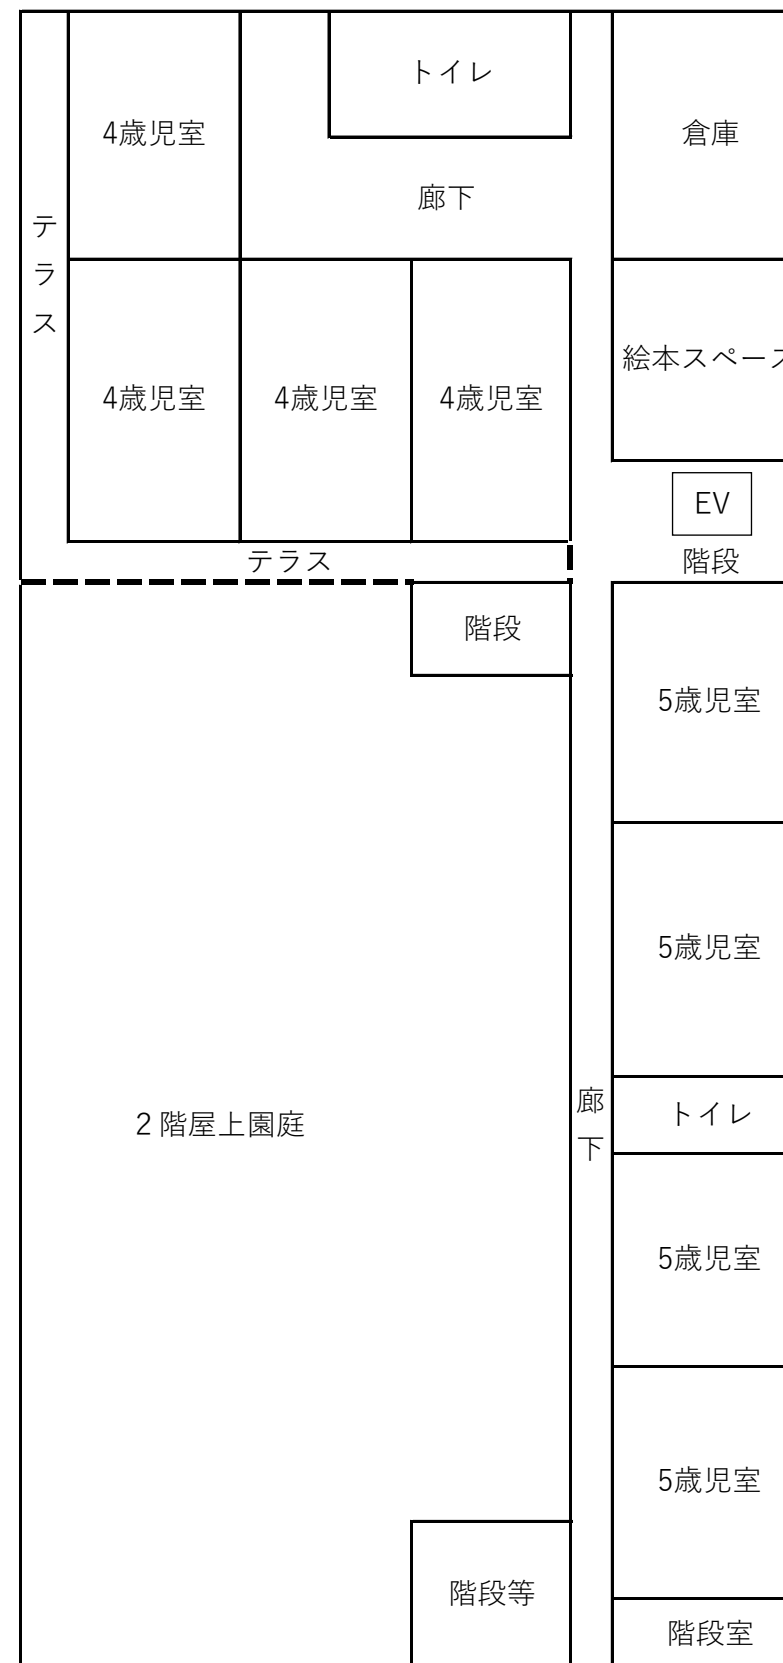

渋谷教育学園晴海西こども園 レイアウト図

1階

2階

3階