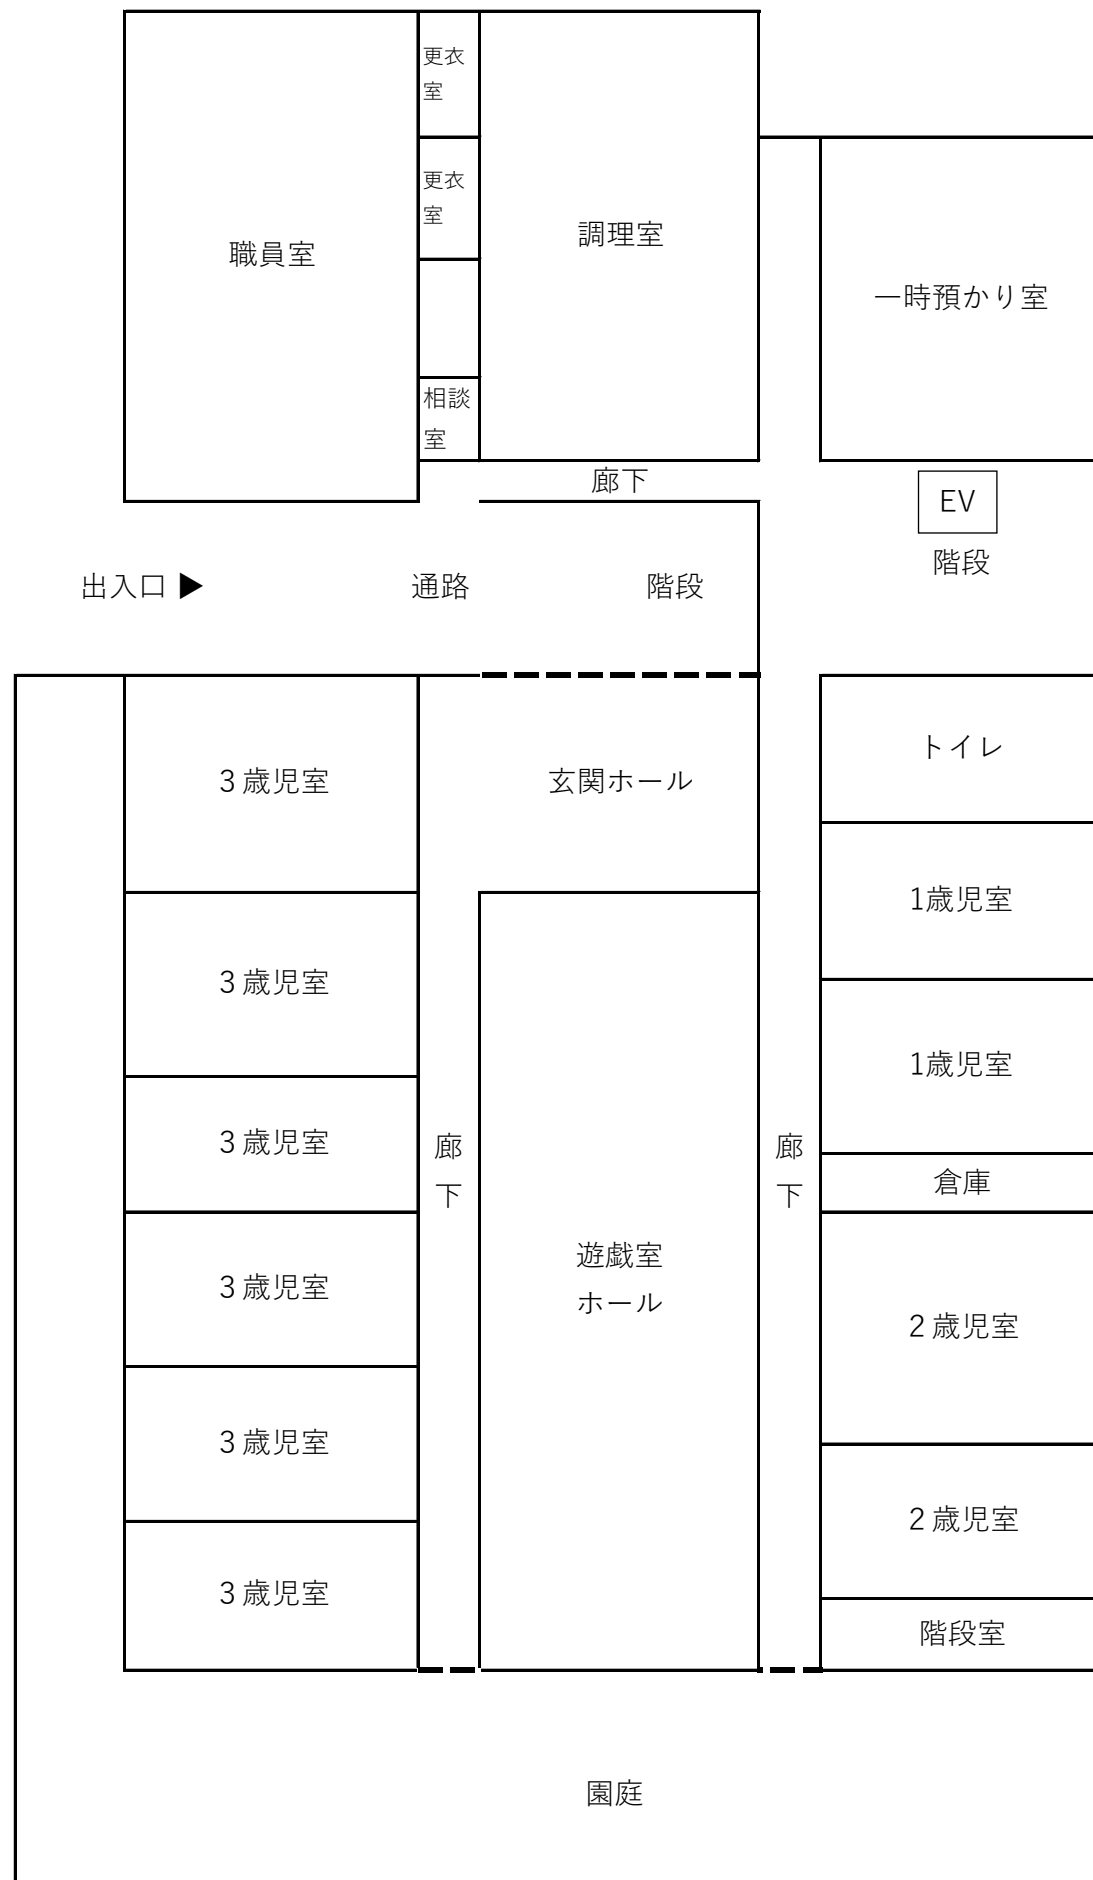

# 渋谷教育学園晴海西こども園 レイアウト図

## 1階