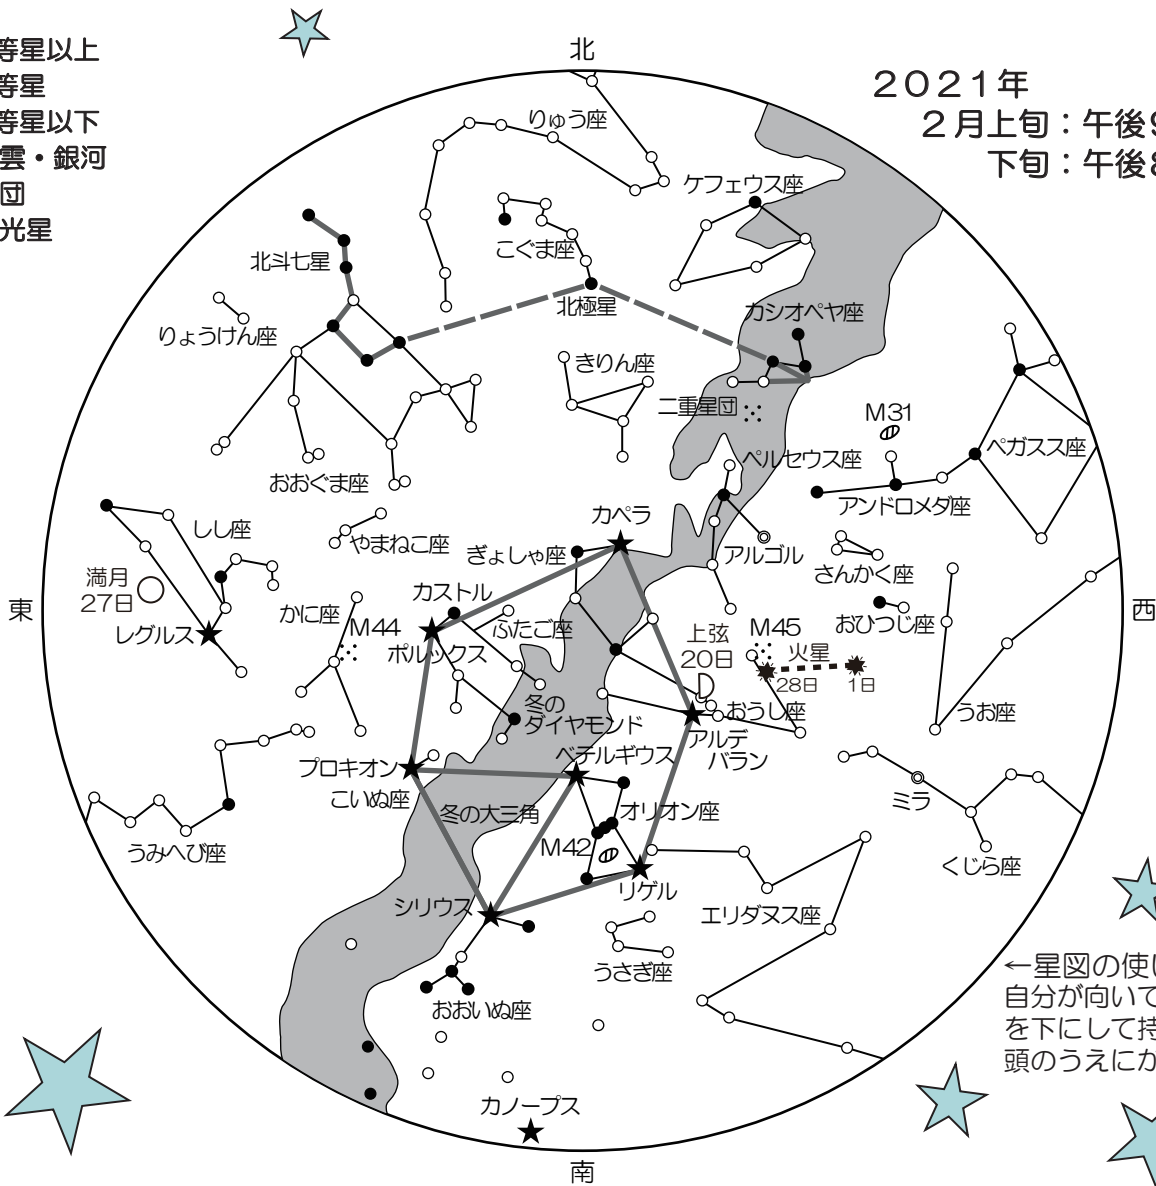

2021年

2月の星空ガイド

- ★ 1等星以上
- 2等星
- 3等星以下
- ☉ 星雲・銀河
- :: 星団
- ◎ 変光星

2021年

2月上旬：午後9時ころ

下旬：午後8時ころ

←星図の使いかた
自分が向いている方位
を下にして持ってから
頭のうえにかかげます。

★--☆--今月の天文現象--☆--★

- 3日 立春
- 19日 月と火星が並んで見える
- 20日 月とアルデバランが並んで見える
- 26日 月とレグルスが並んで見える

◎2月中旬頃、宵の南の空低いところに、りゅうこつ座の1等星のカノープスが見られます。東京での南中高度は約2°と、かなり低いので、なるべく南の空が開けたところをご覧ください。

◎月は、日がたつにつれて、星空の中を東へと移動していきます。19日には火星と並び、20日にはアルデバラン、26日にはレグルスと並ぶ様子が見られます。

日の出・日の入

1日	6:41	17:08
15日	6:28	17:23
28日	6:12	17:35

月のこよみ<2月>

☾	下弦	5日
●	新月	12日
☽	上弦	20日
○	満月	27日