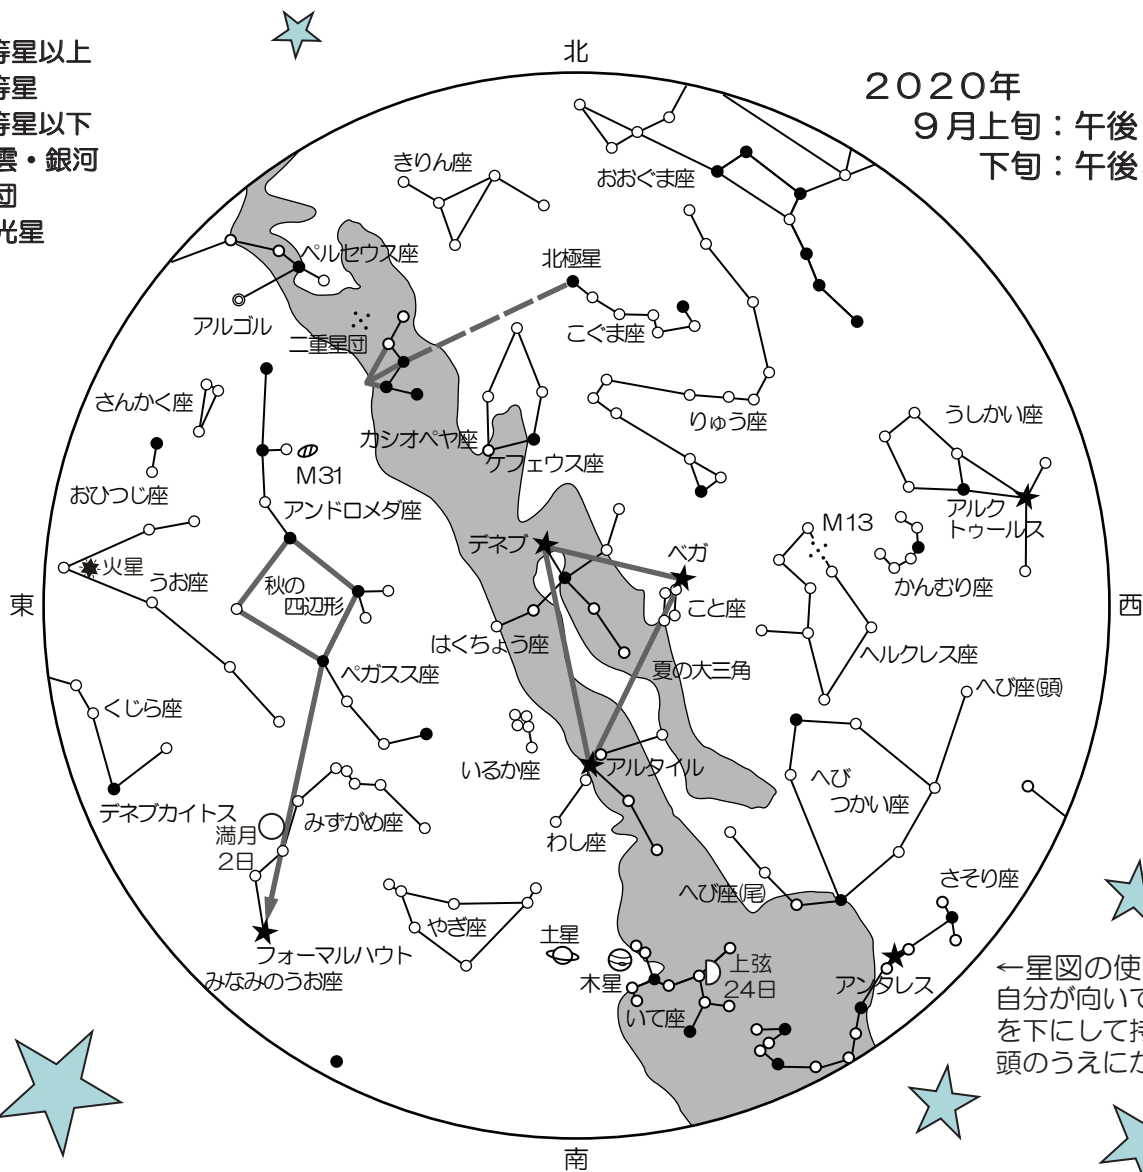

2020年

9月の星空ガイド

- ★ 1等星以上
- 2等星
- 3等星以下
- ☉ 星雲・銀河
- ∴ 星団
- ◎ 変光星

2020年

9月上旬：午後9時ころ

下旬：午後8時ころ

←星図の使いかた
自分が向いている方位
を下にして持ってから
頭のうえにかかげます。

★--☆--今月の天文現象--☆--★

- 6日 月と火星が並んで見える
- 9日 月がヒヤデス星団に接近する
- 14日 月と金星が並んで見える(明け方)
- 25日 月と木星と土星が近づいて見える

◎6日に月と火星が並んで見えます。火星は-2等と明るく、10月6日の地球との最接近に向かって、だんだん明るさを増しています。

◎月は、9日におうし座のヒヤデス星団に接近し、14日には、金星とかい座のプレセペ星団に近づきます。星団は、なるべく街明かりが無い場所で、双眼鏡を使うと見つけやすいです。

日の出・日の入

1日	5:13	18:08
15日	5:23	17:48
30日	5:35	17:26

月のこよみ<9月>

○ 満月	2日
◐ 下弦	10日
● 新月	17日
◑ 上弦	24日