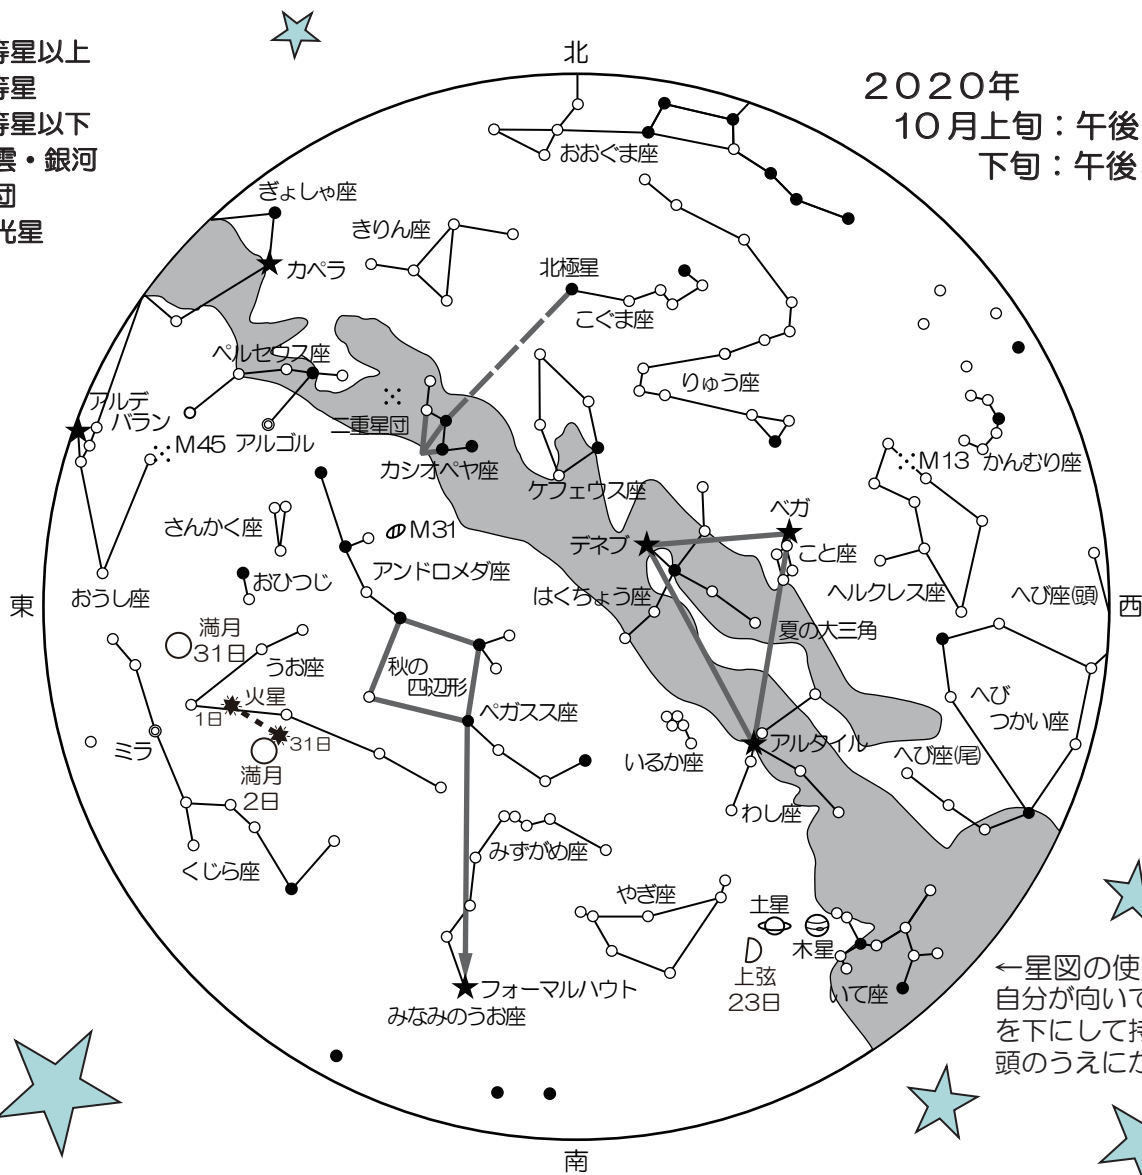

2020年

10月の星空ガイド

- ★ 1等星以上
- 2等星
- 3等星以下
- ☉ 星雲・銀河
- :: 星団
- ◎ 変光星

2020年
10月上旬：午後9時ころ
下旬：午後8時ころ

←星図の使いかた
自分が向いている方位
を下にして持ってから
頭のうえにかかげます。

★--☆--今月の天文現象--☆--★

1日 中秋の名月
6日 火星が地球に最接近する
14日 火星が衝(太陽-地球-火星の順に並ぶ)
23日 月と土星と木星が近づいて見える

◎1日は旧暦の8月15日です。この日の月を「中秋の名月」とい
い、日本には、昔からススキやお団子をお供えて、お月見を
する風習があります。
◎6日、火星と地球が約6200万kmまで接近します。火星と地球
の接近は約2年2か月ごとに起こる現象です。火星は14日に衝
となり、ほぼ一晩中見ることができます。

日の出・日の入	
1日	5:36 17:25
15日	5:47 17:06
30日	6:01 16:48

月のこよみ<10月>	
○ 満月	2日・31日
◐ 下弦	10日
● 新月	17日
◑ 上弦	23日