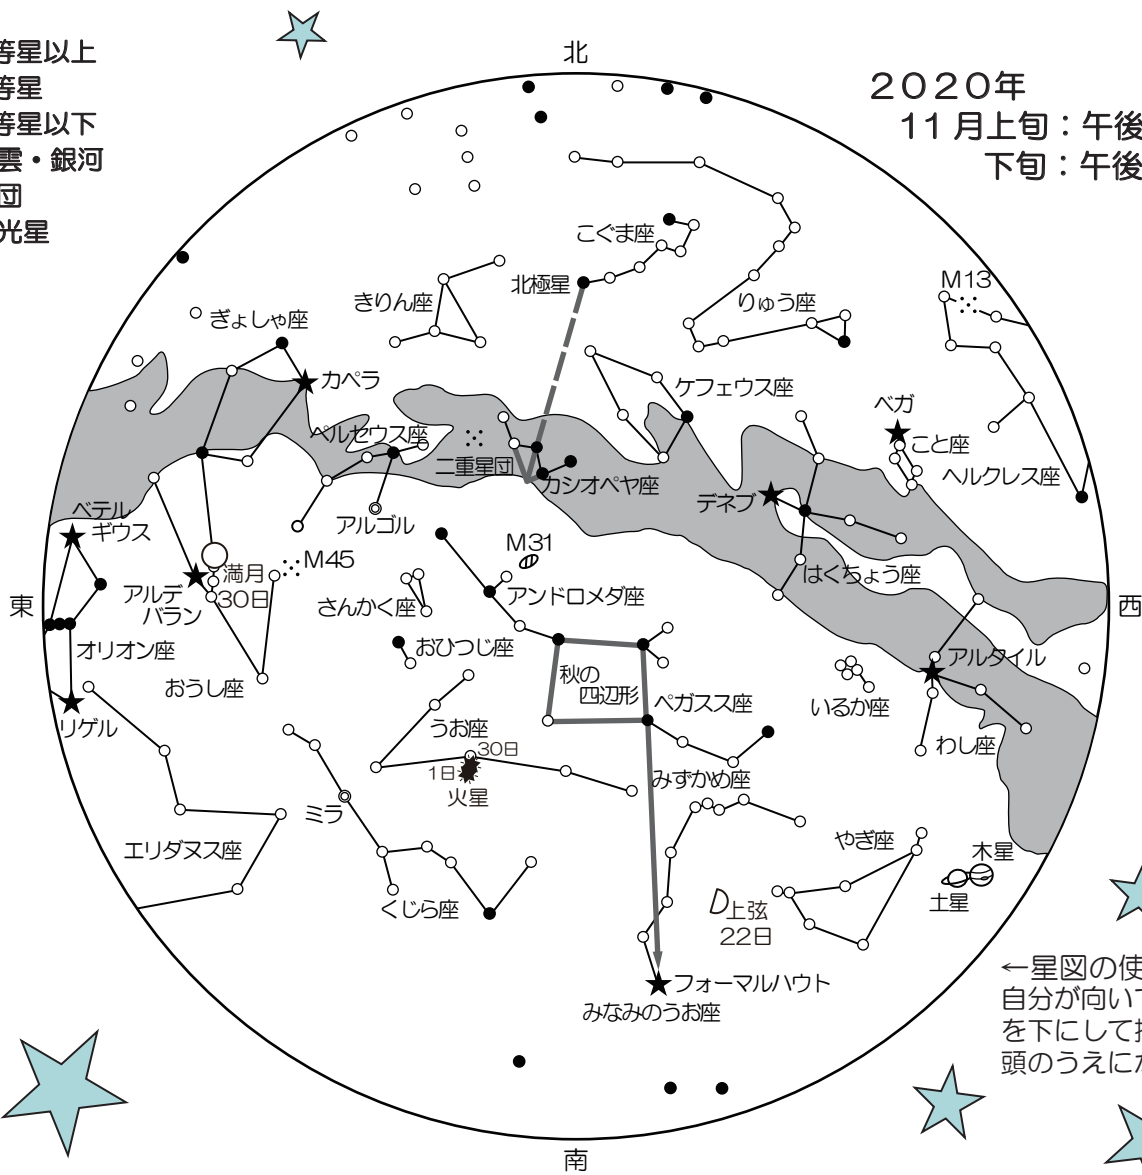

2020年

11月の星空ガイド

- ★ 1等星以上
- 2等星
- 3等星以下
- ☉ 星雲・銀河
- :: 星団
- ◎ 変光星

2020年
11月上旬：午後9時ころ
下旬：午後8時ころ

←星図の使いかた
自分が向いている方位
を下にして持ってから
頭のうえにかかげます。

★--☆--今月の天文現象--☆--★

- 11日 水星が西方最大離角 (明け方東の低空で見ごろ)
- 13日 月と金星が接近する (明け方)
- 14日 月と水星が接近する (明け方)
- 19日 月と木星と土星が近づいて見える (夕方)

◎11日、水星が西方最大離角 (太陽から最も西に離れること) となります。夜明け前、東の空の低いところに見えますので、東の空がなるべく開けたところで観察してみてください。
◎月は、明け方の空で13日に金星と接近し、14日に水星と接近します。19日には、夕方の空で木星と土星の近くに見え、25日から26日にかけては火星の近くに見えます。

日の出・日の入

1日	6:03	16:46
15日	6:17	16:34
30日	6:31	16:28

月のこよみ<11月>

☾ 下弦	8日
● 新月	15日
☽ 上弦	22日
○ 満月	30日