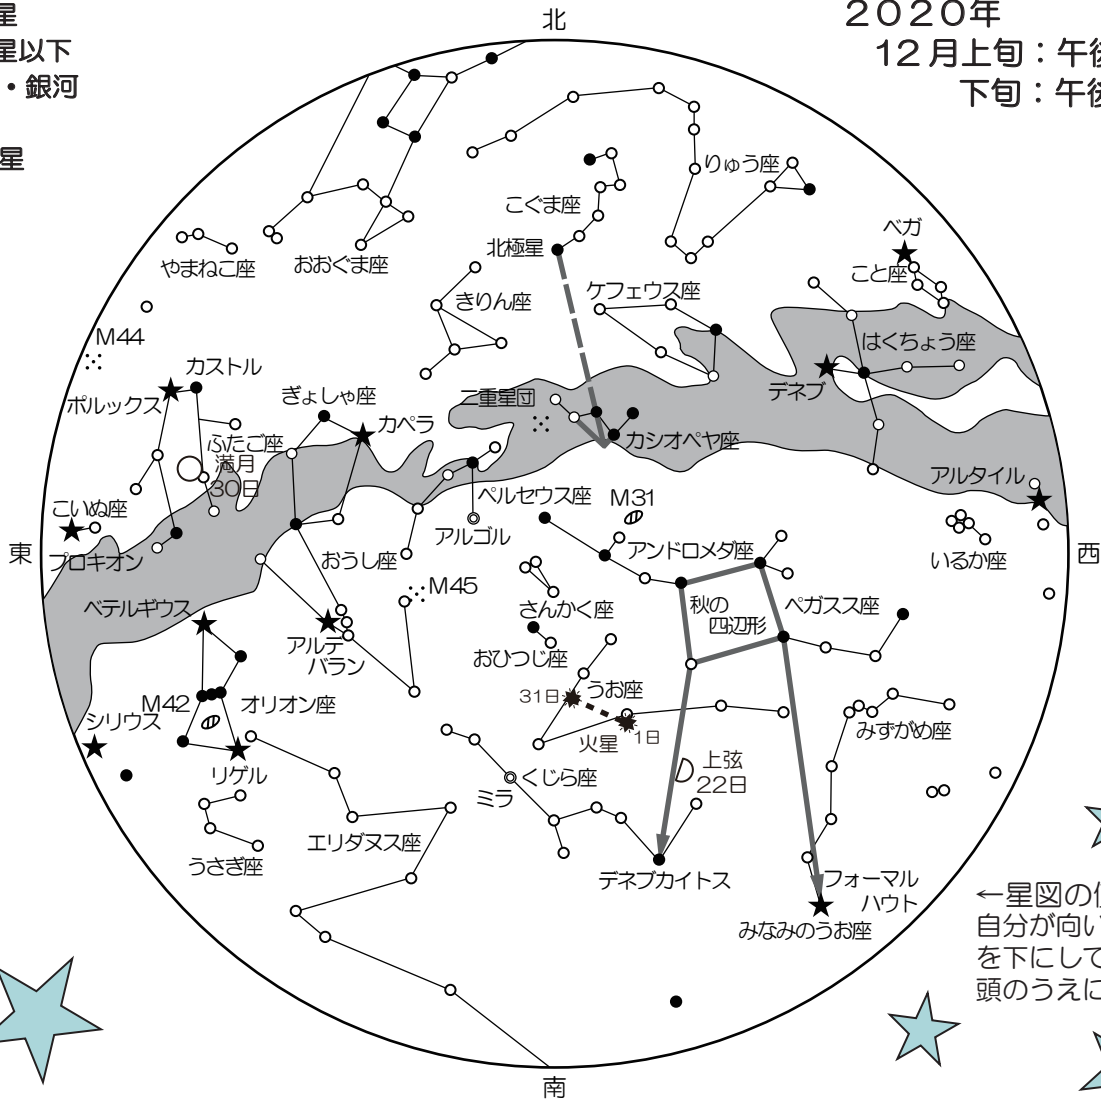

# 12月の星空ガイド

- ★ 1等星以上
- 2等星
- 3等星以下
- ☉ 星雲・銀河
- :: 星団
- ◎ 変光星

2020年

12月上旬：午後9時ころ

下旬：午後8時ころ

←星図の使いかた  
自分が向いている方位  
を下にして持ってから  
頭のうえにかかげます。

## ★--☆--今月の天文現象--☆--★

- 13日 月と金星が接近する(明け方)
- 14日 ふたご座流星群が極大(活動のピーク)
- 17日 月と木星と土星が近づいて見える(夕方)
- 21日 木星と土星が接近する(夕方)

◎14日の朝、ふたご座流星群がピークを迎えます。見ごろは13日の夜から14日の明け方にかけてで、月明かりが無いので観察条件が良いです。空が暗い場所では、最大で1時間に60個程度の流星が見られると予想されています。

◎夕方の南西の空で木星と土星が日ごとに近づき、21日には、満月の見かけの直径の約4分の1まで接近します。

## 日の出・日の入

1日	6:32	16:28
15日	6:43	16:29
30日	6:50	16:37