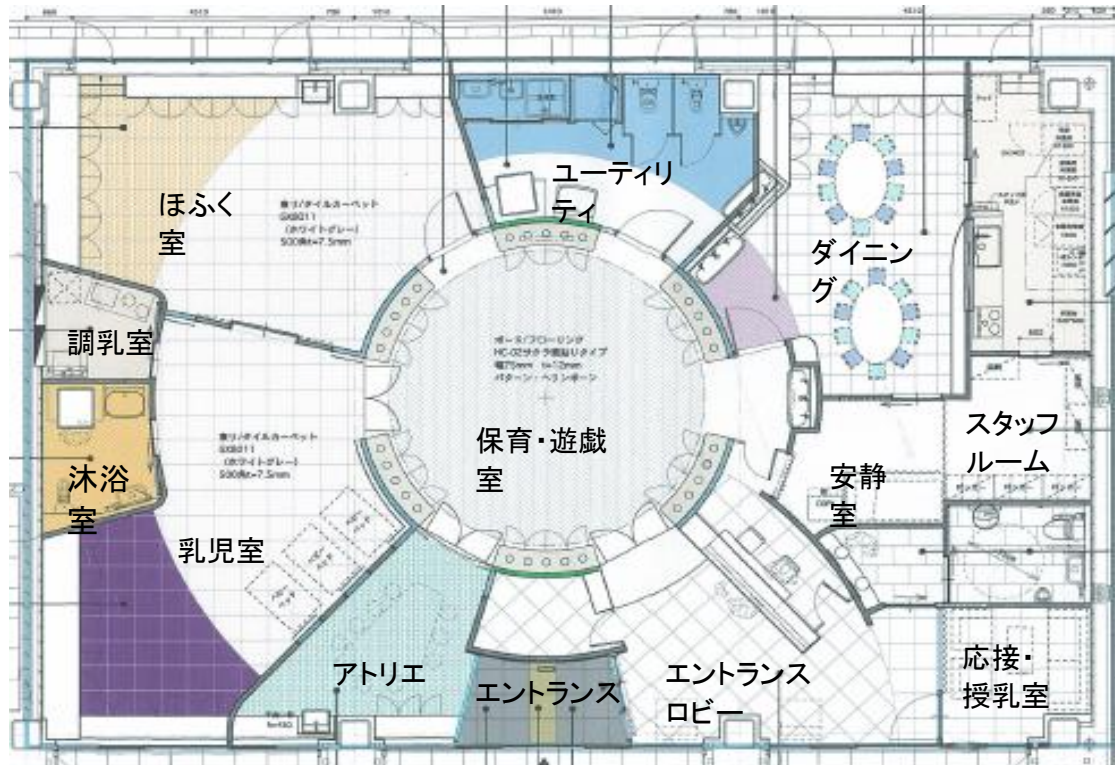

レイアウト図

認可保育所名 Kuukids(クーキッズ)

廊下がなく放射線状に配置された空間は、大人の目線からは施設全体が見渡せ、子ども達の安全を常に確認できます。また子どもの目線からは各部屋でバランス良く色や光が散りばめられ、感性を育む空間ができました。色・光の使い方、形状、素材など、子ども達の感性をくすぐる空間になるよう、工夫しました。

ダイニング

保育・遊戯室

エントランス

アトリエ

保育・遊戯室