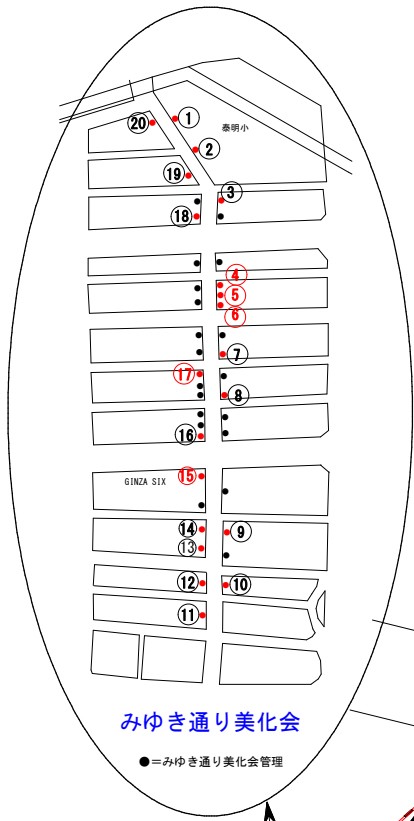

花咲く街角花壇案内図

台東区

みゆき通り美化会

●=みゆき通り美化会管理

拡大

港区

「京橋地域」

「日本橋地域」

江東区

「月島地域」

※赤色数字は、ボランティアの方がいます。
 ※○：花壇、□：プランター

令和5年11月28日現在