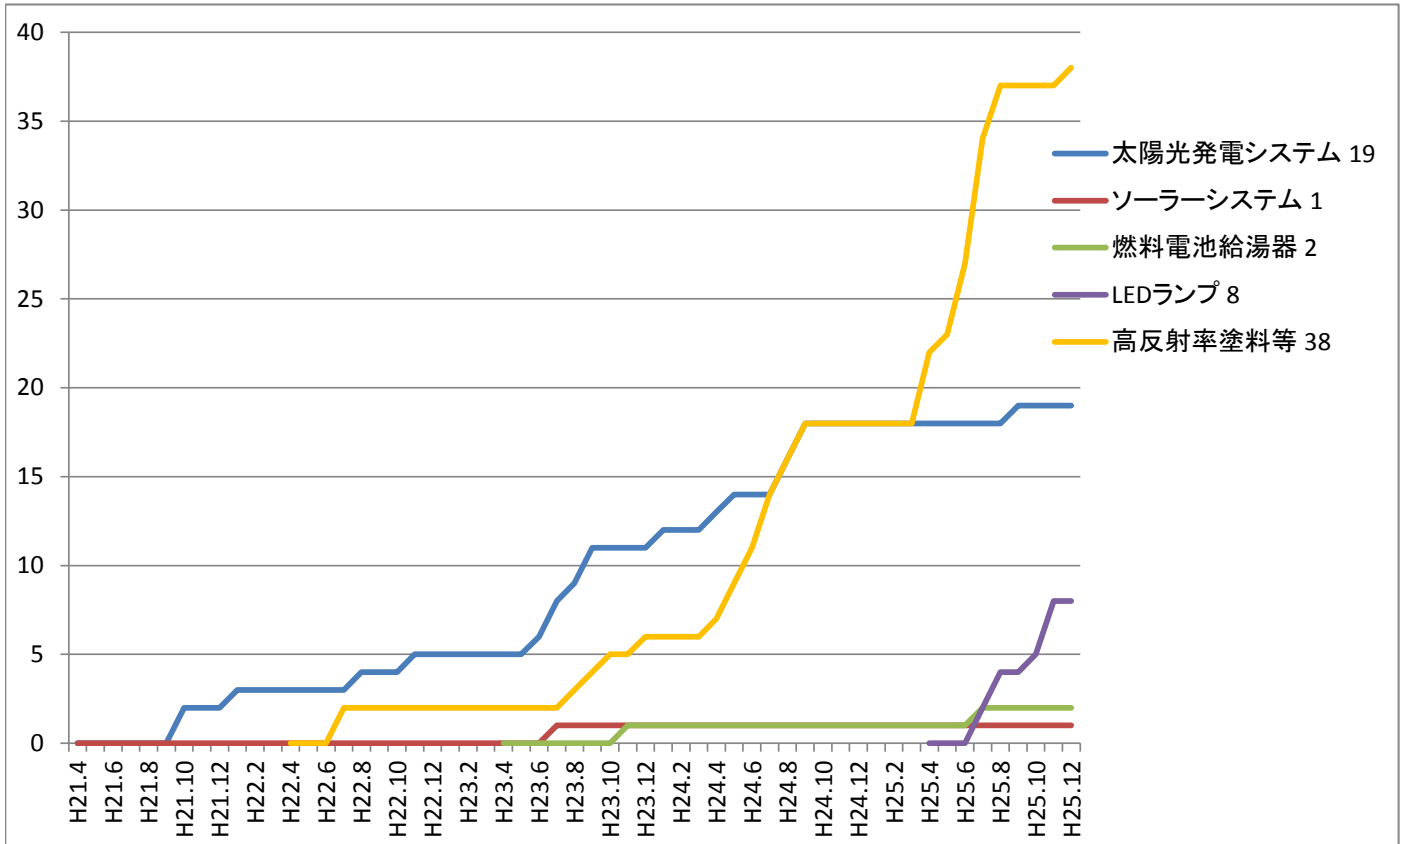

自然エネルギー及び省エネルギー機器等 導入費助成金交付決定件数の推移

[環境土木部 環境推進課]

H25. 12. 20現在

1 家庭用

2 事業所用