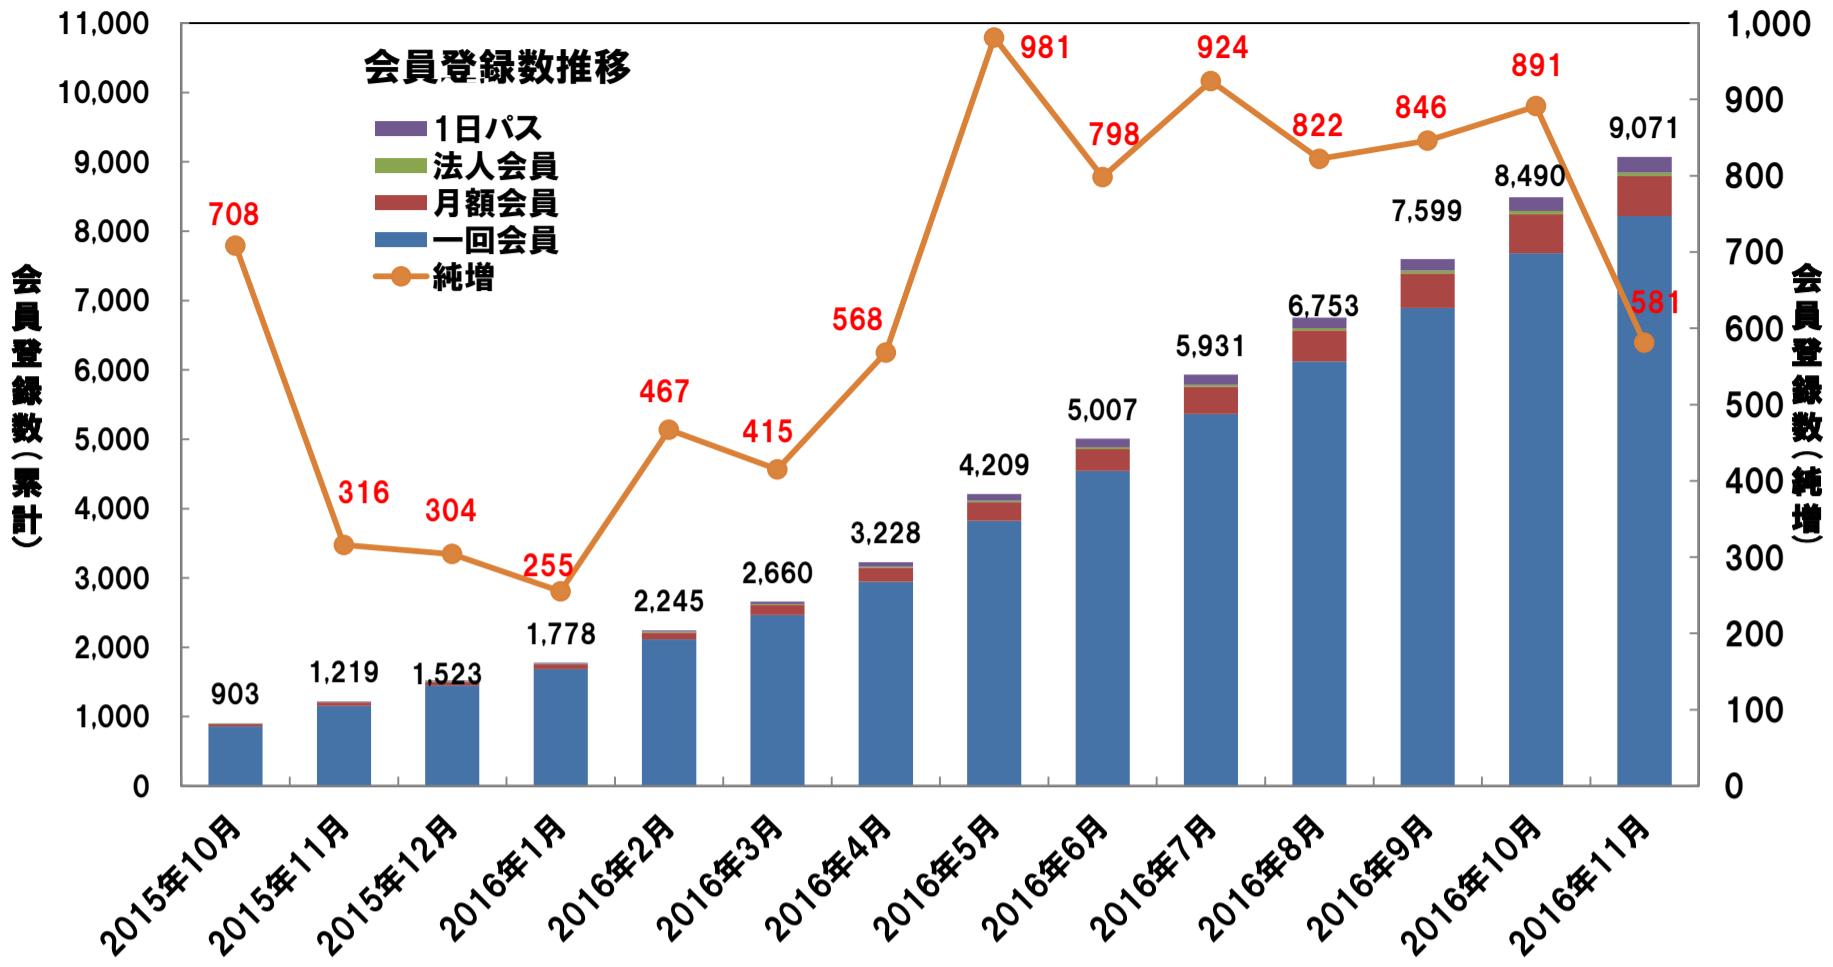

中央区コミュニティサイクル事業実証実験の利用実績

資料2

各区利用回数概況(平成28年11月実績)

	千代田区	中央区	港区	新宿区	江東区	ポ-ト外 その他	合計
千代田区	26,376	4,701	3,596	775	974	7	36,429
中央区	4,394	12,826	2,295	88	5,290	14	24,907
港区	3,490	2,456	36,715	736	750	8	44,155
新宿区	772	63	844	1,673	44	1	3,397
江東区	738	5,279	658	48	45,592	5	52,320
合計	35,770	25,325	44,108	3,320	52,650	35	161,208

区外回数(流入)	9,394	12,499	7,393	1,647	7,058	-	37,991
区外比率(流入)	26%	49%	17%	50%	13%	-	24%

貸出順位(平成28年11月実績)

順位	貸出ポ-ト	利用回数
1	桜の散歩道(晴海トリ-ンスクエア前)	1,734
2	月島特別出張所	1,626
3	柳通り(東京スクエアガーデン前)	1,584
4	中央区役所	1,228
5	銀座6丁目-SQUARE(木挽町通り)	1,143
6	黎明橋公園(駐輪場)	1,123
7	アクロス新川ビル	1,030
8	女性センター(ブ-ケ21)	974
9	鉄砲洲児童公園(西側)	941
10	東京ミッドベ-イ勝どき(西仲通り)	915

区外回 (流出)	区外比 (流出)
10,046	28%
12,067	48%
7,432	17%
1,723	51%
6,723	13%
37,991	24%