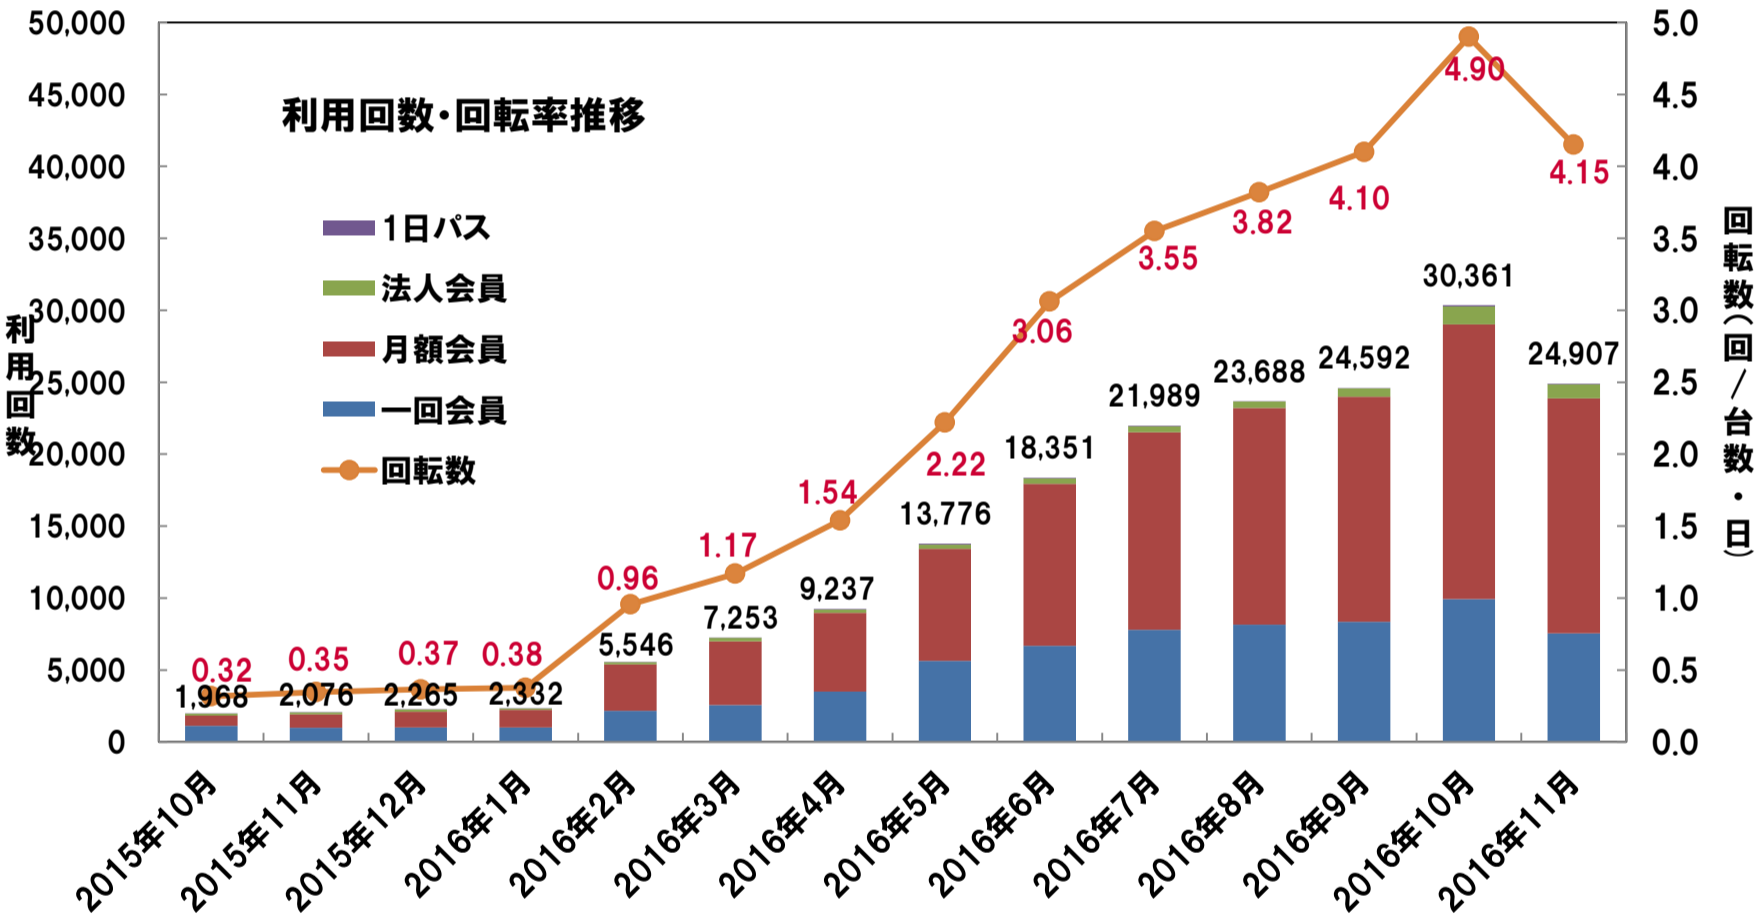

中央区コミュニティサイクル事業実証実験の利用実績

資料2

各区利用回数概況(平成28年11月実績)

	千代田区	中央区	港区	新宿区	江東区	ポ-ト外 その他	合計
千代田区	26,376	4,701	3,596	775	974	7	36,429
中央区	4,394	12,826	2,295	88	5,290	14	24,907
港区	3,490	2,456	36,715	736	750	8	44,155
新宿区	772	63	844	1,673	44	1	3,397
江東区	738	5,279	658	48	45,592	5	52,320
合計	35,770	25,325	44,108	3,320	52,650	35	161,208

区外回数(流入)	9,394	12,499	7,393	1,647	7,058	-	37,991
区外比率(流入)	26%	49%	17%	50%	13%	-	24%

貸出順位(平成28年11月実績)

順位	貸出ポ-ト	利用回数
1	桜の散歩道(晴海トリ-ンスクエア前)	1,734
2	月島特別出張所	1,626
3	柳通り(東京スクエアガーデン前)	1,584
4	中央区役所	1,228
5	銀座6丁目-SQUARE(木挽町通り)	1,143
6	黎明橋公園(駐輪場)	1,123
7	アクロス新川ビル	1,030
8	女性センター(ブ-ケ21)	974
9	鉄砲洲児童公園(西側)	941
10	東京ミッドベ-イ勝どき(西仲通り)	915

区外回 (流出)	区外比 (流出)
10,046	28%
12,067	48%
7,432	17%
1,723	51%
6,723	13%
37,991	24%