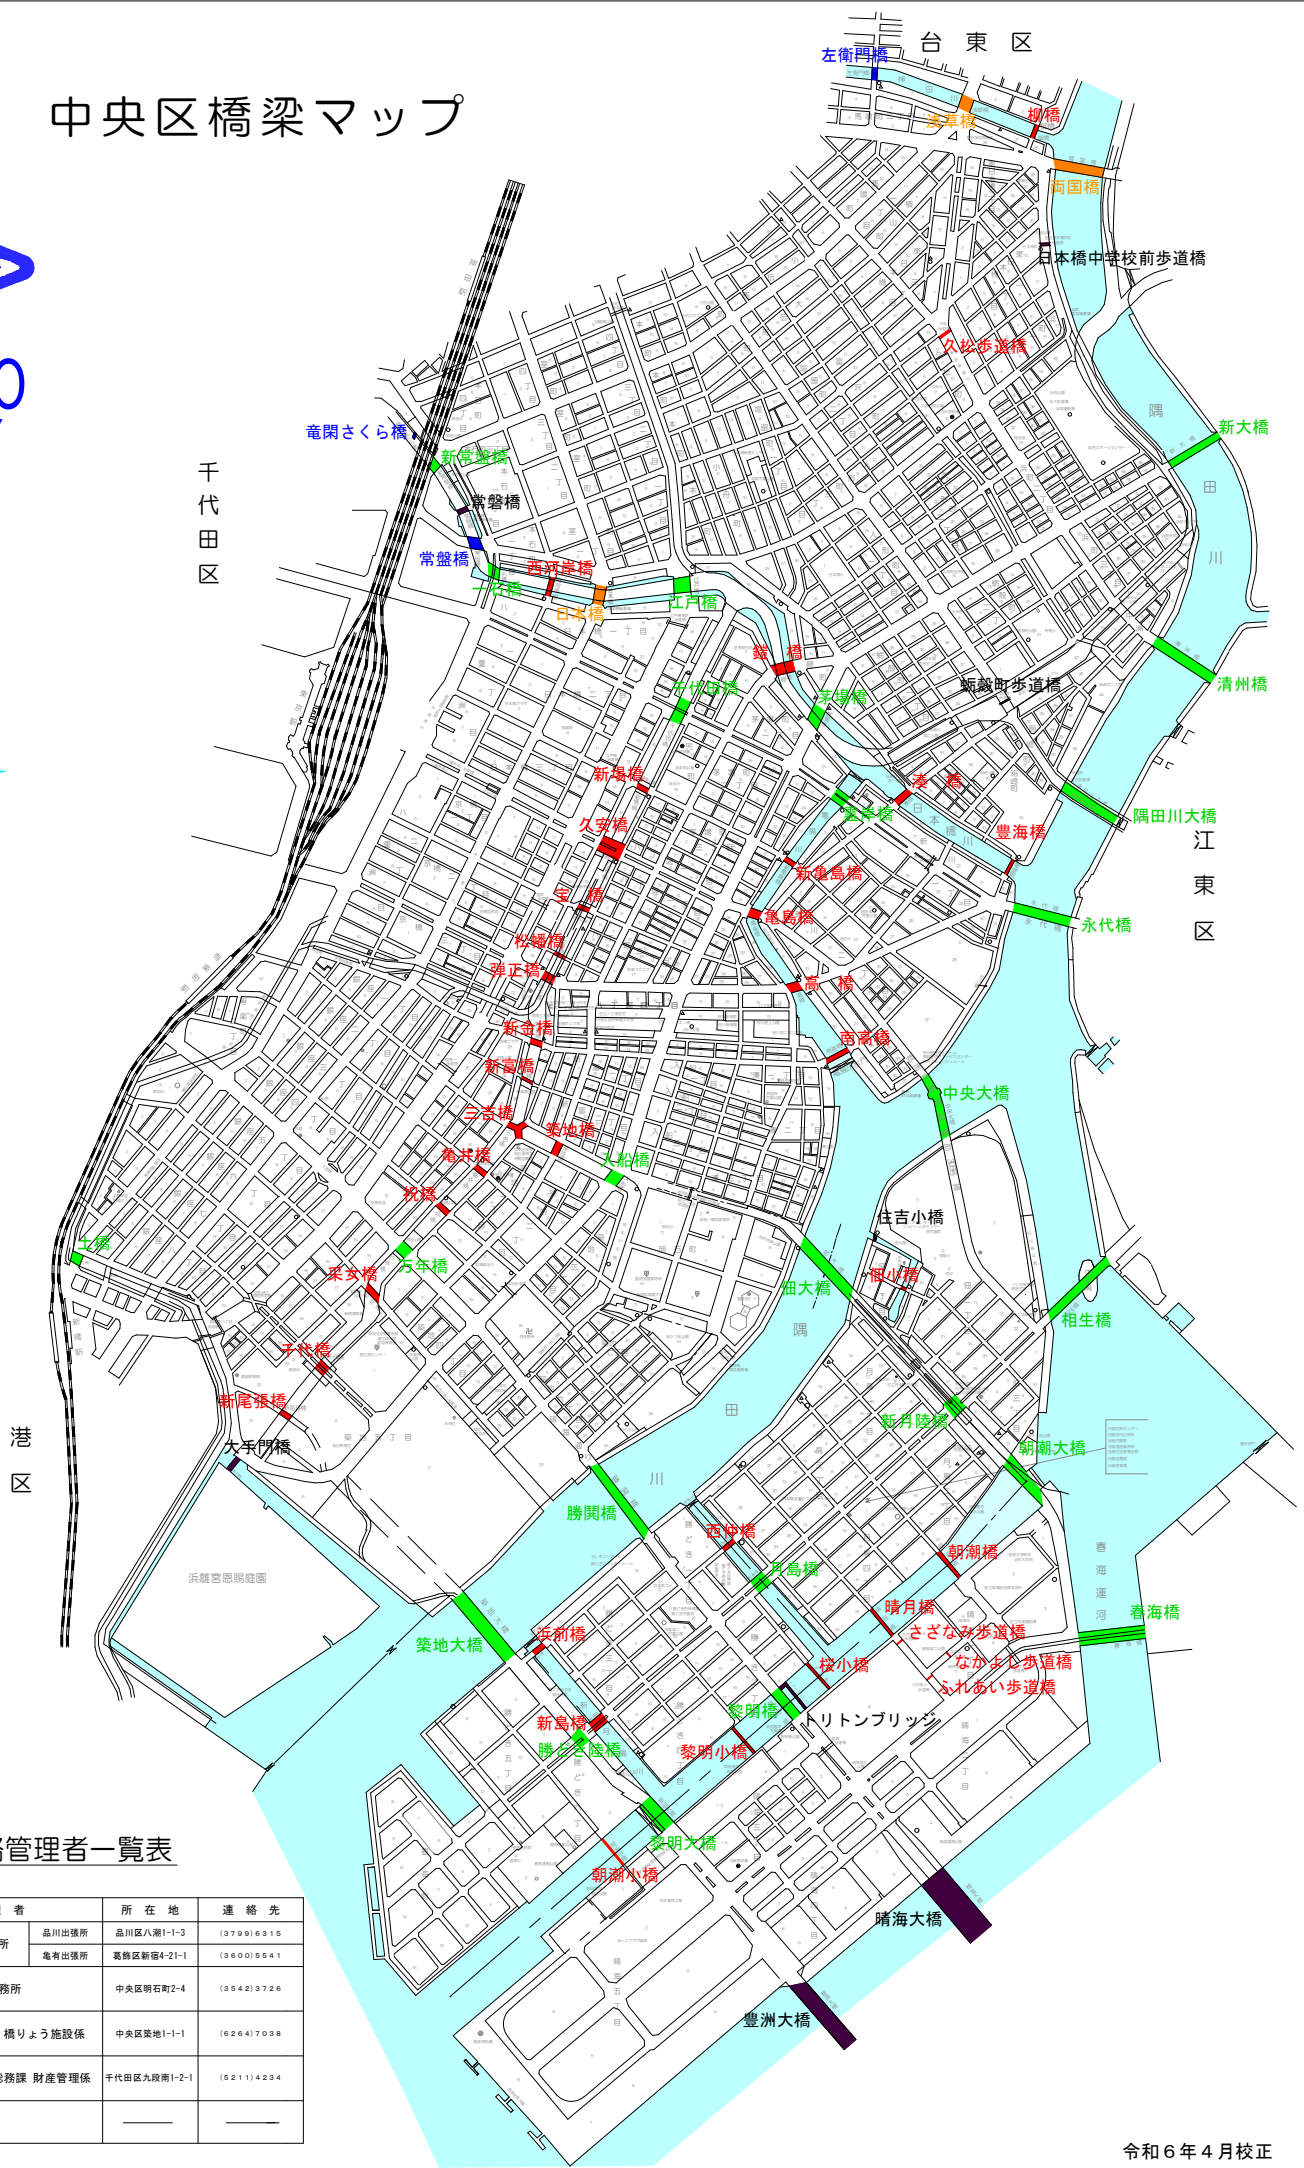

中央区橋梁マップ

道路管理者一覧表

道路管理者	所在地	連絡先
国土交通省 東京国道事務所	品川出張所	品川区八潮1-1-3 (3799)6315
	電有出張所	葛飾区新宿4-21-1 (2600)5641
東京都建設局 第一建設事務所	中央区明石町2-4	(3542)3726
中央区 環境土木部 道路課 橋りょう施設係	中央区築地1-1-1	(0264)7038
千代田区 環境まちづくり総務課 財産管理係	千代田区九段南1-2-1	(6211)4294
その他		