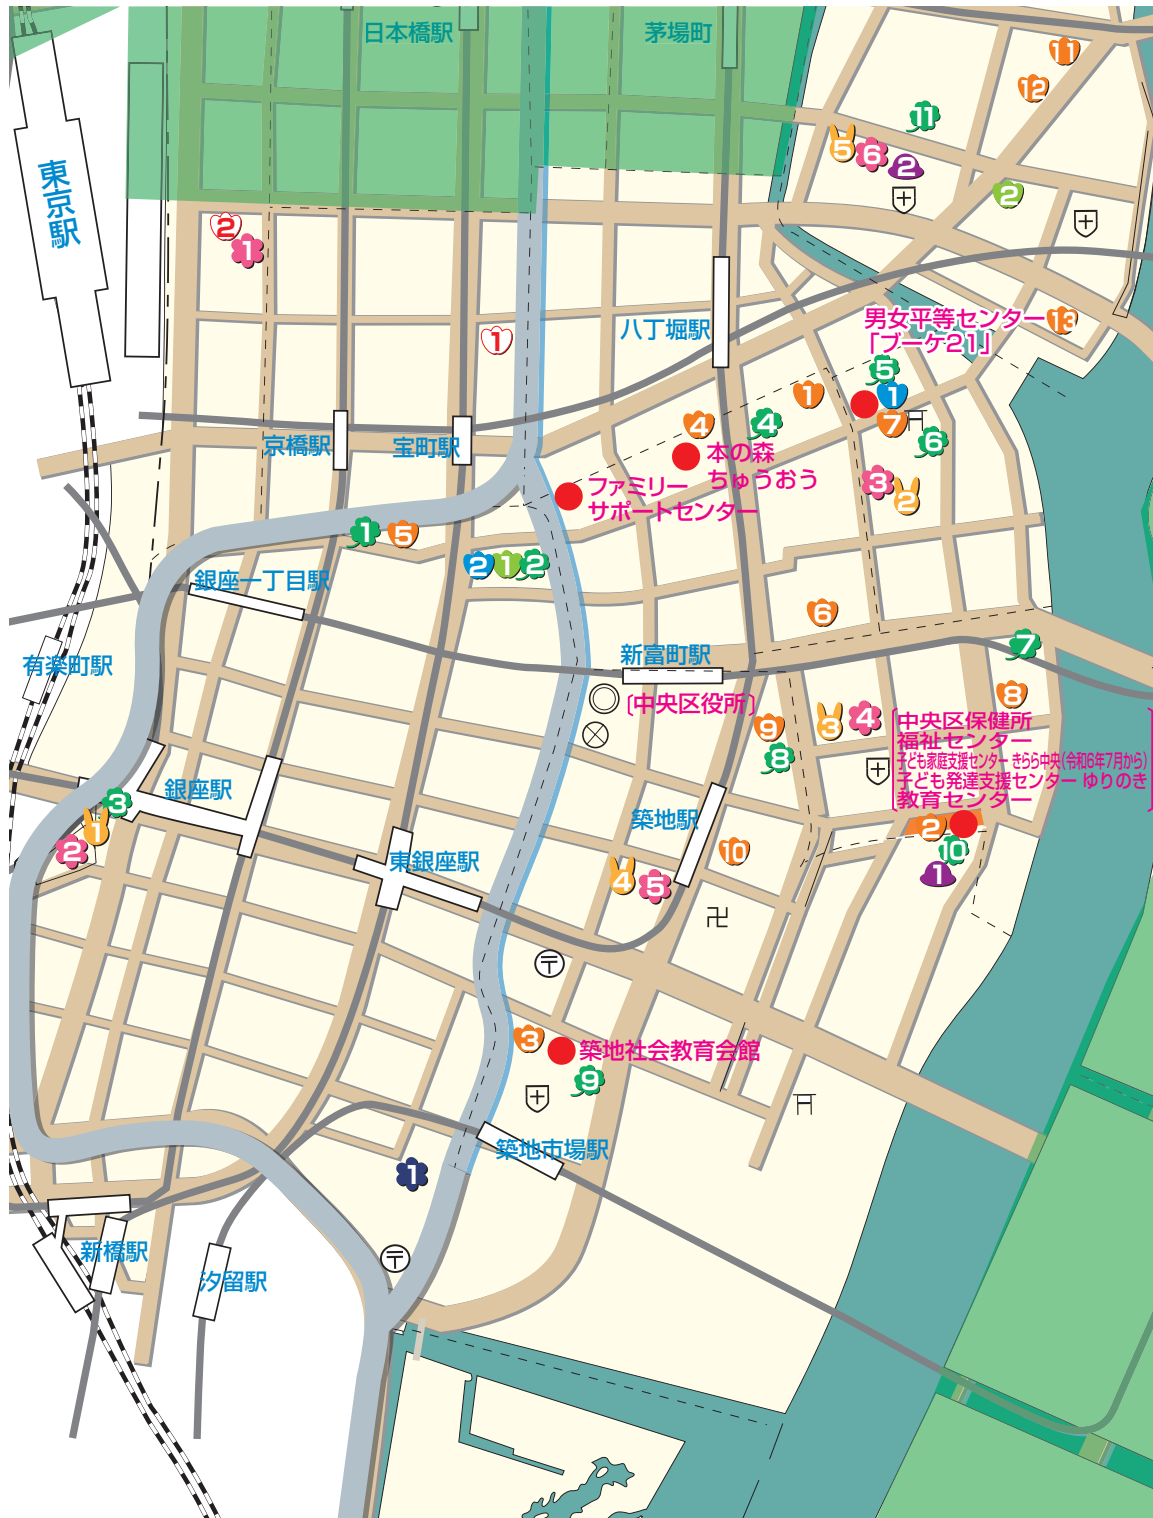

番号	公園名	所在地	遊具	主な施設
月島地区				
①	佃公園	佃1-11-4	ブランコ、リンク遊具、滑り台、鉄棒、ジャングルジム、砂場、家型遊具	公衆便所
②	石川島公園	佃2-1-5	リンク遊具	公衆便所
③	月島第一児童公園	月島4-2-1	ブランコ、リンク遊具、鉄棒、クライミング遊具、複合遊具、砂場、バスケットゴール	公衆便所、キャッチボール場
④	月島第二児童公園	勝どき1-9-8	ブランコ、スプリング遊具、滑り台、ローラー滑り台、鉄棒、クライミング遊具、複合遊具、砂場、家型遊具	公衆便所、じゃぶじゃぶ池
⑤	勝どき五丁目親水公園	勝どき5-2-19先	複合遊具、ブランコ、砂場	
⑥	勝どき見晴らし公園	勝どき5-7先	ブランコ、鉄棒、複合遊具、砂場	公衆便所
⑦	勝どき六丁目親水公園	勝どき6-2先	滑り台、バスケットゴール	キャッチボール場
⑧	豊海児童公園	勝どき6-6-6	ブランコ、スプリング遊具、リンク遊具、太鼓型梯子、鉄棒、複合遊具、砂場	公衆便所
⑨	豊海運動公園	豊海町3-19	リンク遊具、家型遊具、複合遊具	公衆便所、多目的広場
⑩	新月島公園	晴海1-3-29	鉄棒	公衆便所、運動場
⑪	晴海第二公園	晴海1-6-3	複合遊具	
⑫	晴海第一公園	晴海1-7-3	ブランコ、スプリング遊具、リンク遊具、滑り台、鉄棒、砂場	公衆便所
⑬	黎明橋公園	晴海3-1-6	複合遊具、ブランコ、滑り台、雲梯、リンク遊具、砂場、バスケットゴール	公衆便所、キャッチボール場
⑭	佃三丁目公園	佃3-11-4先	ブランコ、スプリング遊具、シーソー、滑り台、平均台(ステップ付)、複合遊具、砂場	公衆便所
⑮	晴海臨海公園	晴海2-4-27	スプリング遊具、滑り台、複合遊具、砂場、鉄棒	公衆便所、多目的広場

公園の場所は、各地区ごとに番号に対応して、P84～P90の施設ガイドマップに掲載しています。
 ※浜町公園は、令和11年8月末(予定)まで、日本橋中学校仮校舎整備のため、一部エリアのご利用ができません。

スプリング遊具

リンク遊具

複合遊具

複合遊具

施設ガイドマップ 京橋地区

◎ 中央区役所	築地1-1-1	代3543-0211
● 京橋図書館(本の森ちゅうおう)	新富1-13-14	3551-2151
● 中央区保健所		3541-5936
● 福祉センター		3545-9311
● 子ども家庭支援センター きらら中央(令和6年7月から)	明石町12-1	連絡先未定
● 子ども発達支援センター ゆりのき		3545-9844
● 教育センター		3545-9201
● 男女平等センター「ブーケ21」	湊1-1-1	5543-0651
● 築地社会教育会館	築地4-15-1	3542-4801
● 社会福祉協議会ファミリーサポートセンター	八丁堀4-1-5	3206-0120