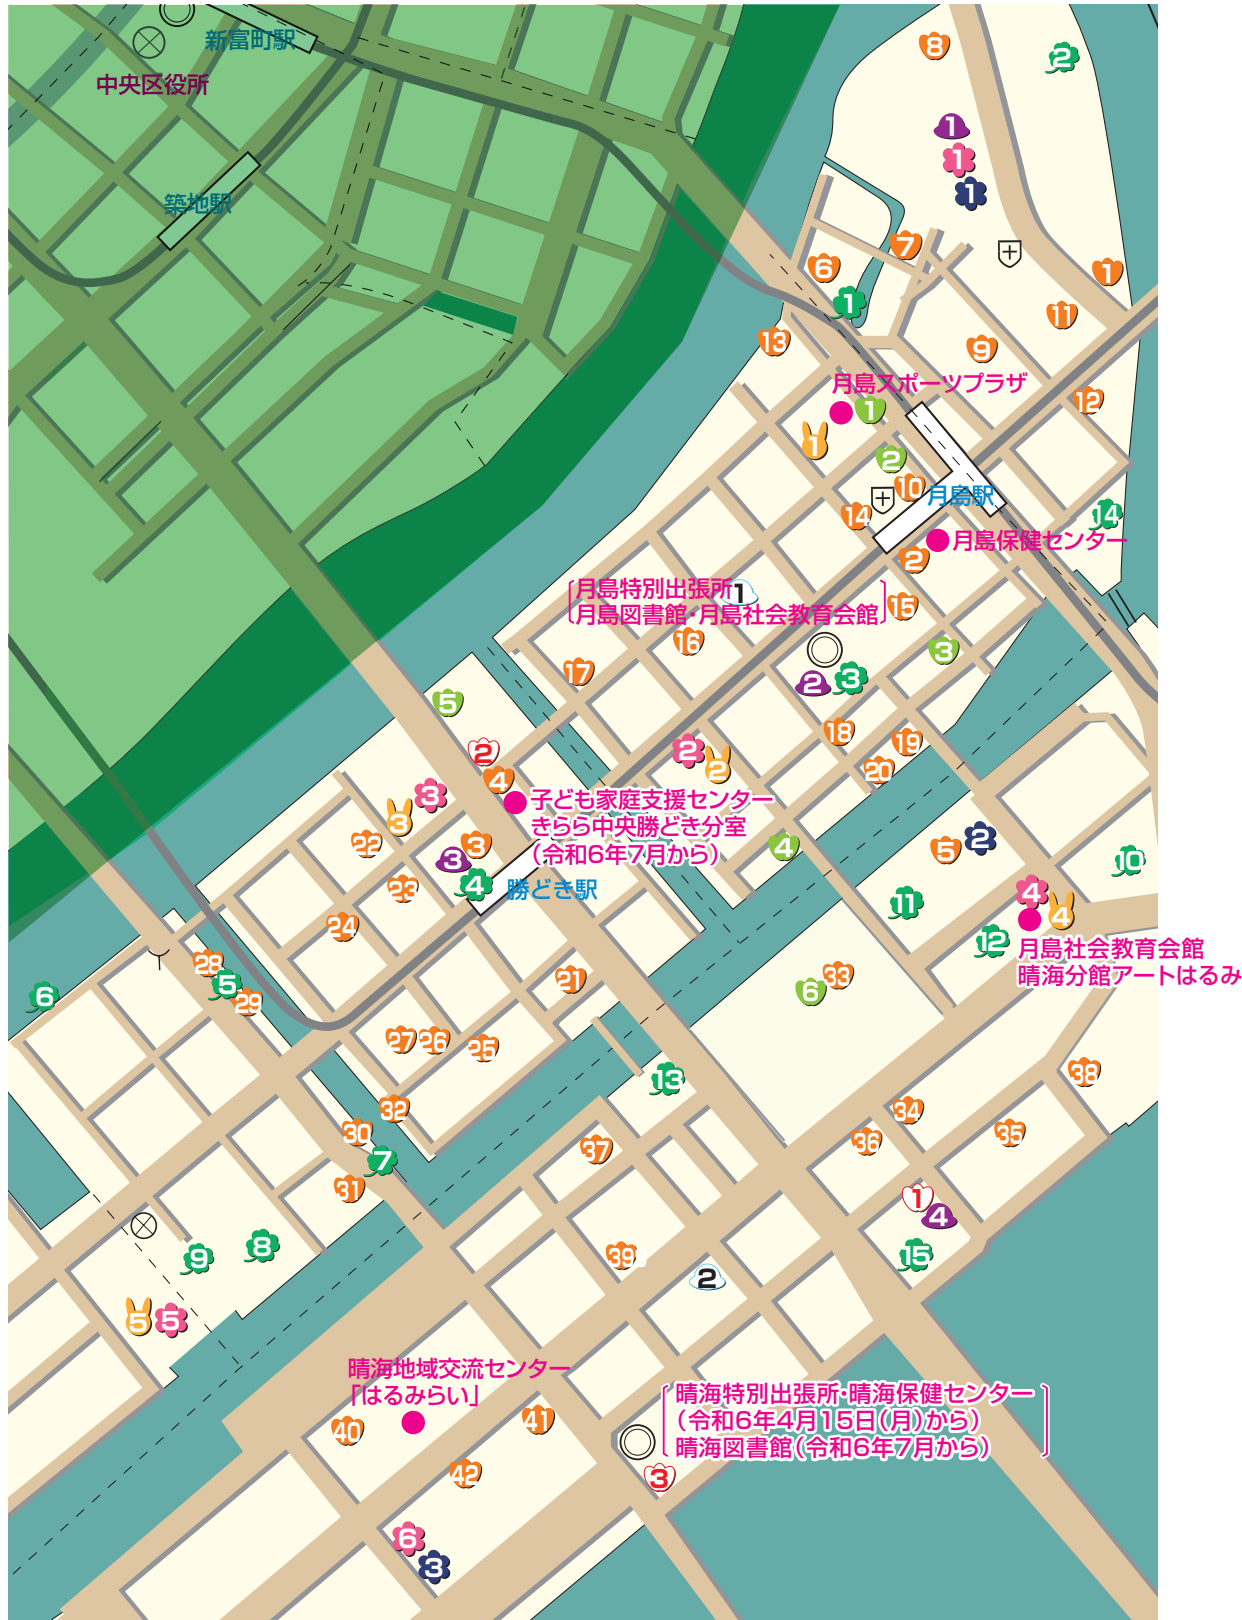

施設ガイドマップ 月島地区

◎ 月島特別出張所		3531-1151
● 月島図書館	月島4-1-1	3532-4391
● 月島社会教育会館		3531-6367
● 月島保健センター	月島2-10-3	5560-0765
● 子ども家庭支援センターきらら中央勝どき分室 (令和6年7月から)	勝どき1-4-1	3534-2103
● 月島スポーツプラザ	月島1-9-2	3534-5883
● 月島社会教育会館晴海分館アートはるみ	晴海1-4-1	3531-9190
◎ 晴海特別出張所 (令和6年4月15日(月)から)		3520-8096
● 晴海図書館 (令和6年7月から)	晴海4-8-1	令和6年7月開設予定
● 晴海保健センター (令和6年4月15日(月)から)		6381-2972
● 晴海地域交流センター「はるみらい」	晴海5-2-3	3531-2743

認可保育所		
1 つくだ保育園	佃2-2-2	3531-3595
2 月島保育園	月島2-10-3	3531-6933
3 かちどき西保育園	勝どき1-8-1 勝どきピューター3階	3534-7681
4 勝どき保育園	勝どき1-4-1	3531-5901
5 晴海保育園	晴海1-5-15	3533-1463
6 さくらさくみらい佃	佃1-4-8	5547-4139
7 さくらさくみらい つくだ大通り	佃1-10-7 コンフォール月島1~3階	5859-5139
8 ほっぺるランド佃	佃1-11-8ピアウエスト スクエアノースウイング2階・ サウスウイング2階	3532-5230
9 保育所まむ 月島駅前園	佃2-10-9 ライオンタワー月島1階	3520-8600
10 保育所まむ 月島駅前分園	月島1-3-14 トゥエ月島1階	5166-7541
11 みちてる保育園	佃2-22-2	3531-8809
12 ほっぺるランド 相生橋つくだ	佃3-2-11 エムエー月島1~3階	3520-9301
13 ほっぺるランド 佃大橋	月島1-1-13 プライマル月島1・2階	5859-0571
14 太陽の子 月島保育園	月島1-5-2 キャピタルゲートプレイス2階	5547-8343
15 アンジェリカ 月島保育園	月島2-13-5 オルフェ月島ビル2・3階	6204-9344
16 クオリスキッズ 月島保育園	月島3-16-1 アヴェルナ月島1~3階	6910-1417
17 月島雲母保育園	月島3-26-11 レジデンスシャルマン月島1階	6864-9810
18 さくらさくみらい 東仲通り	月島4-3-14	5534-9439
19 さくらさくみらい 月の岬	月島4-4-11	3520-9833
20 月島聖ルカ保育園	月島4-5-8	3533-6231
21 勝どきちとせ保育園	勝どき2-16-3	3536-1233
22 まなびの森保育園 勝どき	勝どき3-3-7 KNリバーシティ 2階	6220-8786
23 ほっぺるランド 勝どき	勝どき3-4-4	5859-0450
24 ほっぺるランド 清澄通り勝どき	勝どき3-7-2	6910-1640
25 さくらさくみらい パークタワー勝どき	勝どき4-6-2 パークタワー勝どきミッド2階	6204-2039
26 さくらさくみらい 勝どき	勝どき4-8-4	6910-1039
27 アスク勝どき保育園	勝どき4-8-14	3536-7402
28 ベネッセ 勝どき保育園	勝どき5-1-17 勝どきザ・リバーフロント2階	3534-7661
29 ほっぺるランド 新島橋かちどき	勝どき5-2-15 EDGE勝どき1・2階	6228-2250
30 勝どきえほん保育園	勝どき6-1-9	6204-2401
31 ニチキッズさわやか 勝どき6丁目保育園	勝どき6-3-1ザ・トーキョー タワーズシスター3階	3531-8854
32 ニチキッズさわやか 勝どき6丁目保育園分園	勝どき4-13-8	6219-6461
33 太陽の子晴海 トリトン保育園	晴海1-8-2晴海トリトン スクエア展示棟3階	6228-2085
34 ポピンズナーサリー スクール晴海	晴海2-1-40 晴海プライムスクエア2階	5547-8487
35 ポピンズナーサリー スクール晴海分園	晴海2-3-2ザ・パークハウス 晴海タワーシアトロレジデンス1階	6204-2384
36 さくらさくみらい晴海	晴海2-5-24 晴海センタービル1階	3520-9811
37 小学館アカデミー 晴海保育園	晴海3-6-8 スカイリンクタワー 2階	5547-5717
38 小学館アカデミー 晴海保育園分園	晴海2-2-42 パークタワー晴海1階	5547-0127
39 アスク晴海3丁目 保育園	晴海3-10-1 Daiwa晴海ビル1階	5547-8019
40 ポピンズナーサリースクール ららテラス HARUMI FLAG	晴海5-2-31 ららテラス HARUMI FLAG3階	5534-9516
41 ポピンズナーサリースクール HARUMI FLAG PORT VILLAGE (本園)	晴海5-3-2 HARUMI FLAG PORT VILLAGE B棟1階	6204-2027
42 ポピンズナーサリースクール HARUMI FLAG PORT VILLAGE (分園)	晴海5-3-1 HARUMI FLAG PORT VILLAGE A棟1階	6228-2005

認定こども園		
1 晴海こども園	晴海2-4-31	3534-3551
2 小学館アカデミー 勝どきこども園	勝どき1-3-1プリリア イスタワー勝どき2階	5547-8550
3 渋谷教育学園 晴海西こども園	晴海4-8-1	6204-2620

認証保育所		
1 マミーズエンジェル 月島保育園	月島1-2-13 ワイズビルディング1階	3534-8288
2 ちゃいれっく 月島駅前保育園	月島1-3-2 佃権月島ビルディング3階	5548-2308
3 さくらさくみらい 月島	月島2-18-2	6225-0239
4 ピンキオ幼児舎 月島園	月島4-18-3 クイーンズハウス1階	3532-5370
5 ニチキッズさわやか プラザ勝どき保育園	勝どき1-1-1 プラザ勝どき1階	3532-6730
6 アスク晴海保育園	晴海1-8-16 晴海トリトン2階	5546-1325

民設・民営学童クラブ		
1 ベネッセ 学童クラブ月島	月島3-7-12 THE CITY月島2階	3532-6378
2 ベネッセ 学童クラブ晴海	晴海4-6-5 3階	5859-0721