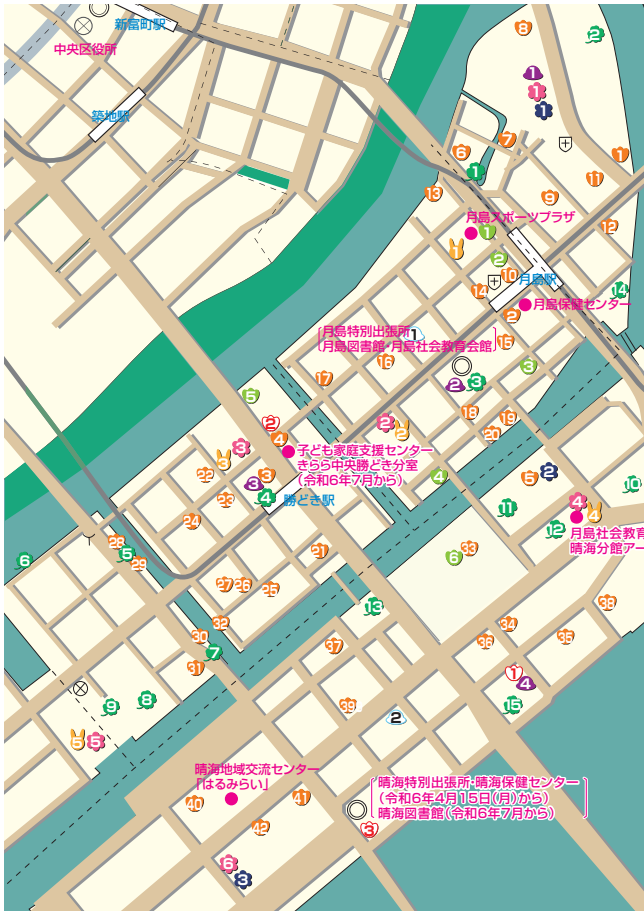

民設・民営学童クラブ		
1 ベネッセ 学童クラブ月島	月島3-7-12 THE CITY月島2階	3532-6378
2 ベネッセ 学童クラブ晴海	晴海4-6-5 3階	5859-0721

児童館		
1 佃児童館	佃1-11-1	3531-7811
2 月島児童館	月島4-1-1	3533-0885
3 勝どき児童館	勝どき1-8-1	3531-3250
4 晴海児童館	晴海2-4-31	3534-3021

中学校		
1 佃中学校	佃2-3-2	3531-7214
2 晴海中学校	晴海1-5-3	3531-6308
3 晴海西中学校	晴海5-3-5	5560-1270

地域情報ガイド

施設ガイドマップ 月島地区

公園	
① 佃公園	佃1-11-4
② 石川島公園	佃2-1-5
③ 月島第一児童公園	月島4-2-1
④ 月島第二児童公園	勝どき1-9-8
⑤ 勝どき五丁目親水公園	勝どき5-2-19先
⑥ 勝どき見晴らし公園	勝どき5-7先
⑦ 勝どき六丁目親水公園	勝どき6-2先
⑧ 豊海児童公園	勝どき6-6-6
⑨ 豊海運動公園	豊海町3-19
⑩ 新月島公園	晴海1-3-29
⑪ 晴海第二公園	晴海1-6-3
⑫ 晴海第一公園	晴海1-7-3
⑬ 黎明橋公園	晴海3-1-6
⑭ 佃三丁目公園	佃3-11-4先
⑮ 晴海臨海公園	晴海2-4-27