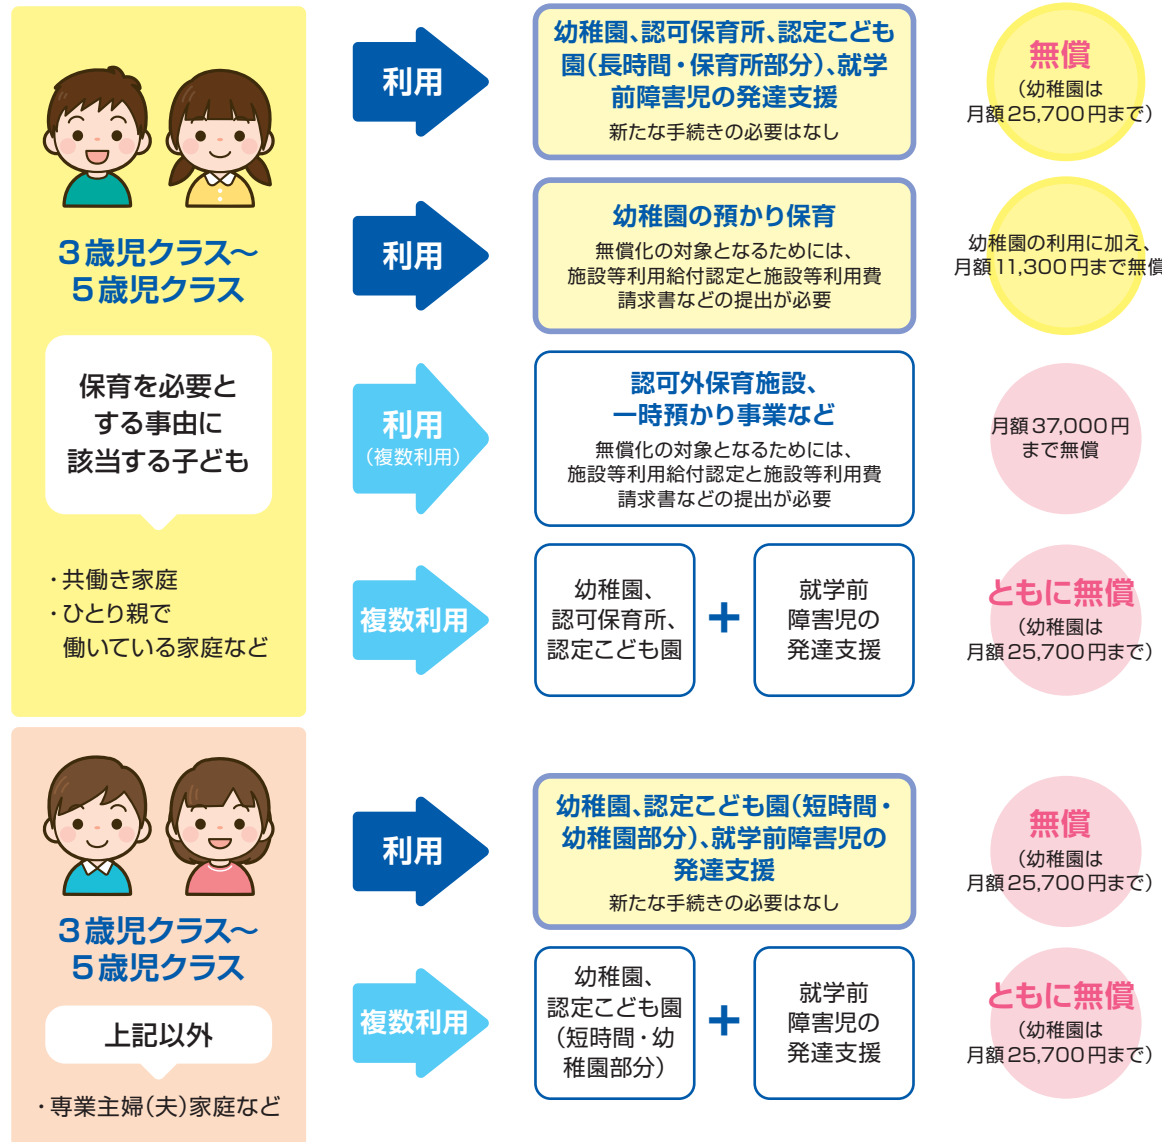

(4)就学前の障害児の発達支援を利用する子ども

【対象者・利用料】
3歳児クラスから5歳児クラスまでの利用料が無償になります。

◆問合せ先
「施設等利用給付の認定」について
福祉保健部保育課保育入園係
☎(3546)5227・5387・9587
「施設等利用給付の給付(請求)」について
福祉保健部保育課保育給付係 ☎(3546)5422

..... 幼児教育・保育の無償化の主な例 .....

※住民税非課税世帯の0歳児クラスから2歳児クラスまでの子どもについても、上記と同様の考え方により無償化の対象となります。(認可外保育施設の場合は月額42,000円、幼稚園の預かり保育の場合は2歳児クラスの満3歳児として月額16,300円まで無償)