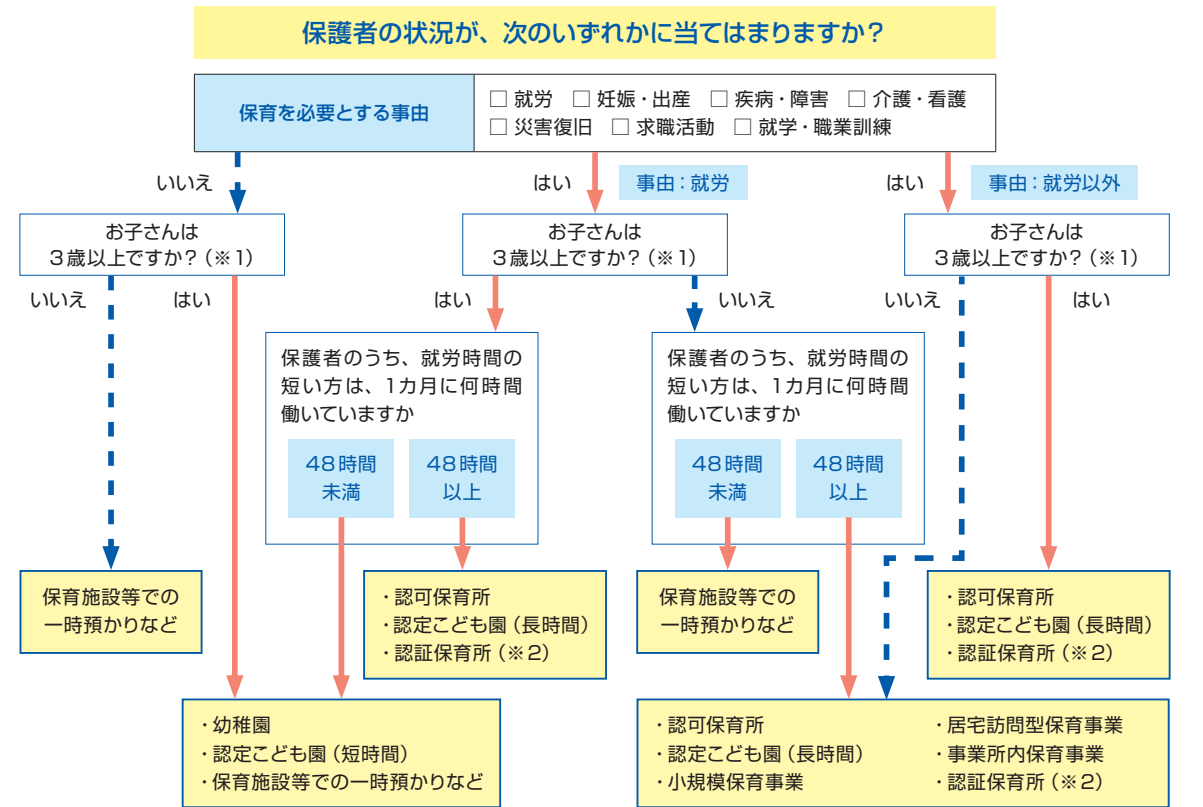

..... 幼児教育・保育の無償化の主な例

※住民税非課税世帯の0歳児クラスから2歳児クラスまでの子どもについても、上記と同様の考え方により無償化の対象となります。(認可外保育施設の場合は月額42,000円、幼稚園の預かり保育の場合は2歳児クラスの満3歳児として月額16,300円まで無償)

【幼児教育・保育の無償化について】

子どもをあずける

あなたの利用できる預け先は？下の表で確認してみましょう。

はい → いいえ ←

(※1) 年齢の基準日は、預けたい年度の4月1日現在。
(※2) 認定保育所保育料の補助については、P61をご参照ください。

教育・保育給付認定

認可保育所、認定こども園、地域型保育事業(小規模保育、居宅訪問型保育、事業所内保育)、幼稚園(子ども・子育て支援新制度に移行した園に限る)を利用する場合は、教育・保育給付認定を受ける必要があります。この認定は、子どもの年齢や保育の必要性の有無に応じて次の3つの区分に分けられます。