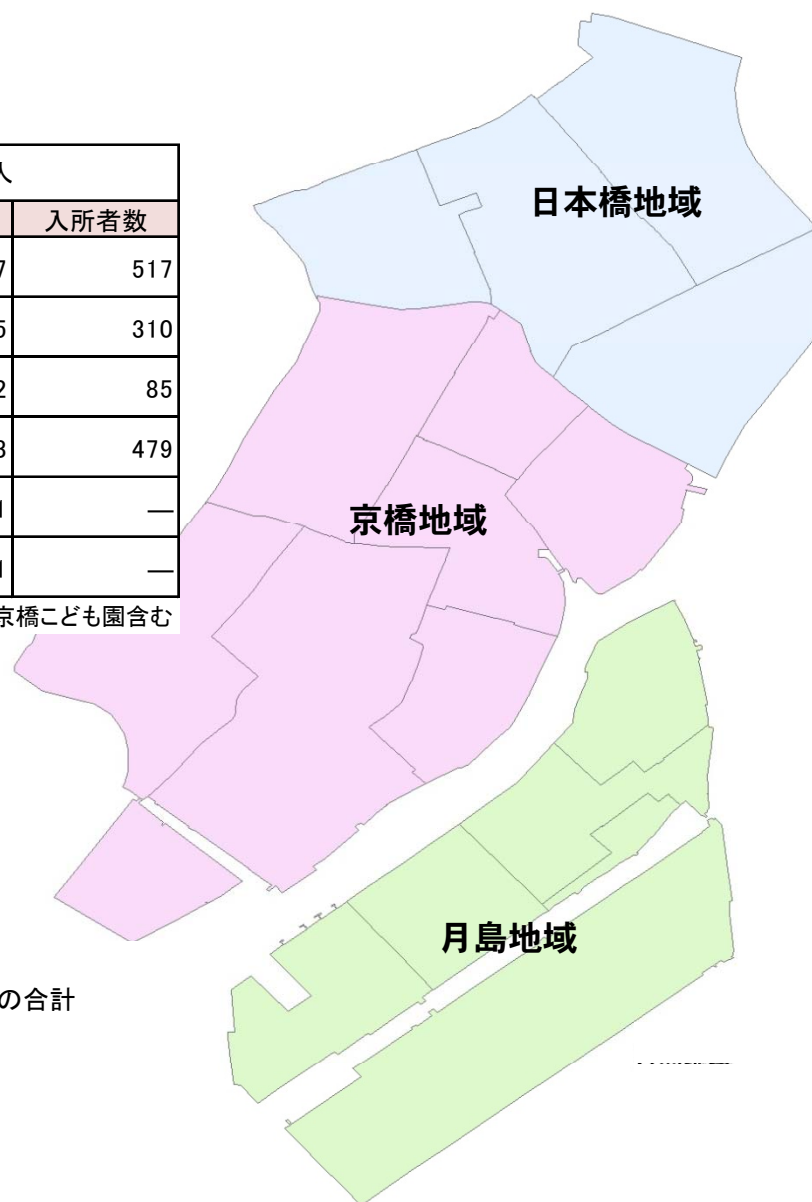

区域設定

資料9

京橋地域

0～5歳人口 1,432人		
施設	箇所数	入所者数
保育施設	7	517
幼稚園	5	310
学童クラブ	2	85
プレディ	3	479
あかちゃん天国	1	—
病児・病後児保育	1	—

保育施設数には25.10.1開設予定の京橋こども園含む

人数は25.4.1現在

- * 保育施設は認可、認証、こども園の合計
- * 幼稚園は25.4.10現在
- * プレディは25.3.31現在

日本橋地域

0～5歳人口 1,954人		
施設	箇所数	入所者数
保育施設	10	664
幼稚園	3	427
学童クラブ	2	85
プレディ	2	484
あかちゃん天国	2	—
病児・病後児保育	1	—

月島地域

0～5歳人口 3,985人		
施設	箇所数	入所者数
保育施設	24	1,591
幼稚園	5	760
学童クラブ	4	284
プレディ	5	1,199
あかちゃん天国	3	—
病児・病後児保育	1	—

保育施設数には25.9.1開設予定の太陽の子月島保育園含む