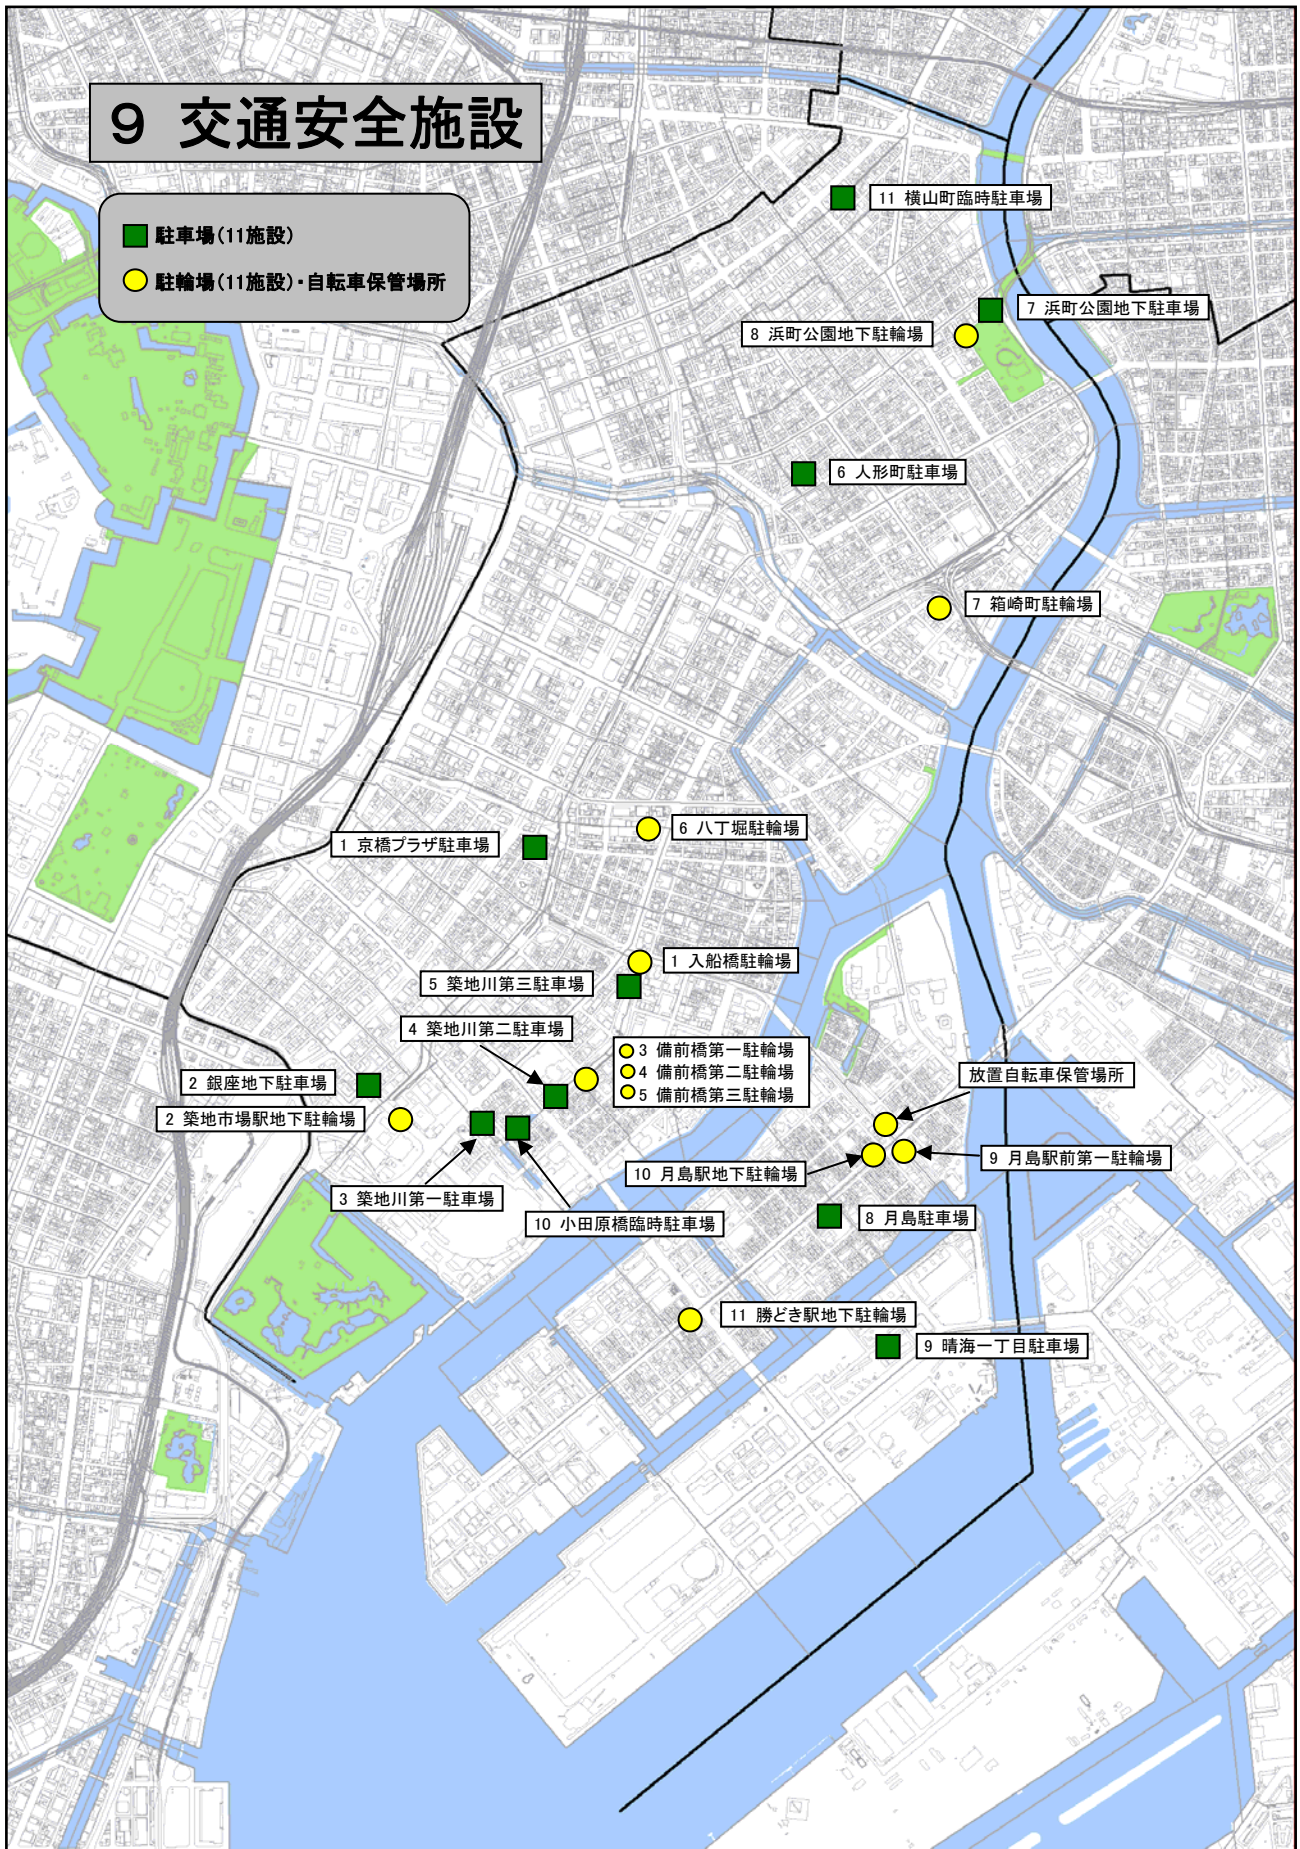

9 交通安全施設

■ 駐車場(11施設)

● 駐輪場(11施設)-自転車保管場所