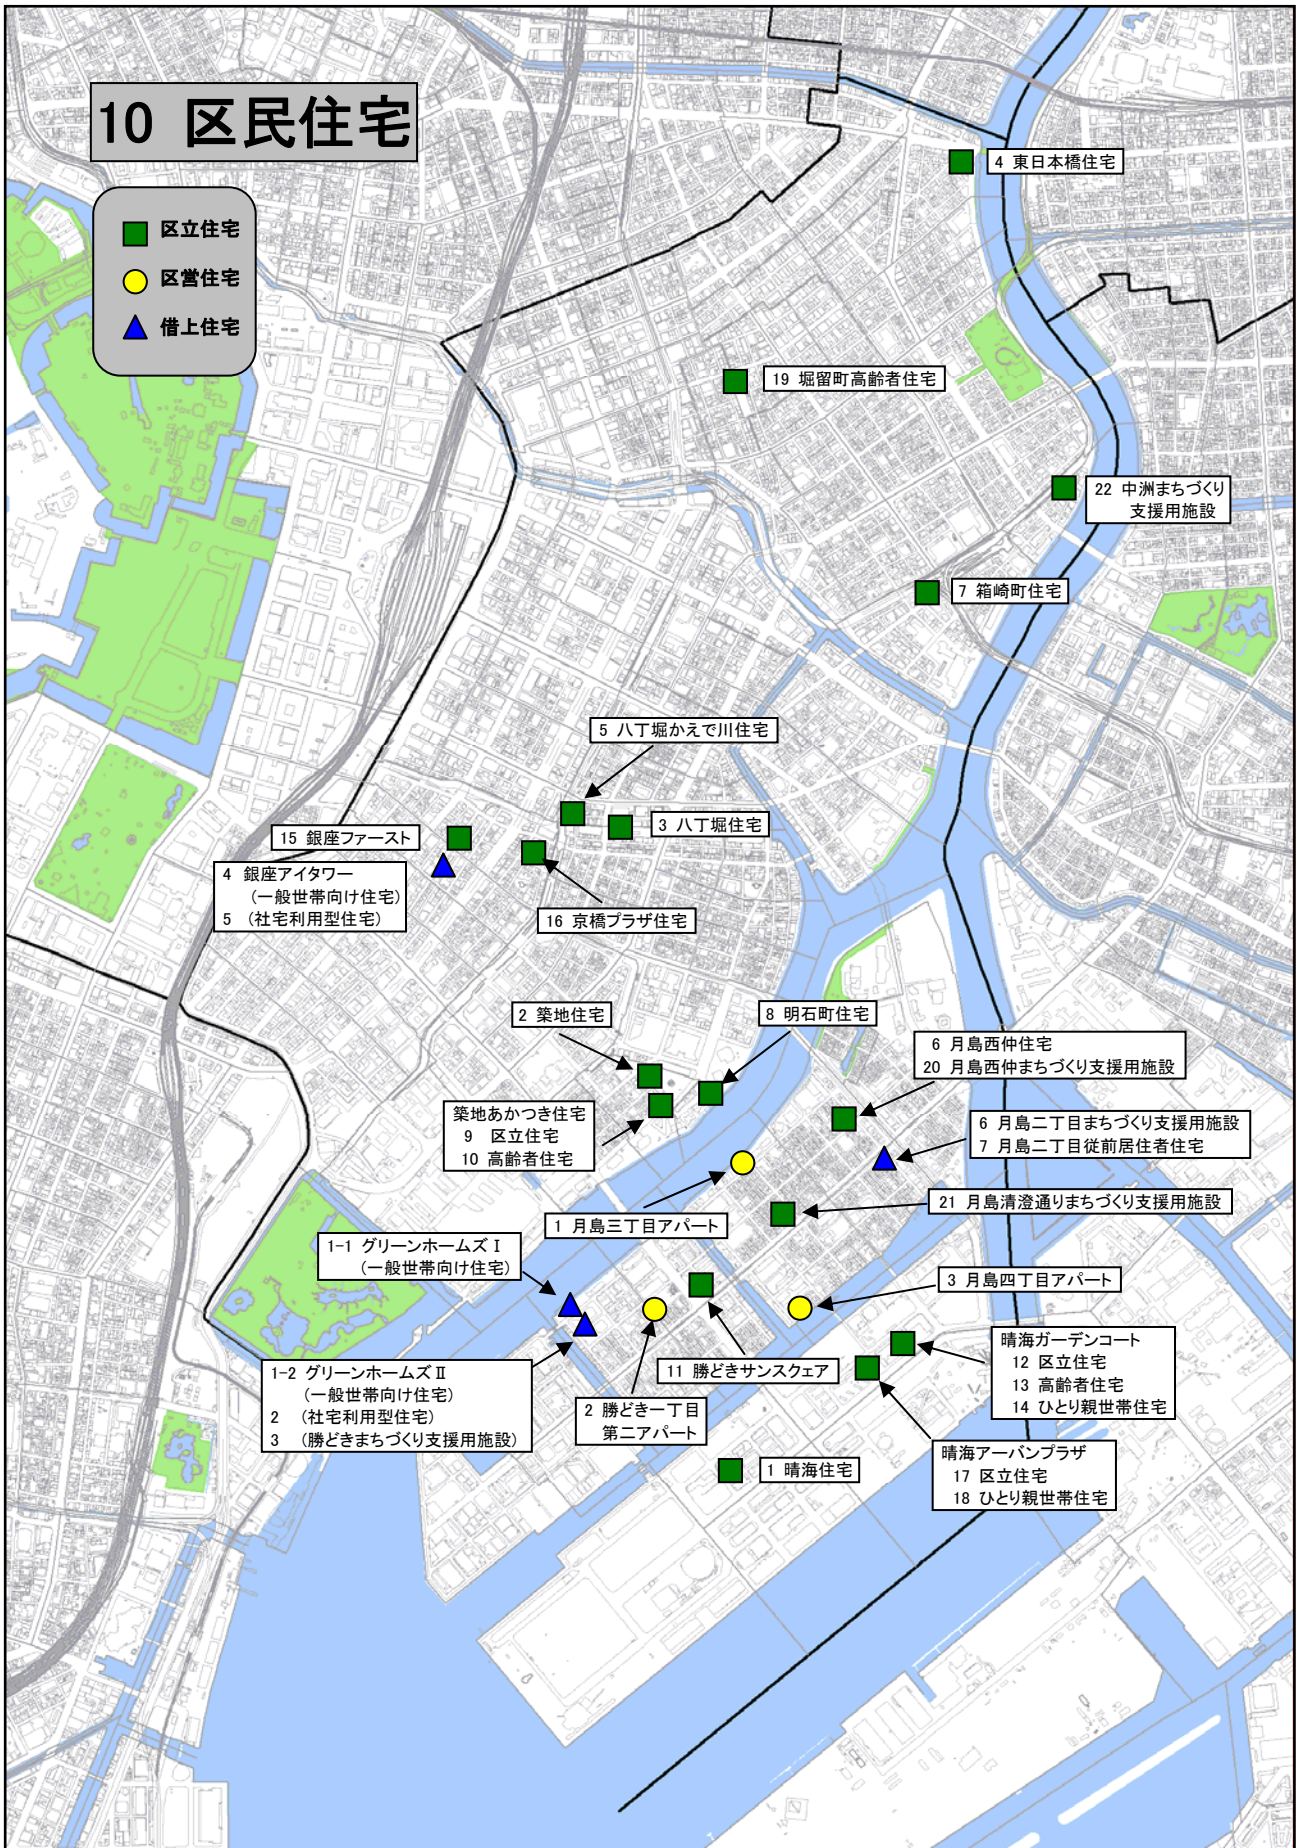

10 区民住宅

- 区立住宅
- 区営住宅
- ▲ 借上住宅