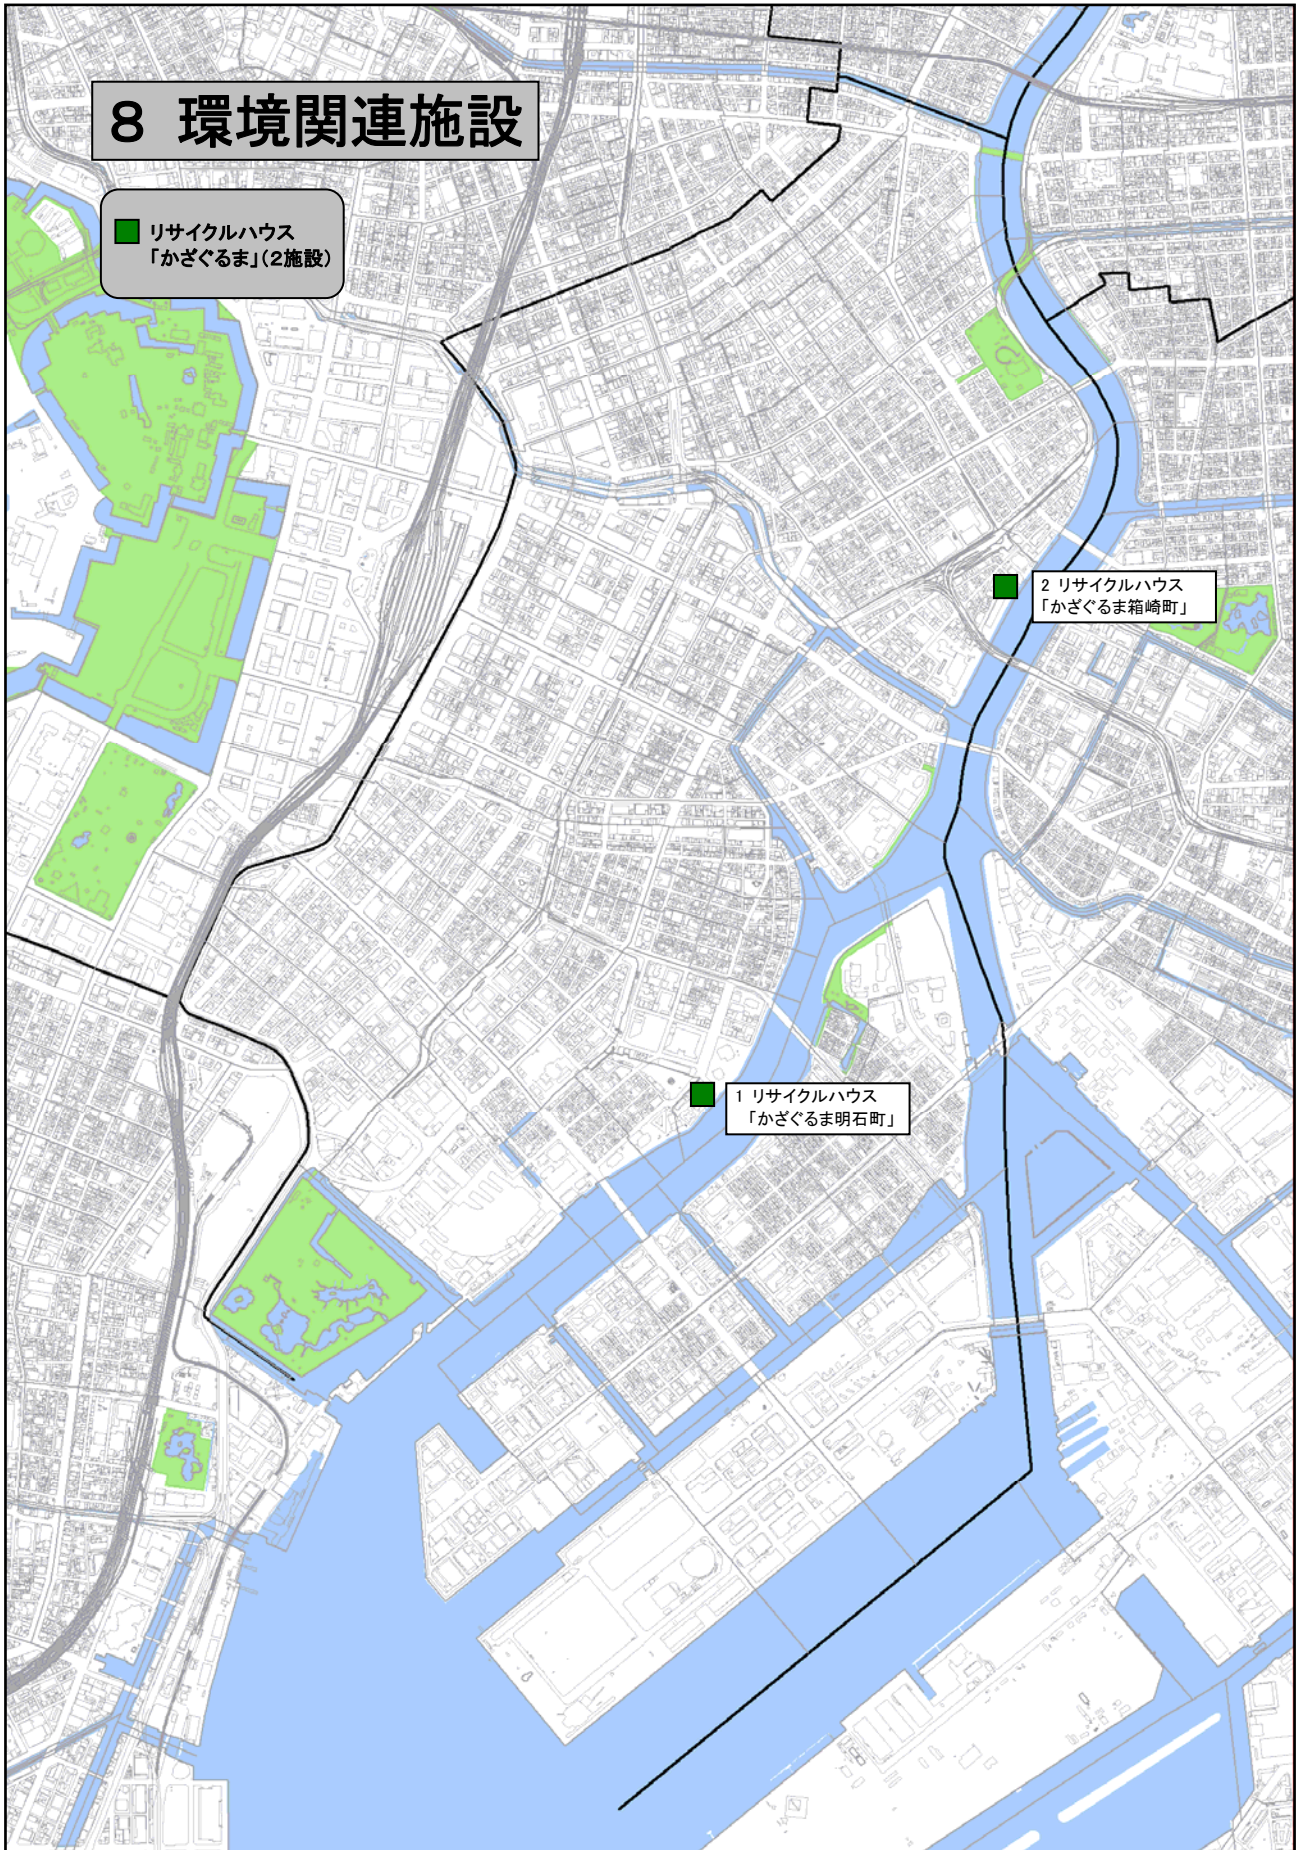

8 環境関連施設

■ リサイクルハウス
「かざぐるま」(2施設)

■ 2 リサイクルハウス
「かざぐるま箱崎町」

■ 1 リサイクルハウス
「かざぐるま明石町」