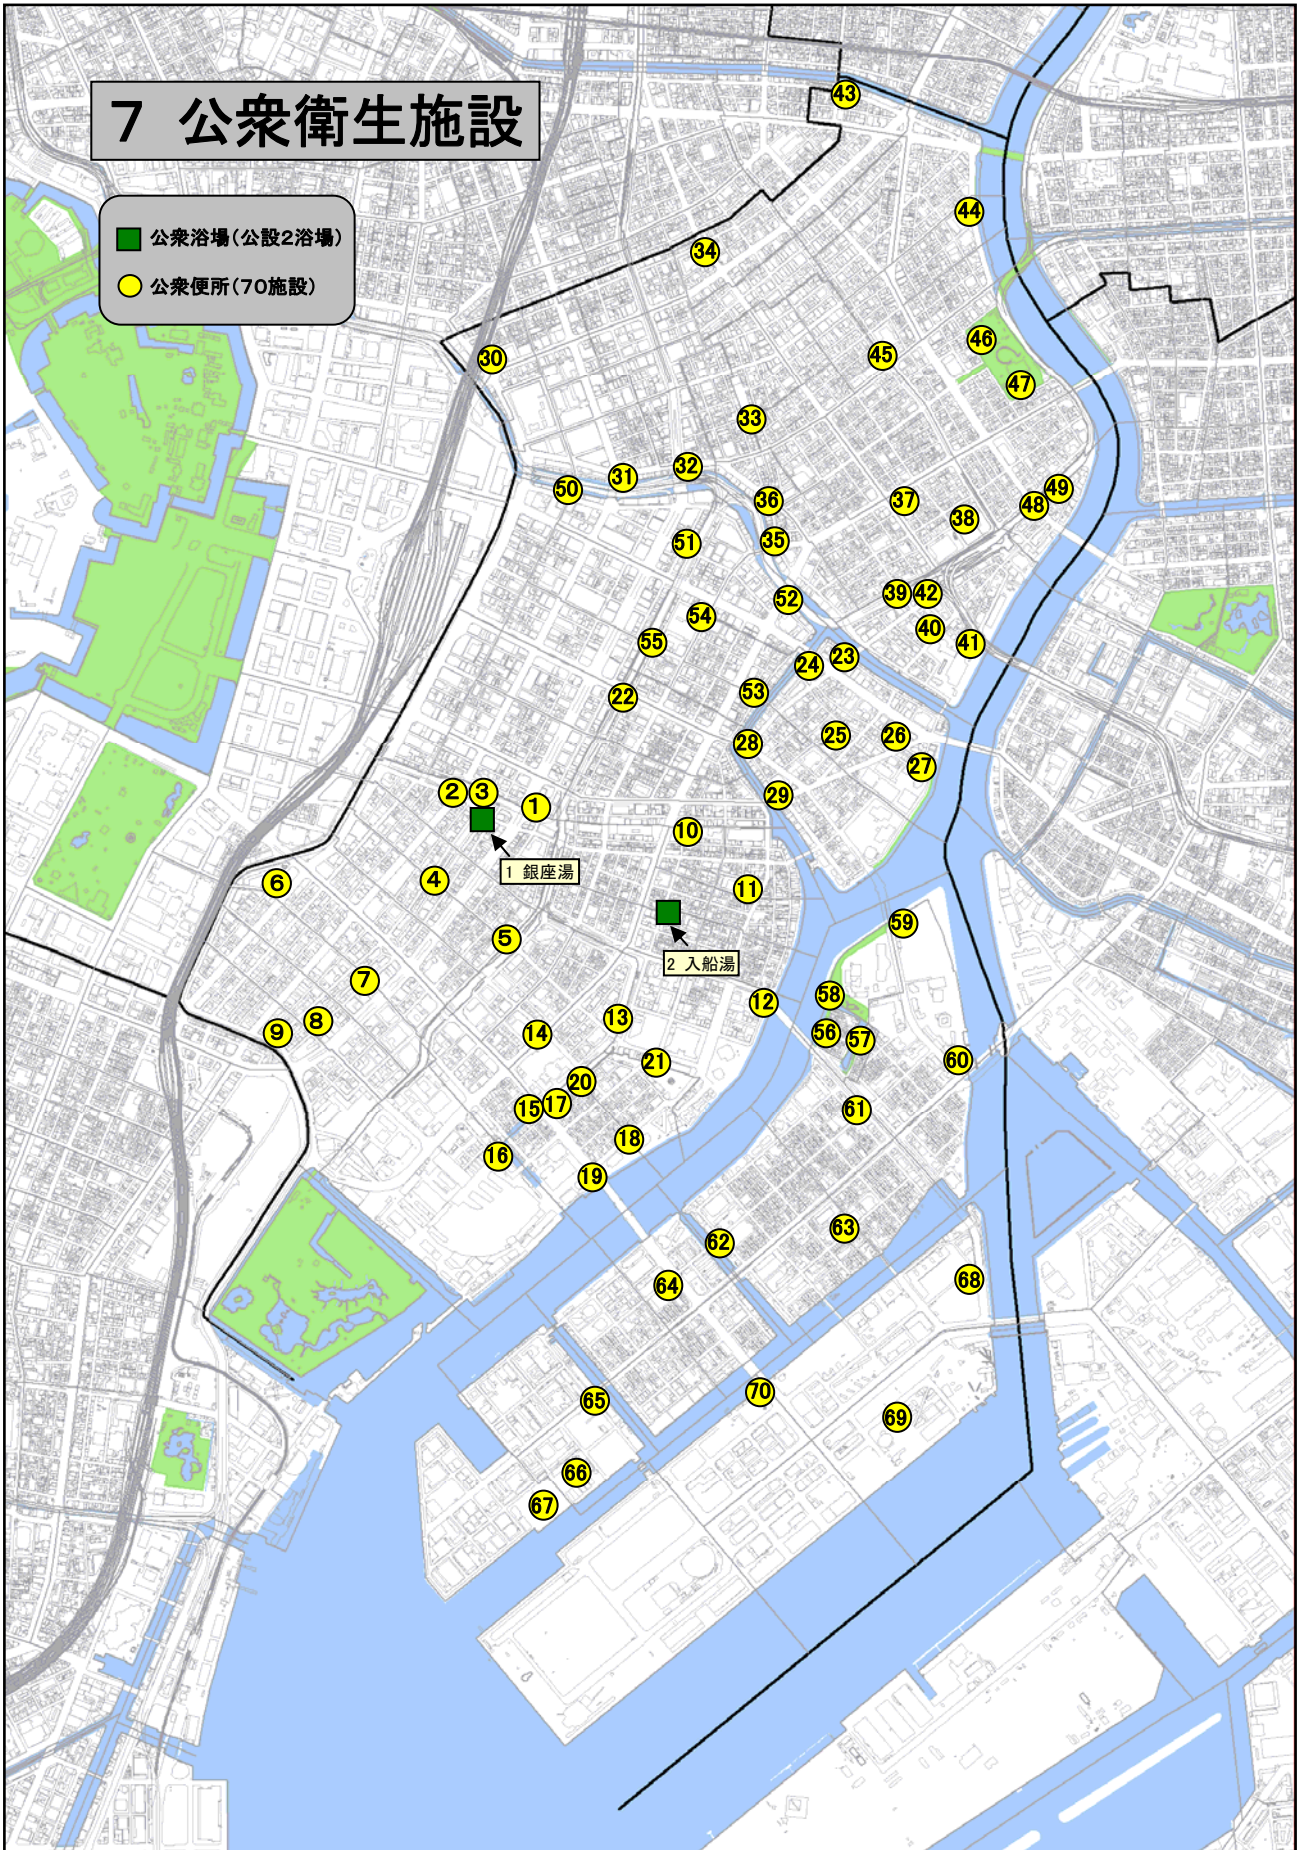

7 公衆衛生施設

- 公衆浴場(公設2浴場)
- 公衆便所(70施設)