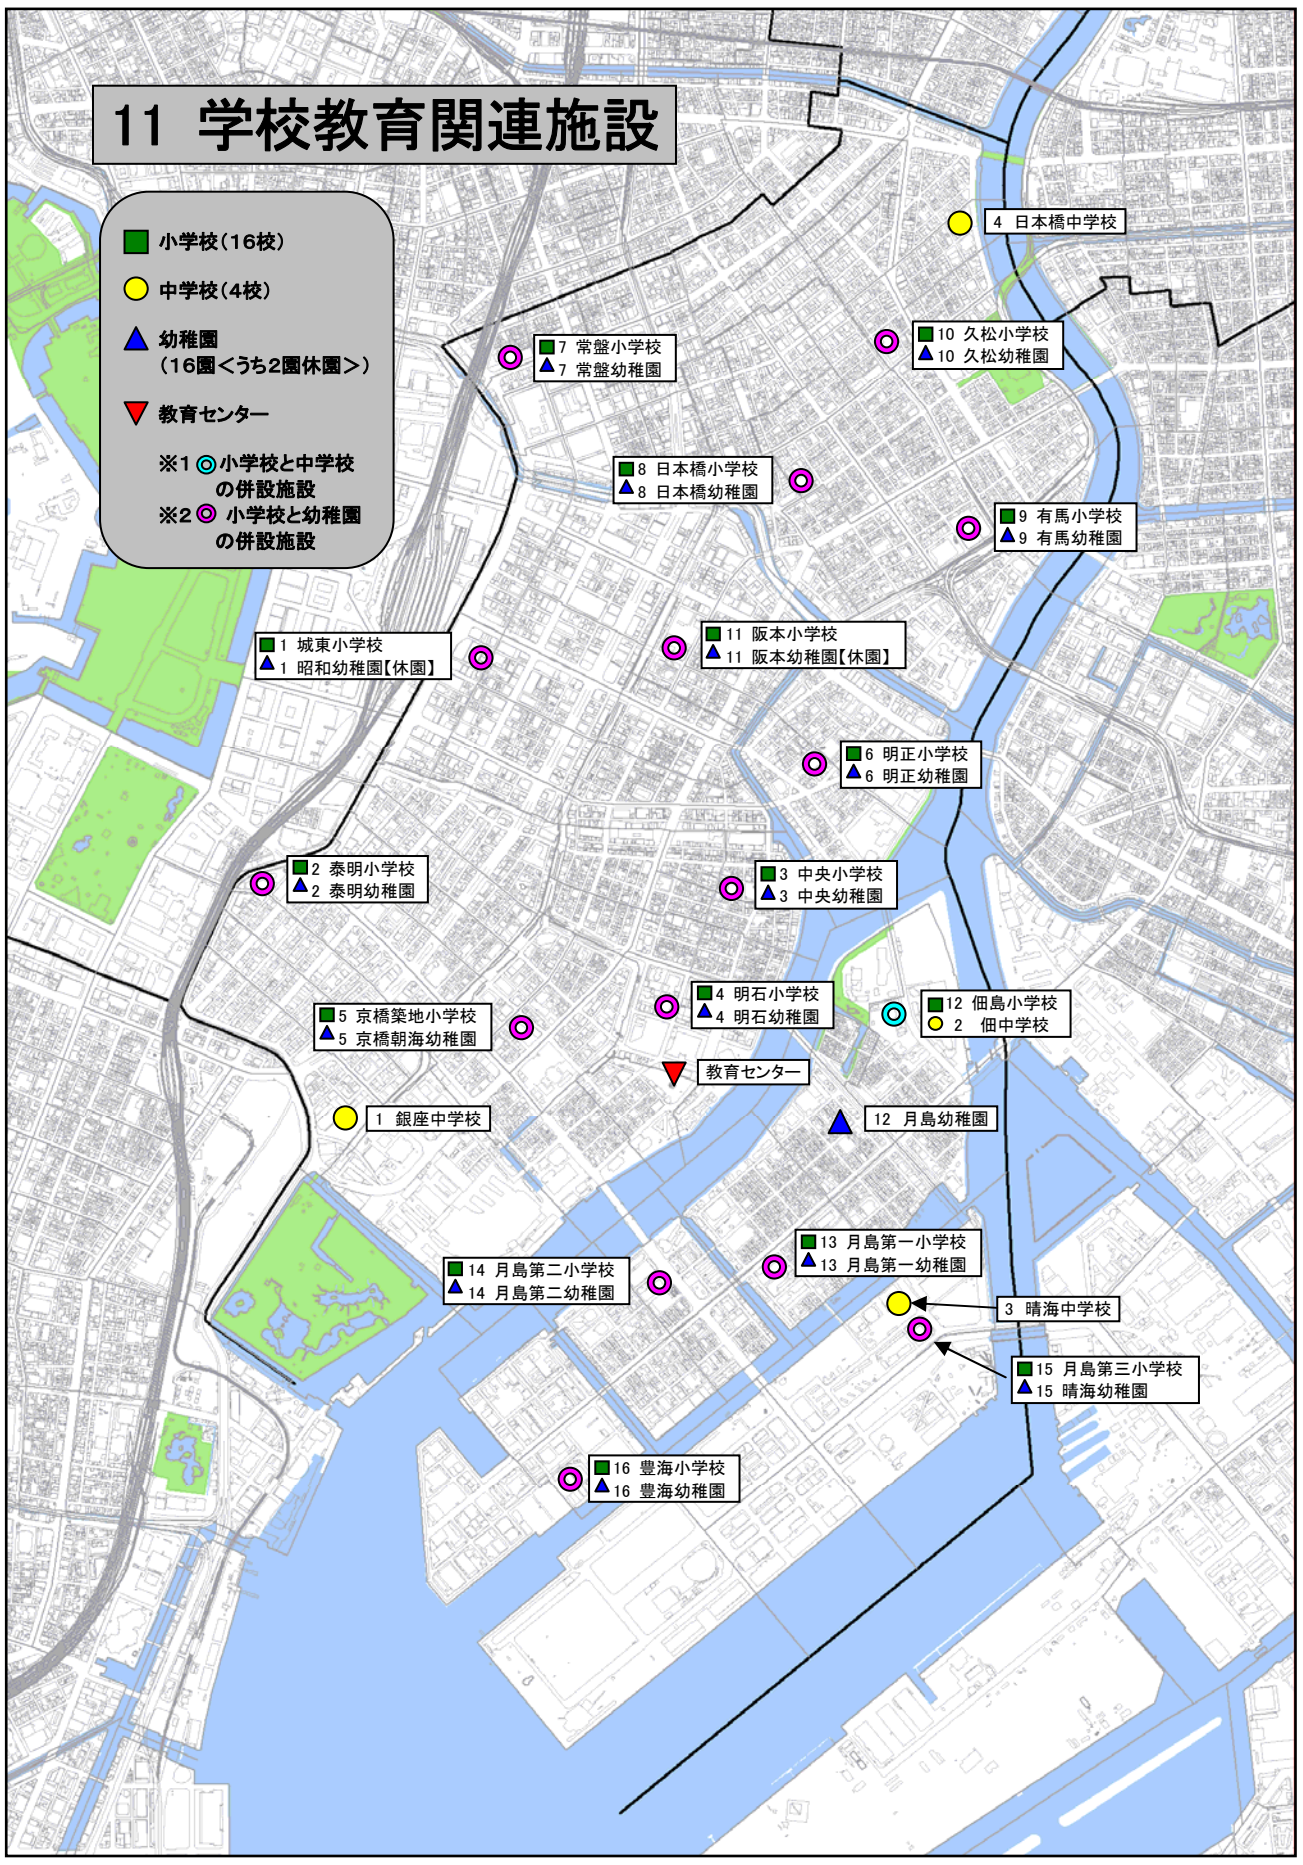

桜川公園内公衆便所

7 公衆衛生施設

- 公衆浴場(公設2浴場)
- 公衆便所(70施設)

8 環境関連施設（2施設）

施設名	所在地
リサイクルハウス「かざぐるま」（2施設）	*****
1 リサイクルハウス「かざぐるま明石町」	中央区明石町14-1
2 リサイクルハウス「かざぐるま箱崎町」	中央区日本橋箱崎町36-15

リサイクルハウス「かざぐるま箱崎町」

8 環境関連施設

■ リサイクルハウス
「かざぐるま」(2施設)

10 区民住宅

- 区立住宅
- 区営住宅
- ▲ 借上住宅

11 学校教育関連施設（40 施設）

施設名	所在地
小学校（16校）	*****
1 城東小学校	中央区八重洲2-2-2
2 泰明小学校	中央区銀座5-1-13
3 中央小学校	中央区湊1-4-1
4 明石小学校	中央区明石町1-15
5 京橋築地小学校	中央区築地2-13-1
6 明正小学校	中央区新川2-13-4
7 常盤小学校	中央区日本橋本石町4-4-26
8 日本橋小学校	中央区日本橋人形町1-1-17
9 有馬小学校	中央区日本橋蛸殻町2-10-23
10 久松小学校	中央区日本橋久松町7-2
11 阪本小学校	中央区日本橋兜町15-18
12 佃小学校	中央区佃2-3-1
13 月島第一小学校	中央区月島4-15-1
14 月島第二小学校	中央区勝どき1-12-2
15 月島第三小学校	中央区晴海1-4-1
16 豊海小学校	中央区勝どき6-6-2
中学校（4校）	*****
1 銀座中学校	中央区銀座8-19-15
2 佃中学校	中央区佃2-3-2
3 晴海中学校	中央区晴海1-5-3
4 日本橋中学校	中央区東日本橋1-10-1
幼稚園（16園<うち2園休園>）	*****
1 昭和幼稚園【休園】	中央区八重洲2-2-2
2 泰明幼稚園	中央区銀座5-1-13
3 中央幼稚園	中央区湊1-4-1
4 明石幼稚園	中央区明石町1-15
5 京橋朝海幼稚園	中央区築地2-13-1
6 明正幼稚園	中央区新川2-13-4
7 常盤幼稚園	中央区日本橋本石町4-4-26
8 日本橋幼稚園	中央区日本橋人形町1-1-17
9 有馬幼稚園	中央区日本橋蛸殻町2-10-23
10 久松幼稚園	中央区日本橋久松町7-2
11 阪本幼稚園【休園】	中央区日本橋兜町15-18
12 月島幼稚園	中央区月島1-9-7
13 月島第一幼稚園	中央区月島4-15-1
14 月島第二幼稚園	中央区勝どき1-12-2
15 晴海幼稚園	中央区晴海1-4-1
16 豊海幼稚園	中央区勝どき6-6-2
教育センター	中央区明石町12-1
宇佐美学園	伊東市宇佐美545
館山臨海学園	館山市大賀70
柏学園	柏市柏1236-1

11 学校教育関連施設

- 小学校(16校)
 - 中学校(4校)
 - ▲ 幼稚園
(16園<うち2園休園>)
 - ▼ 教育センター
- ※1 ● 小学校と中学校の併設施設
 ※2 ● 小学校と幼稚園の併設施設

12 生涯学習施設（6 施設）

施設名	所在地
図書館（3 館）	*****
1 京橋図書館	中央区築地 1-1-1
2 日本橋図書館	中央区日本橋人形町 1-1-17
3 月島図書館	中央区月島 4-1-1
社会教育会館（3 館）	*****
1 築地社会教育会館	中央区築地 4-15-1
2 日本橋社会教育会館	中央区日本橋人形町 1-1-17
3-1 月島社会教育会館	中央区月島 4-1-1
3-2 月島社会教育会館晴海分館「アートはるみ」	中央区晴海 1-4-1

築地社会教育会館

12 生涯学習施設

■ 図書館(3館)

● 社会教育会館(3館)

※◎は、同じ建物内の施設

■ 2 日本橋図書館

● 2 日本橋社会教育会館

■ 1 京橋図書館