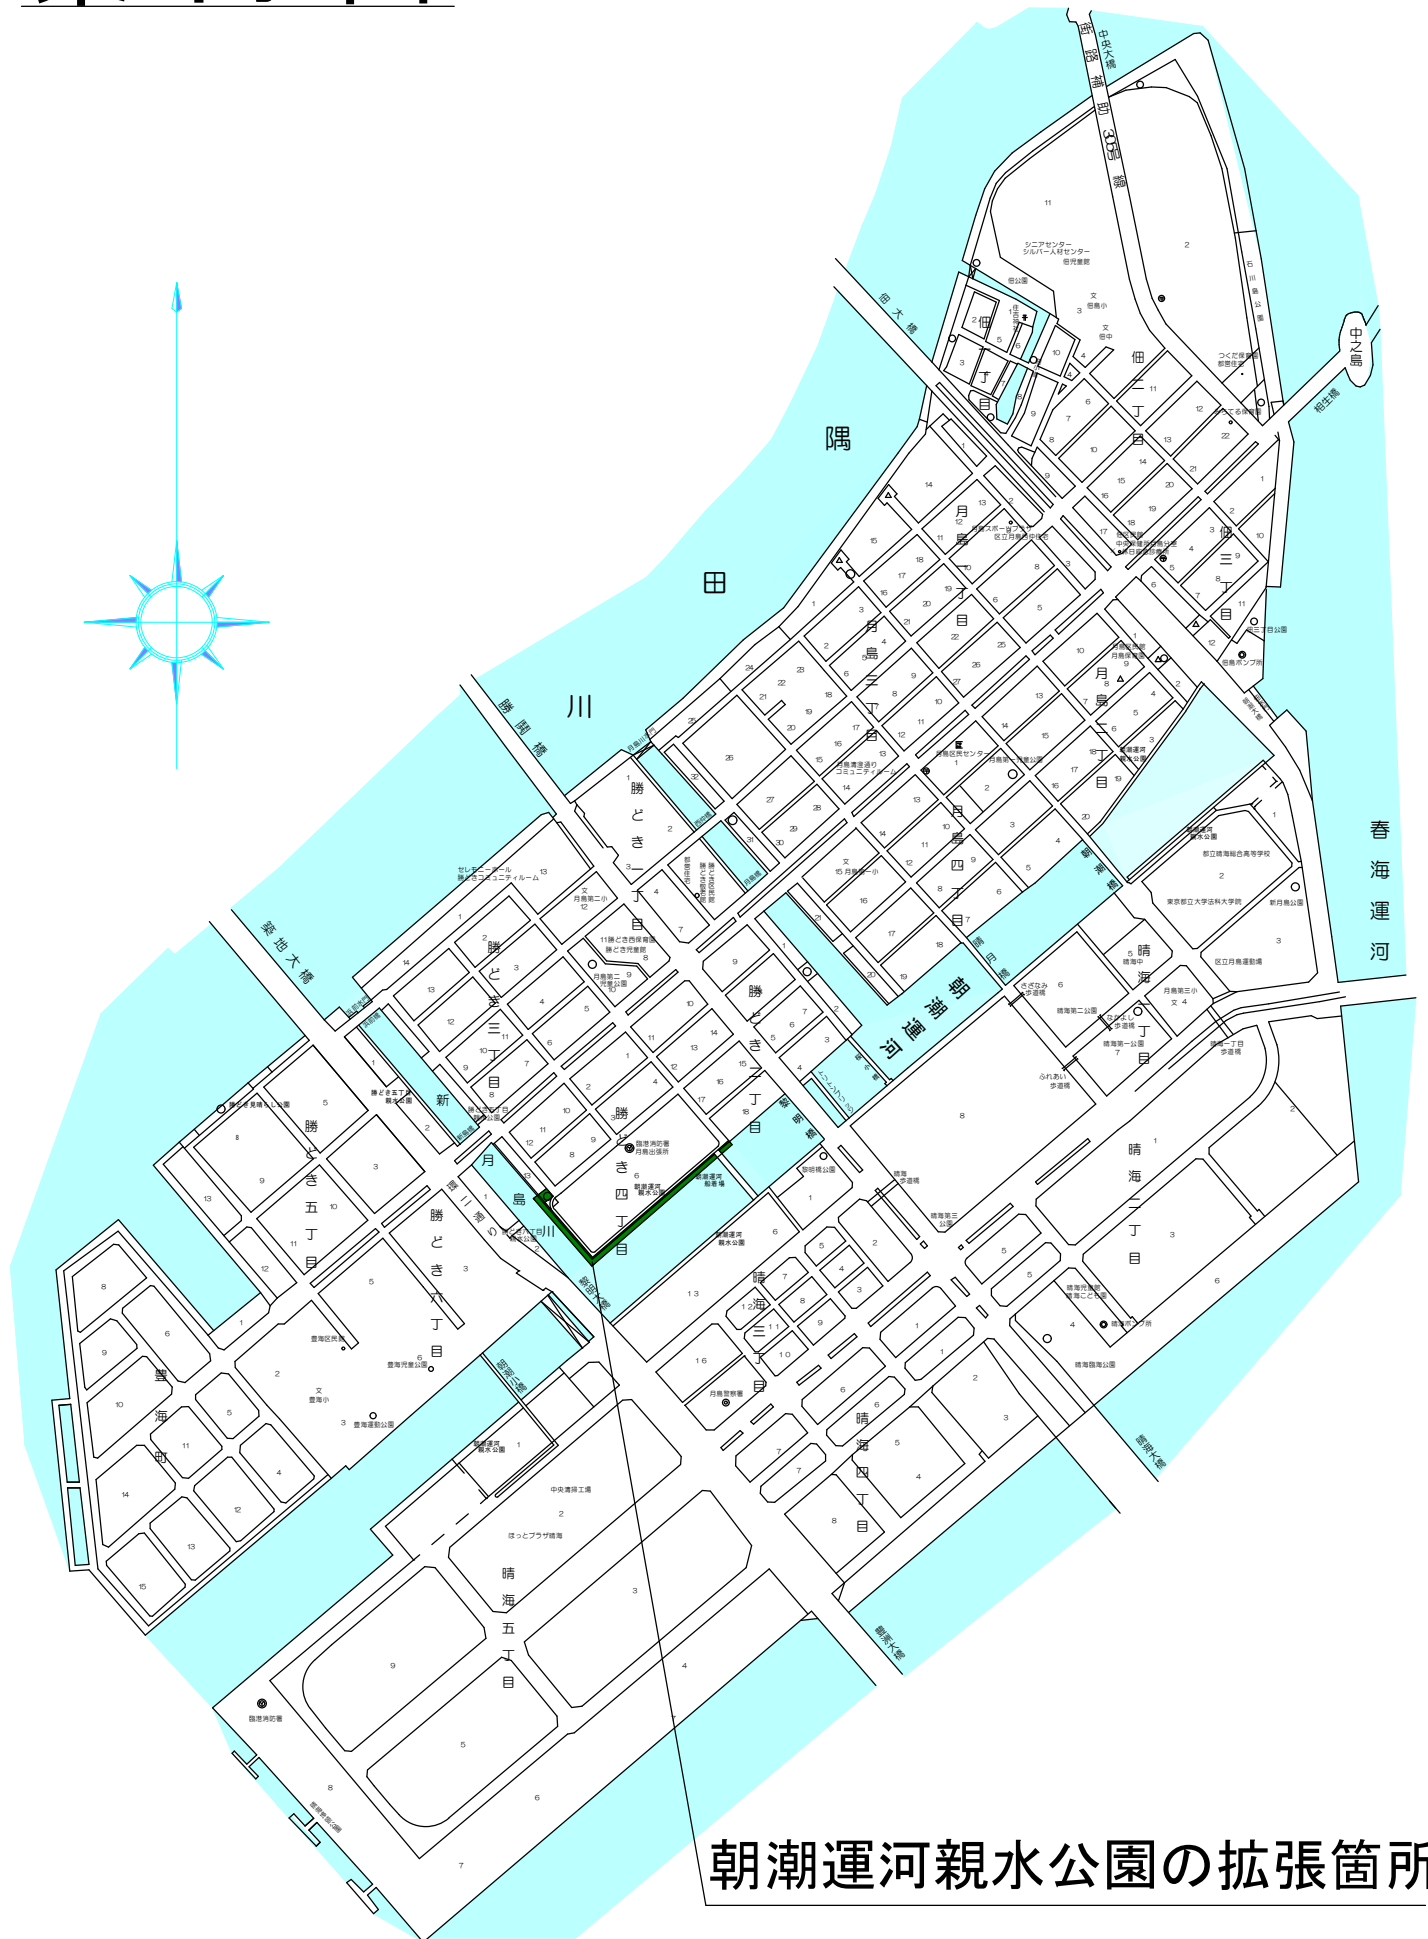

# 案内図

朝潮運河親水公園の拡張箇所